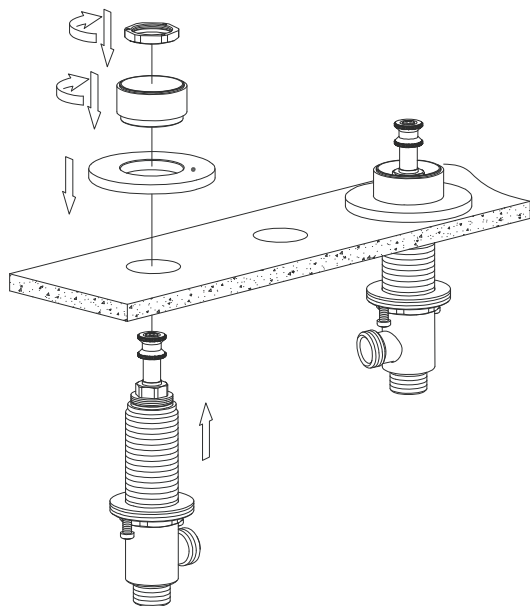

Y1232CPB

Instrukcja montażu i konserwacji | Installation and maintenance | Montage- und Wartungsanleitung | Инструкция по установке и уходу

1