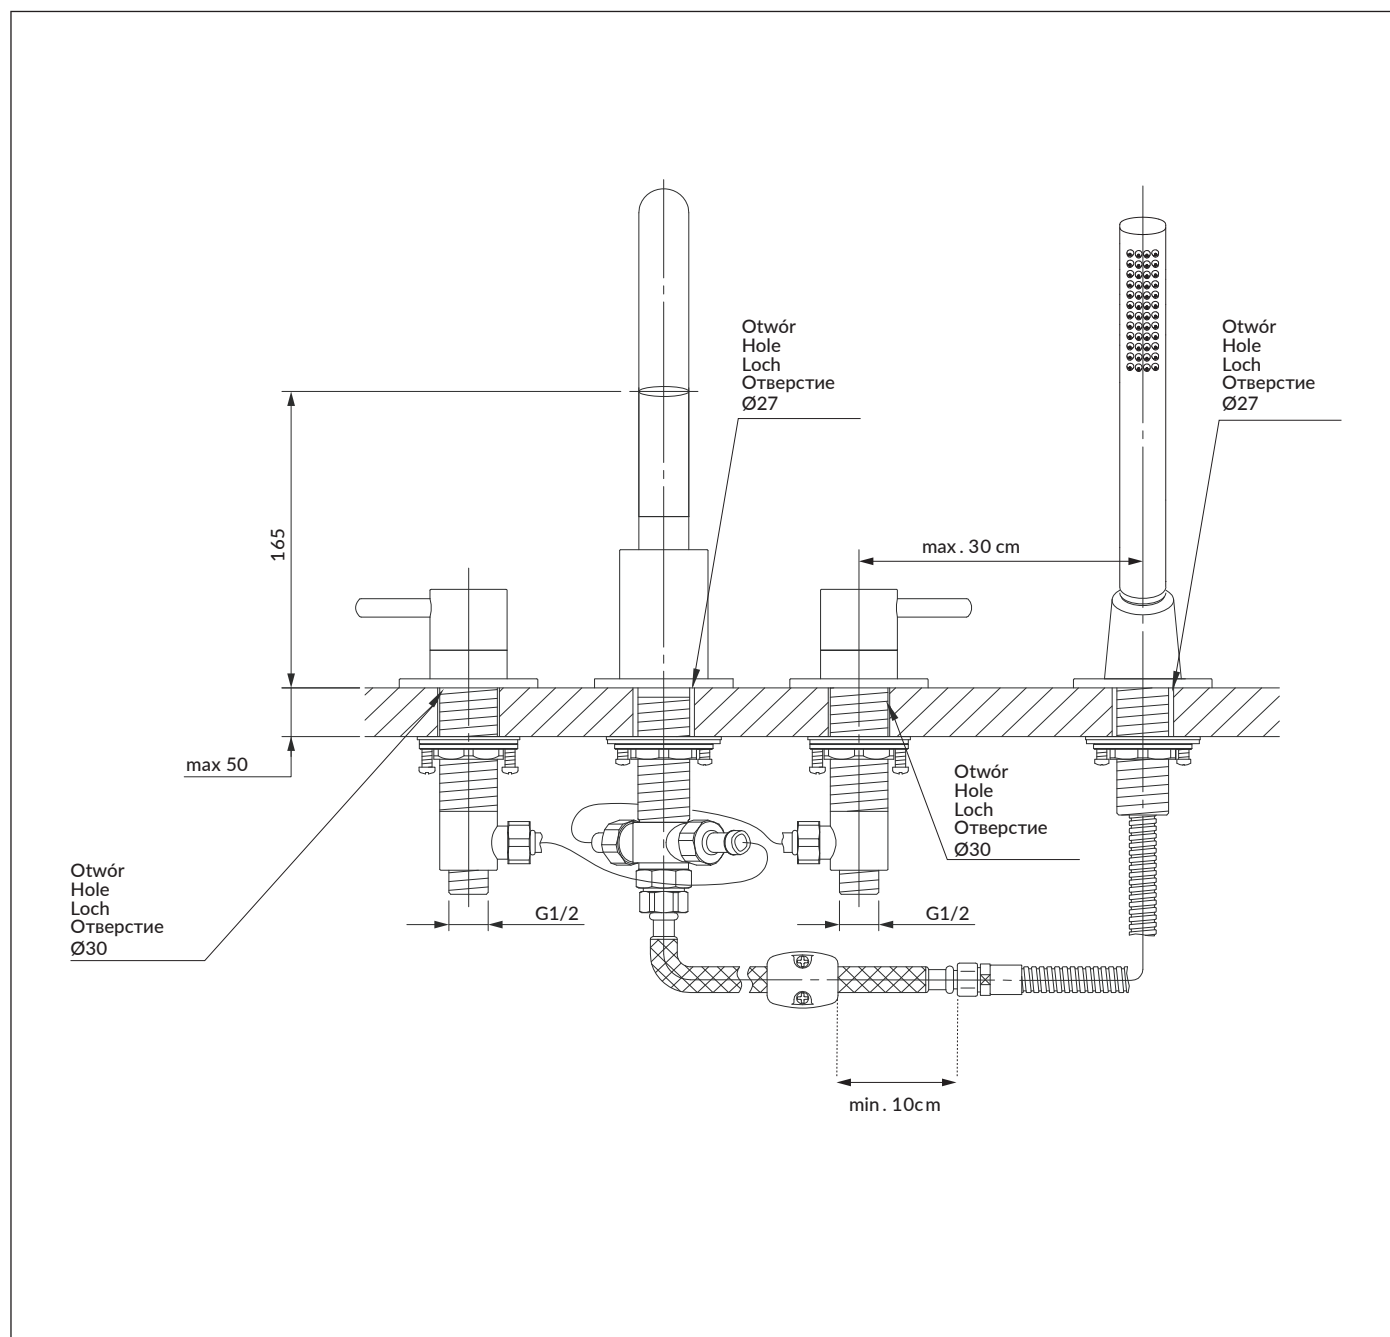

## Y1232CPB

Instrukcja montażu i konserwacji | Installation and maintenance | Montage- und Wartungsanleitung | Инструкция по установке и уходу

PL Powierzchnię produktów należy czyścić miękką ściereczką z dodatkiem łagodnego środka czyszczącego lub roztworu kwasu cytrynowego. Niewskazane jest stosowanie szorstkich materiałów ani żrących lub ściernych środków czyszczących, ponieważ mogą one spowodować uszkodzenia powłoki. Po więcej informacji i przydatnych wskazówek dotyczących dbania o produkty zapraszamy na [omnires.com](http://omnires.com).