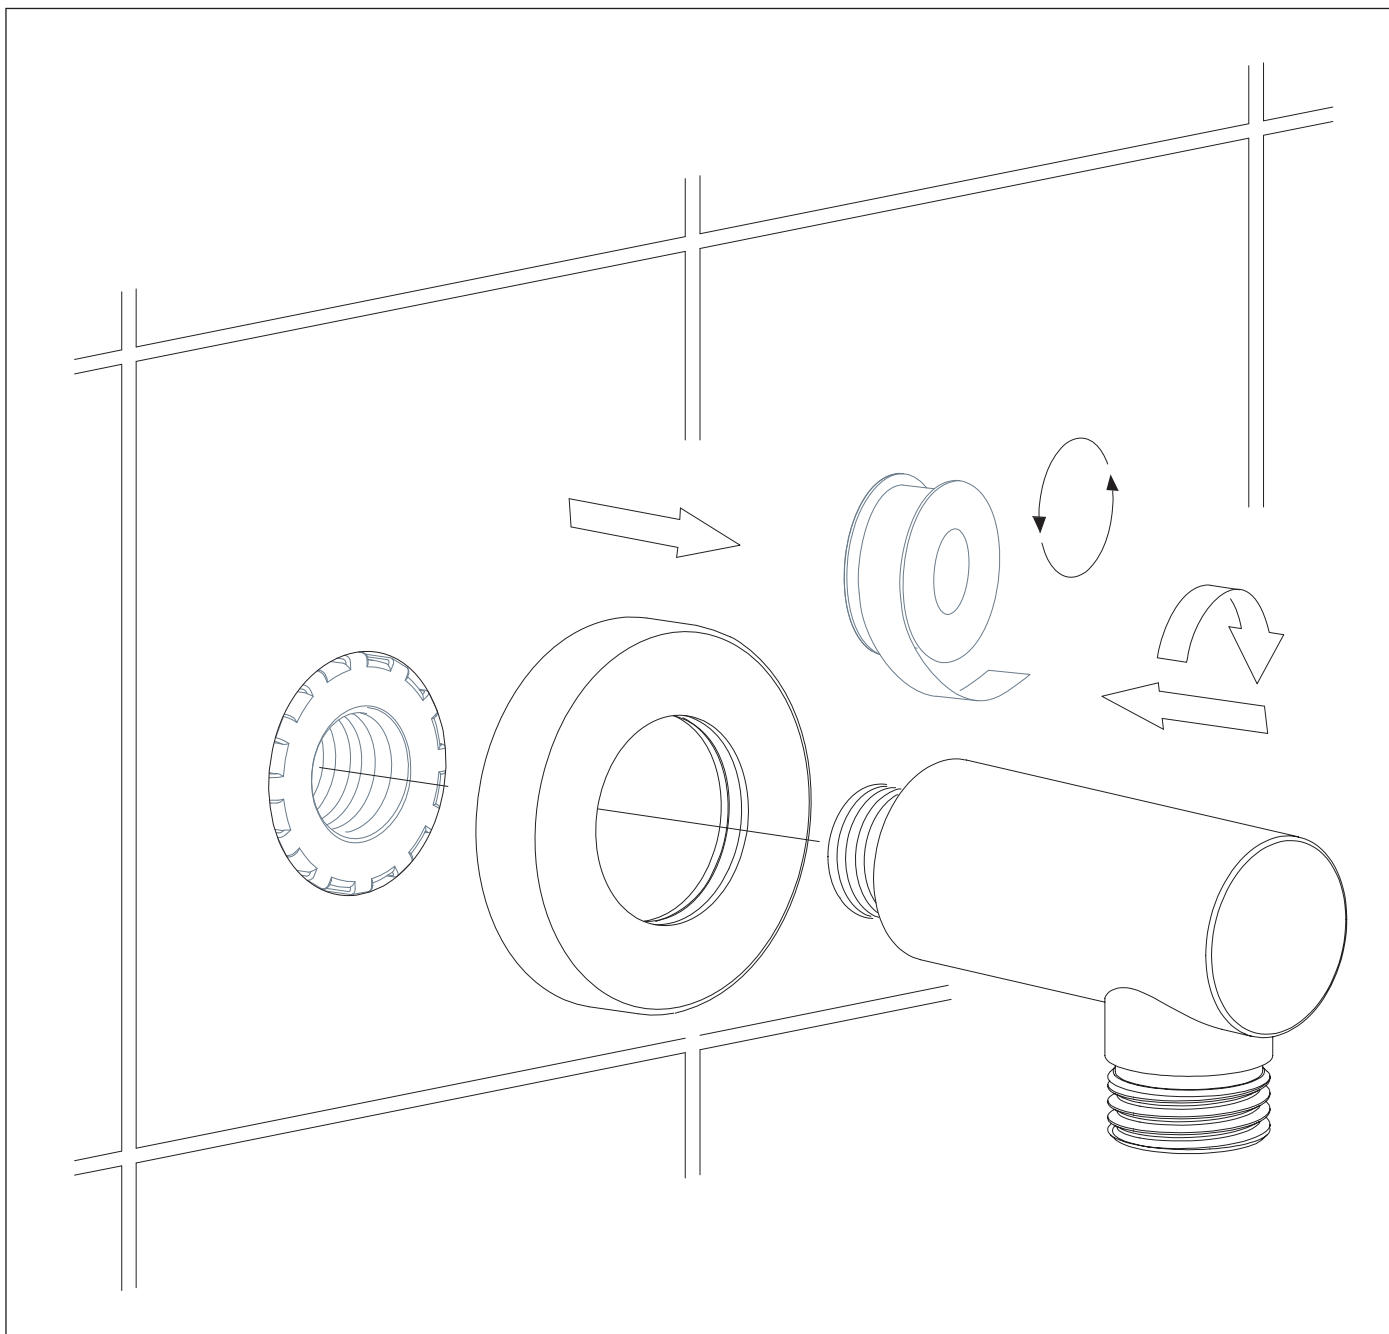

S008GLB

Instrukcja montażu i konserwacji | Installation and maintenance | Montage- und Wartungsanleitung | Инструкция по установке и уходу

- PL Powierzchnię produktów należy czyścić miękką ściereczką z dodatkiem łagodnego środka czyszczącego lub roztworu kwasu cytrynowego. Niewskazane jest stosowanie szorstkich materiałów ani żrących lub ściernych środków czyszczących, ponieważ mogą one spowodować uszkodzenia powłoki. Po więcej informacji i przydatnych wskazówek dotyczących dbania o produkty zapraszamy na omnires.com.
- EN Clean the product surface with a soft cloth and a mild detergent or citric acid solution. The use of any rough materials, as well as corrosive or abrasive cleaning agents, is not recommended as they may cause damage to the coating. For more information and useful tips on how to care for the products visit omnires.com.