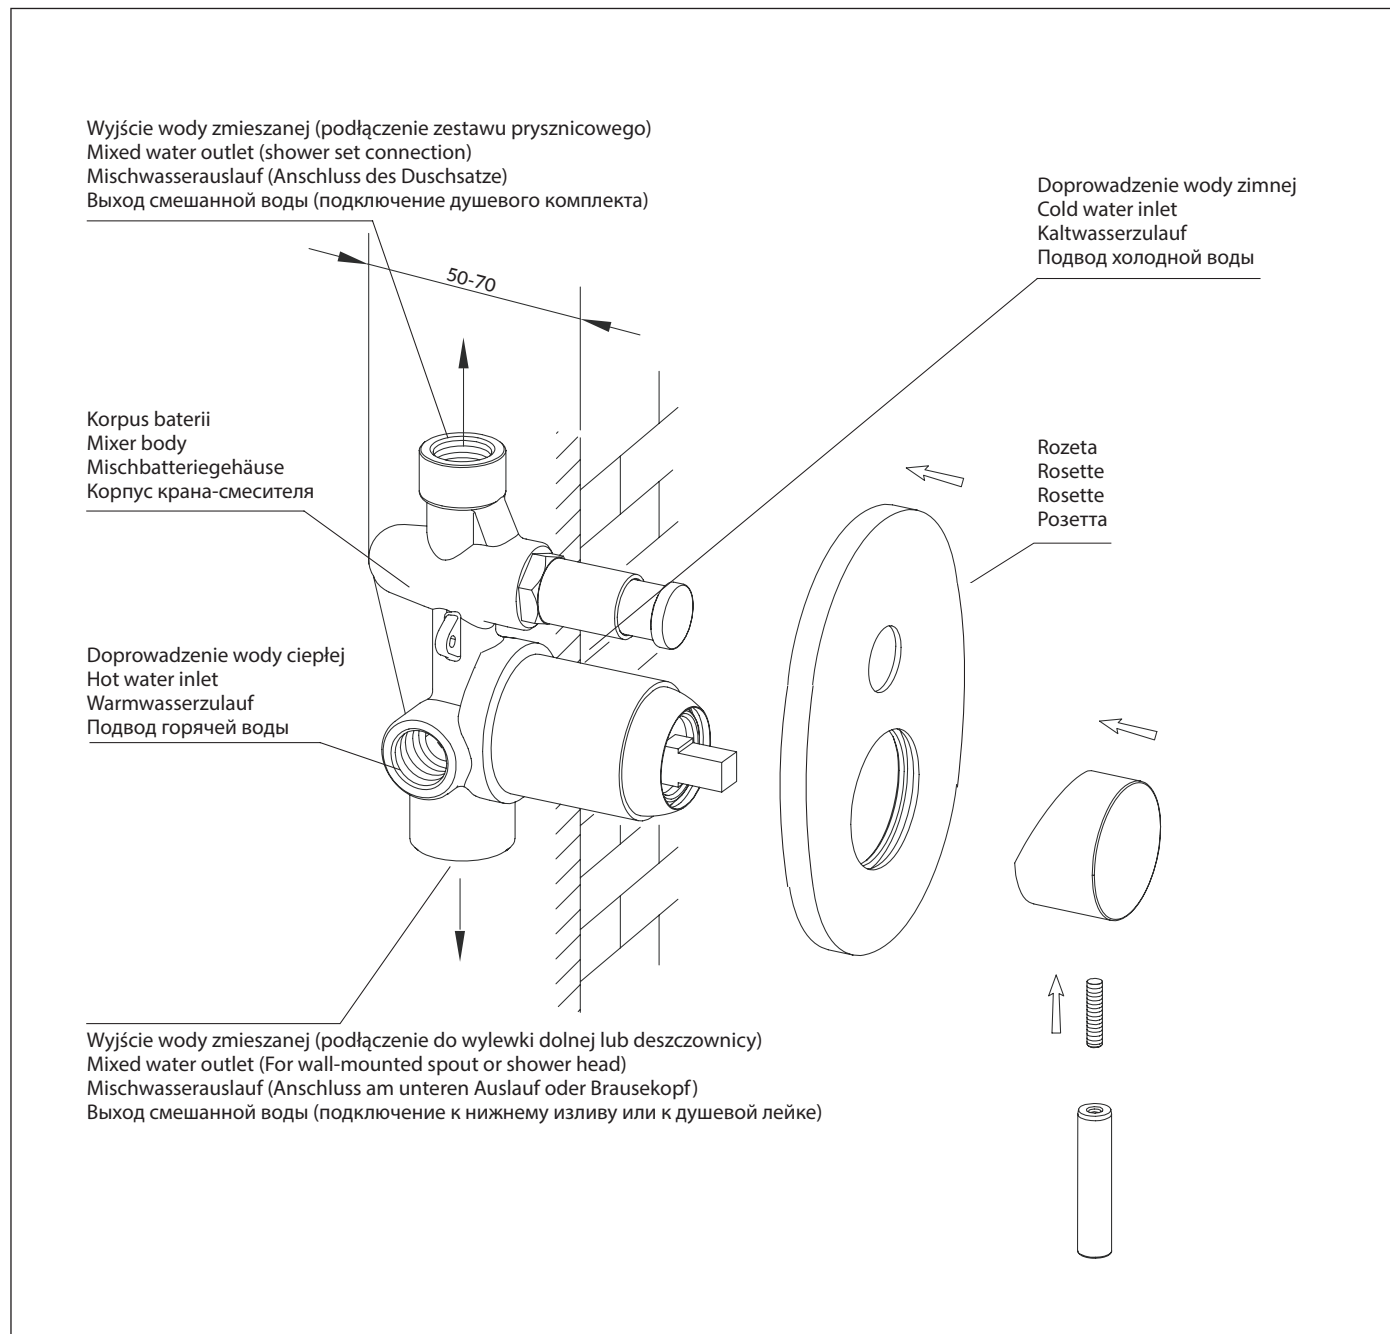

## SYSYW01CP

Instrukcja montażu i konserwacji | Installation and maintenance | Montage- und Wartungsanleitung | Инструкция по установке и уходу

PL Powierzchnię produktów należy czyścić miękką ściereczką z dodatkiem łagodnego środka czyszczącego lub roztworu kwasku cytrynowego. Niewskazane jest stosowanie szorstkich materiałów ani żrących lub ściernych środków czyszczących, ponieważ mogą one spowodować uszkodzenia powłoki. Po więcej informacji i przydatnych wskazówek dotyczących dbania o produkty zapraszamy na [omnires.com](http://omnires.com).