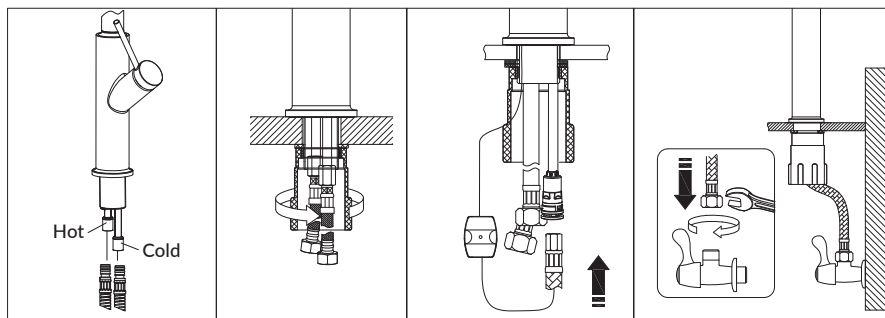

BE6455#

Instrukcja montażu i konserwacji | Installation and maintenance | Montage- und Wartungsanleitung | Notice de montage et d'entretien

W zestawie
Included
Im Lieferumfang
Dans l'ensemble

PL Powierzchnie produktów należy czyścić miękką ściereczką z dodatkiem łagodnego środka czyszczącego lub roztworu kwasu cytrynowego. Niewskazane jest stosowanie szorstkich materiałów ani żrących lub ściernych środków czyszczących, ponieważ mogą one spowodować uszkodzenia powłoki. Po więcej informacji i przydatnych wskazówek dotyczących dbania o produkty zapraszamy na omnires.com.