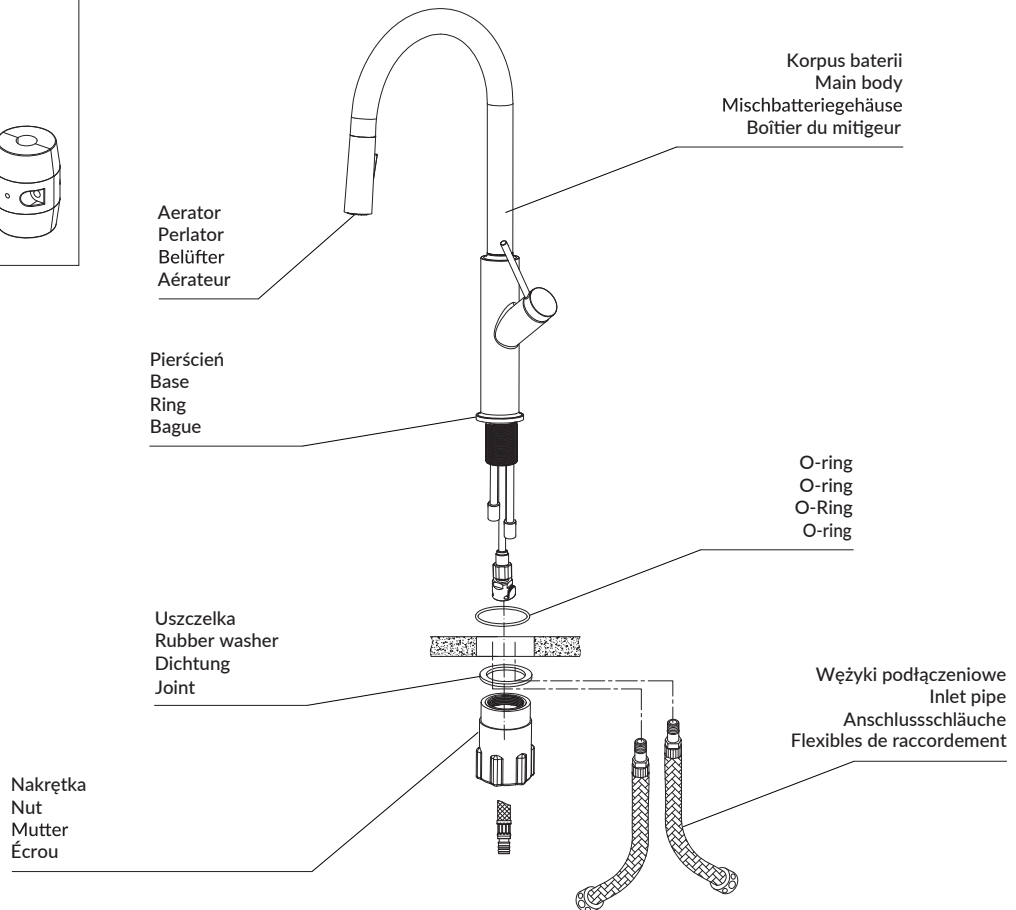

BE6455#

Instrukcja montażu i konserwacji | Installation and maintenance | Montage- und Wartungsanleitung | Notice de montage et d'entretien

W zestawie
Included
Im Lieferumfang
Dans l'ensemble

PL Powierzchnie produktów należy czyścić miękką ściereczką z dodatkiem łagodnego środka czyszczącego lub roztworu kwasu cytrynowego. Niewskazane jest stosowanie szorstkich materiałów ani żrących lub ściernych środków czyszczących, ponieważ mogą one spowodować uszkodzenia powłoki. Po więcej informacji i przydatnych wskazówek dotyczących dbania o produkty zapraszamy na omnires.com.

DE Die Produktoberfläche ist mit einem weichem Tuch und einem milden Reinigungsmittel oder einer Zitronensäurelösung zu reinigen. Raue Materialien oder ätzende bzw. scheuernde Reinigungsmittel dürfen nicht verwendet werden, da sie zu Beschädigungen der Beschichtung führen können. Weitere Informationen und nützliche Hinweise zur Pflege von Produkten finden Sie auf der Webseite omnires.com.