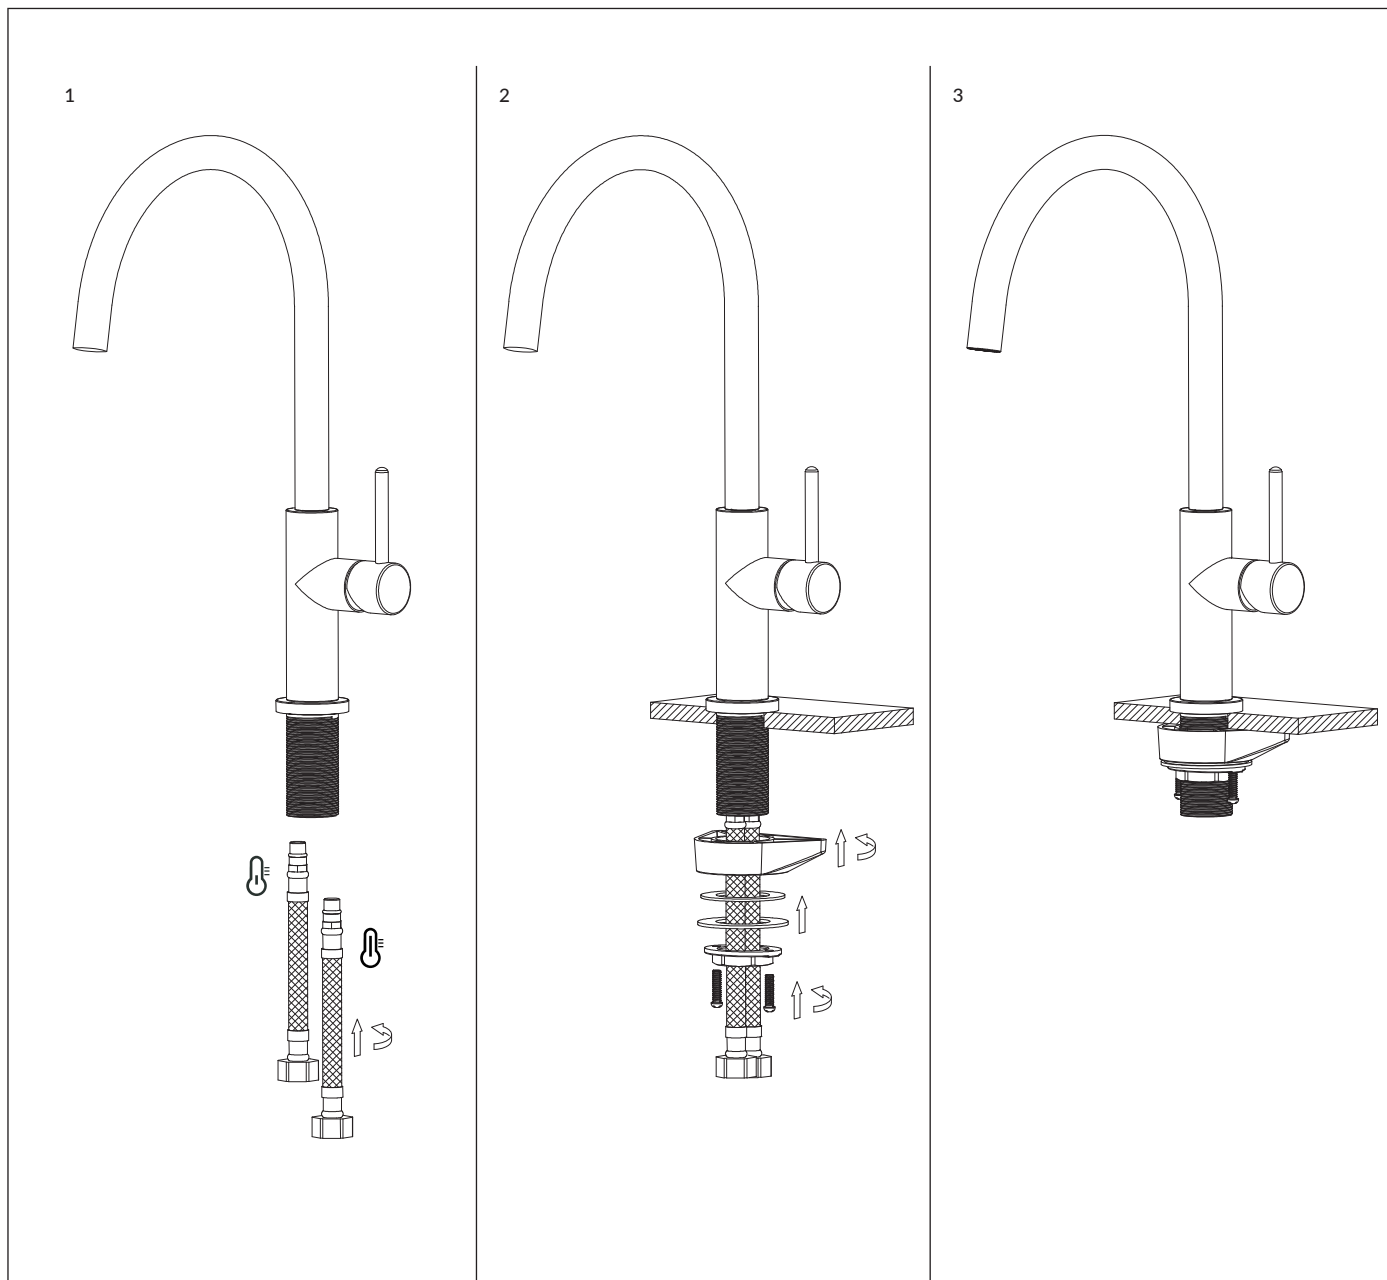

Y1251GLB

Instrukcja montażu i konserwacji | Installation and maintenance | Montage- und Wartungsanleitung | Инструкция по установке и уходу

PL Powierzchnię produktów należy czyścić miękką ściereczką z dodatkiem łagodnego środka czyszczącego lub roztworu kwasu cytrynowego. Niewskazane jest stosowanie szorstkich materiałów ani żrących lub ściernych środków czyszczących, ponieważ mogą one spowodować uszkodzenia powłoki. Po więcej informacji i przydatnych wskazówek dotyczących dbania o produkty zapraszamy na omnires.com.