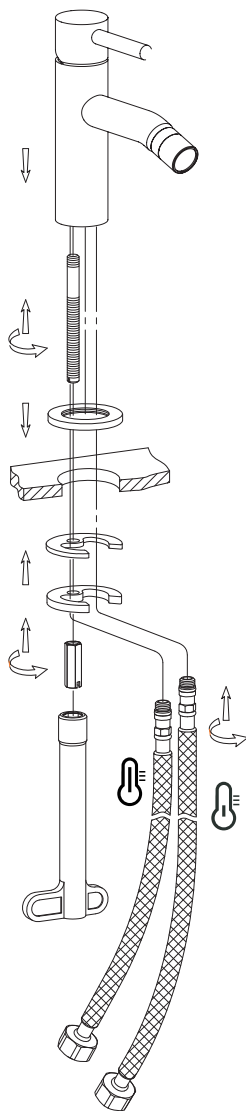

Y1220GR

Instrukcja montażu i konserwacji | Installation and maintenance | Montage- und Wartungsanleitung | Инструкция по установке и уходу

- PL Powierzchnię produktów należy czyścić miękką ściereczką z dodatkiem łagodnego środka czyszczącego lub roztworu kwasu cytrynowego. Niewskazane jest stosowanie szorstkich materiałów ani żrących lub ściernych środków czyszczących, ponieważ mogą one spowodować uszkodzenia powłoki. Po więcej informacji i przydatnych wskazówek dotyczących dbania o produkty zapraszamy na omnires.com.
- EN Clean the product surface with a soft cloth and a mild detergent or citric acid solution. The use of any rough materials, as well as corrosive or abrasive cleaning agents, is not recommended as they may cause damage to the coating. For more information and useful tips on how to care for the products visit omnires.com.