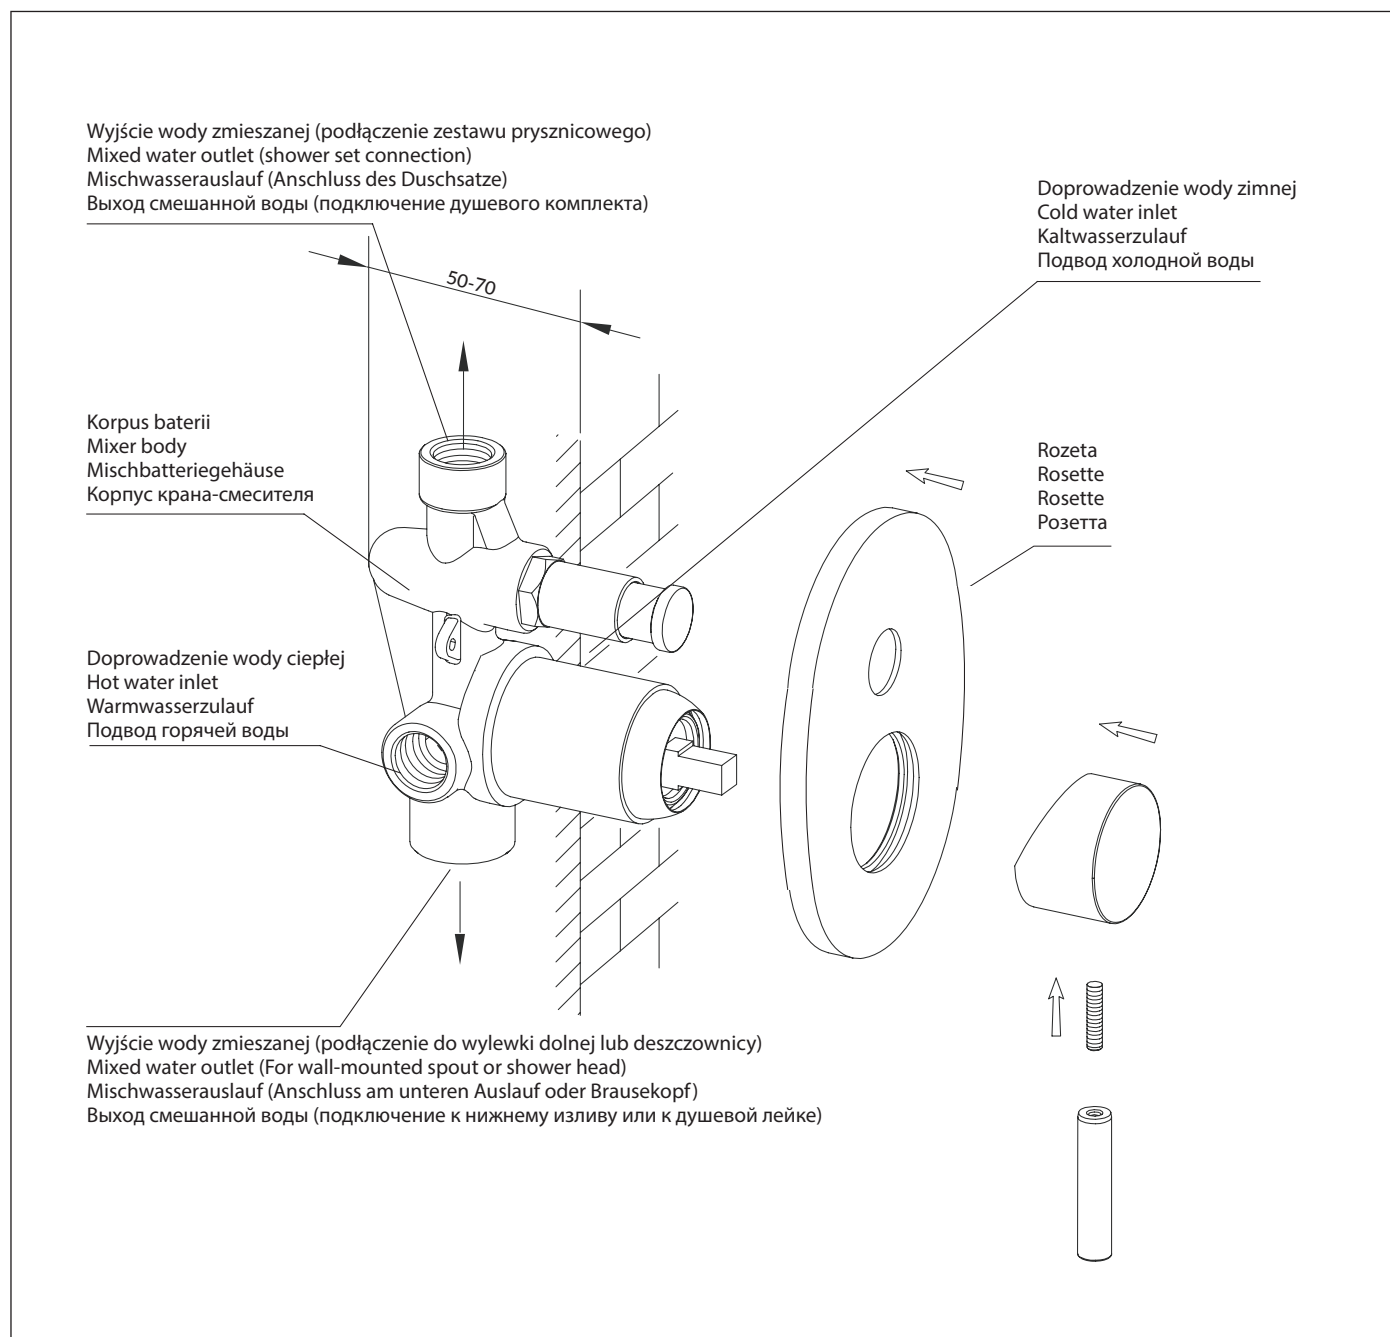

SYSYW01GR

Instrukcja montażu i konserwacji | Installation and maintenance | Montage- und Wartungsanleitung | Инструкция по установке и уходу

PL Powierzchnię produktów należy czyścić miękką ściereczką z dodatkiem łagodnego środka czyszczącego lub roztworu kwasku cytrynowego. Niewskazane jest stosowanie szorstkich materiałów ani żrących lub ściernych środków czyszczących, ponieważ mogą one spowodować uszkodzenia powłoki. Po więcej informacji i przydatnych wskazówek dotyczących dbania o produkty zapraszamy na omnires.com.