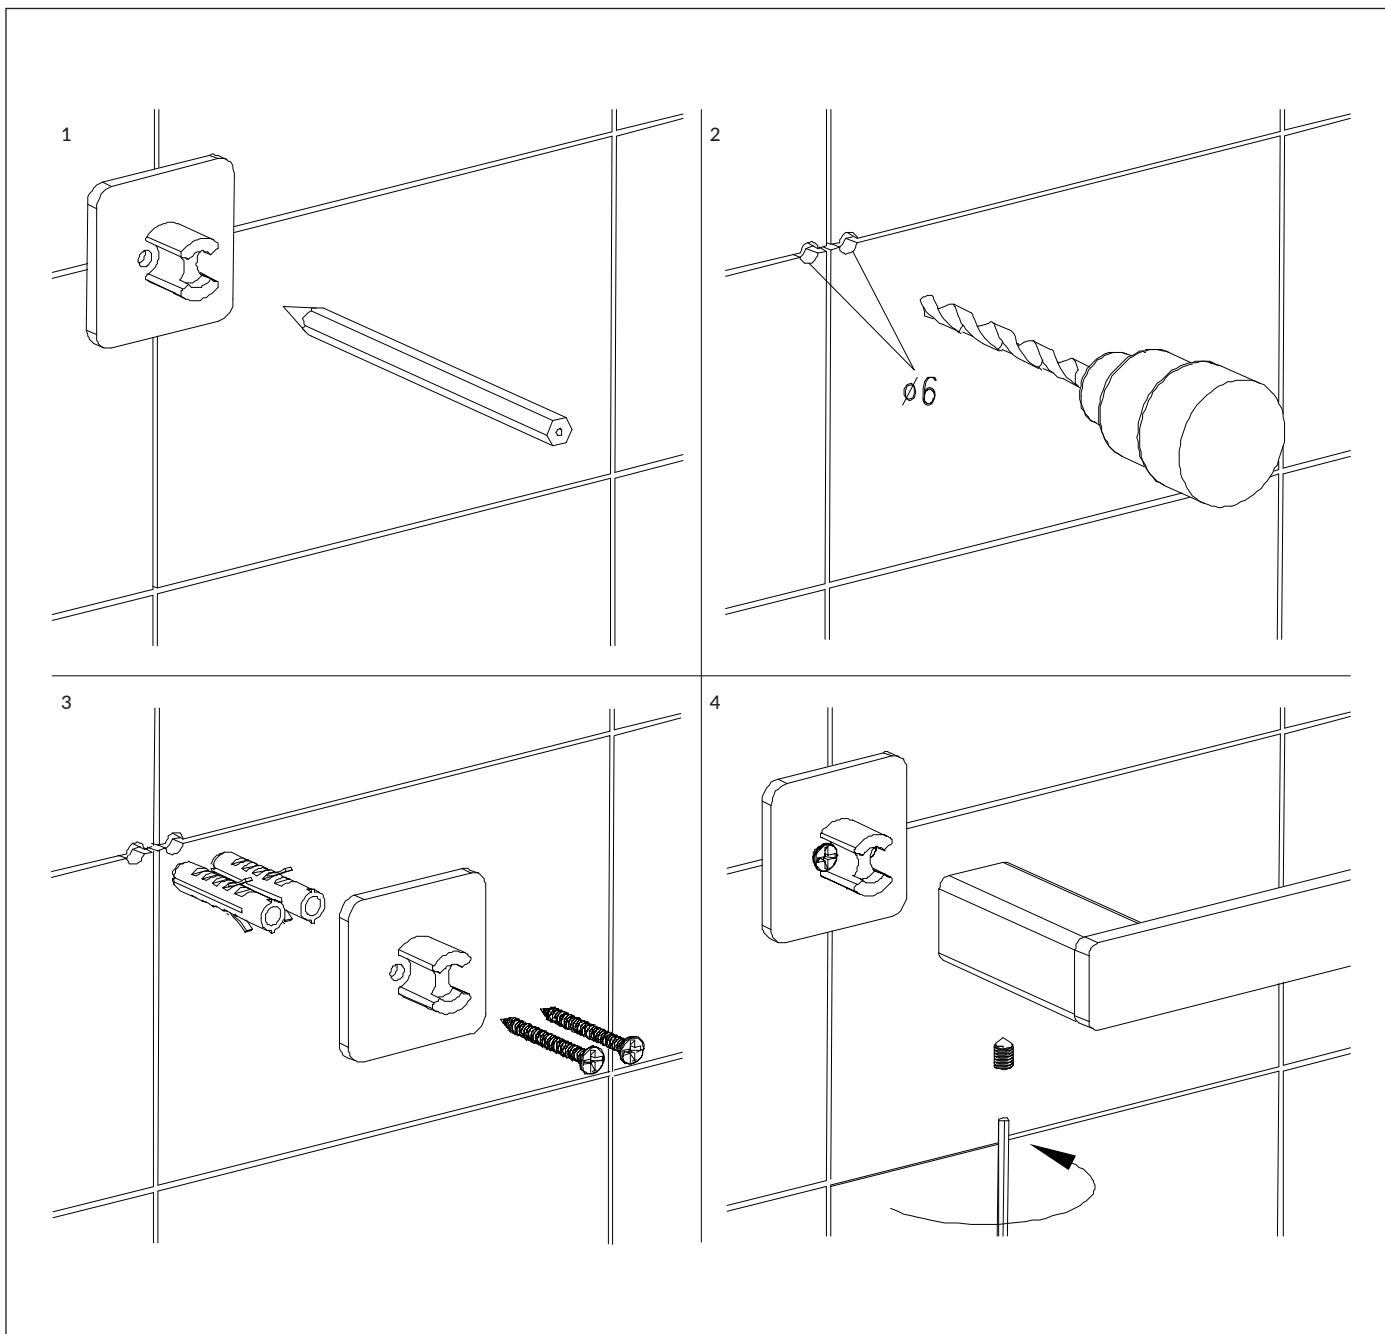

NL80216GR

Instrukcja montażu i konserwacji | Installation and maintenance | Montage- und Wartungsanleitung | Инструкция по установке и уходу

PL Powierzchnię produktów należy czyścić miękką ściereczką z dodatkiem łagodnego środka czyszczącego lub roztworu kwasu cytrynowego. Niewskazane jest stosowanie szorstkich materiałów ani żrących lub ściernych środków czyszczących, ponieważ mogą one spowodować uszkodzenia powłoki. Po więcej informacji i przydatnych wskazówek dotyczących dbania o produkty zapraszamy na omnires.com.