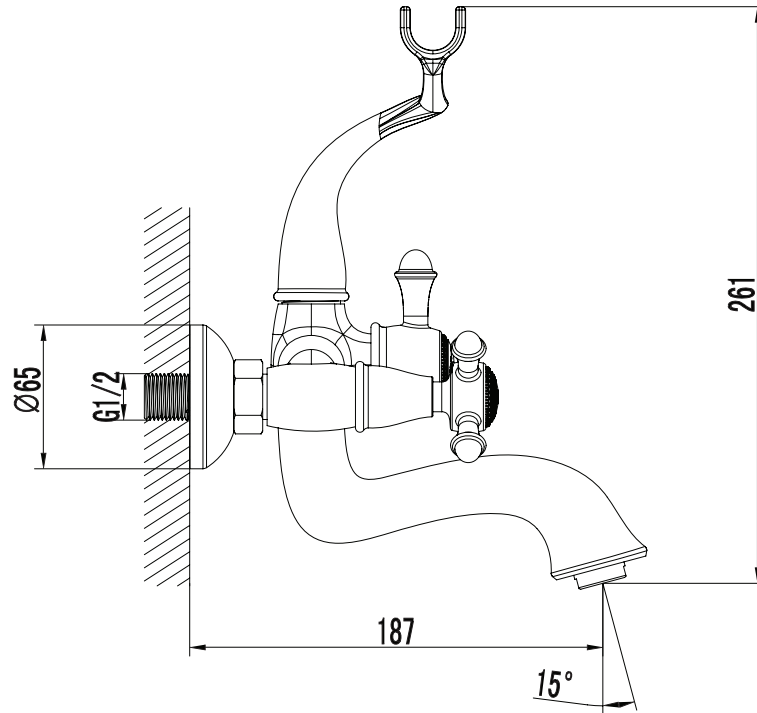

Retro RE7231

PL Rysunek techniczny
EN Technical drawing
DE Technisches Zeichen
RU Технический чертеж

OMNIRES

Enjoy home, every day.

* 5 9 0 1 8 6 7 7 9 5 6 4