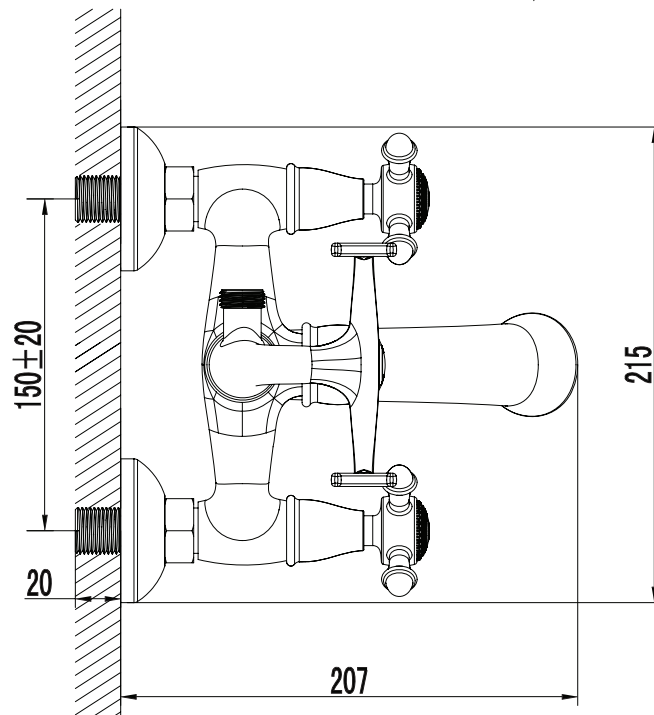

Retro RE7231

PL Rysunek techniczny
EN Technical drawing
DE Technisches Zeichen
RU Технический чертеж

OMNIRES

Enjoy home, every day.

* 5 9 0 1 8 6 7 7 9 5 6 4