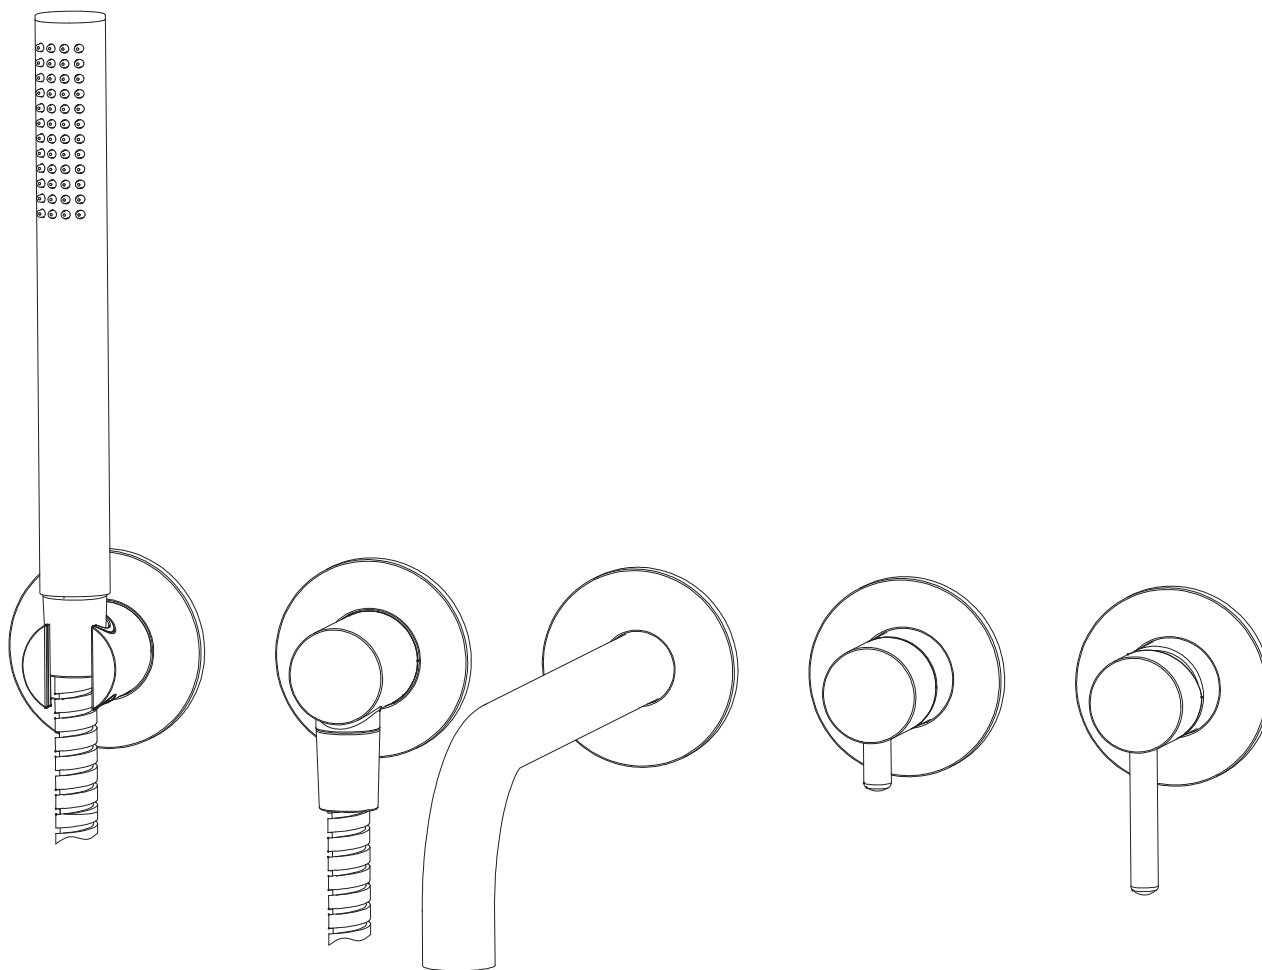

1

Product care
Pielegnacja
Pflege
Soin
Cura
Întreținere
Ápolás

Y1237-1#

Installation and maintenance | Instrukcja montażu i konserwacji | Montage- und Wartungsanleitung | Notice de montage et d'entretien
Istruzioni di montaggio e manutenzione | Instrucțiuni de instalare și întreținere | Szerelési és karbantartási utasítás

2

Hot water inlet
Doprowadzenie wody ciepłej
Warmwasserzulauf
Alimentation en eau chaude
Alimentazione di acqua calda
Alimentarea cu apă caldă
Melegvíz-ellátás

Cold water inlet
Doprowadzenie wody zimnej
Kaltwasserzulauf
Alimentation en eau froide
Alimentazione di acqua fredda
Alimentarea cu apă rece
Hidegvíz-ellátás