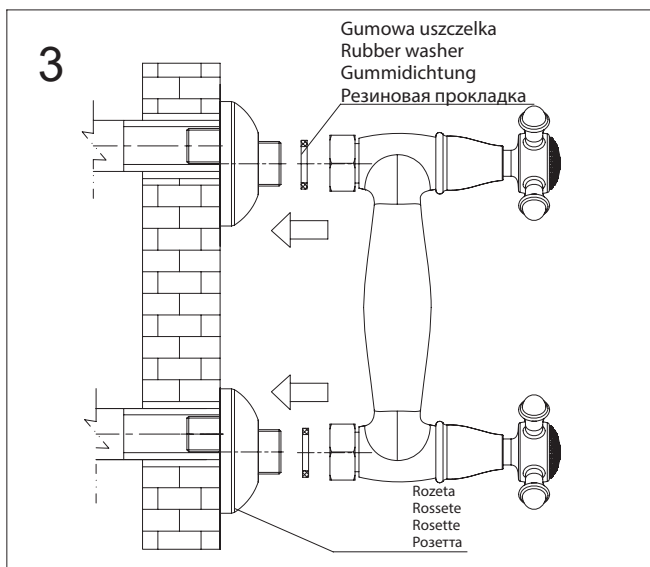

Retro RE7240

PL Instrukcja montażu i konserwacji
EN Installation and maintenance
DE Montage- und Wartungsanleitung
RU Инструкция по установке и уходу

OMNIRE

Enjoy home, every day.

W zestawie / Included / Im Lieferumfang / В комплекте