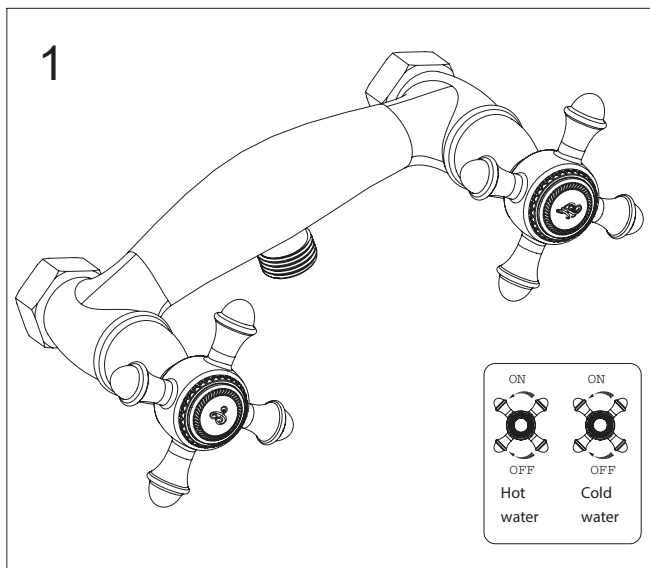

Retro RE7240

PL Instrukcja montażu i konserwacji
EN Installation and maintenance
DE Montage- und Wartungsanleitung
RU Инструкция по установке и уходу

OMNIRE

Enjoy home, every day.

W zestawie / Included / Im Lieferumfang / В комплекте