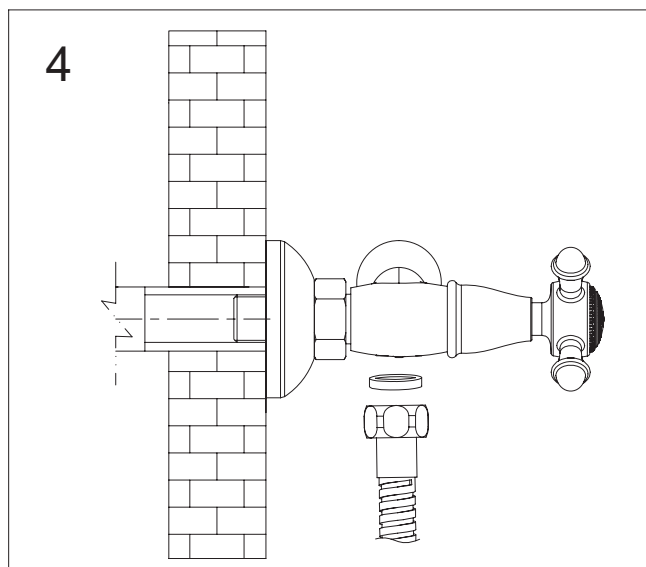

Retro RE7240

PL Instrukcja montażu i konserwacji
EN Installation and maintenance
DE Montage- und Wartungsanleitung
RU Инструкция по установке и уходу

OMNIRE

Enjoy home, every day.

W zestawie / Included / Im Lieferumfang / В комплекте