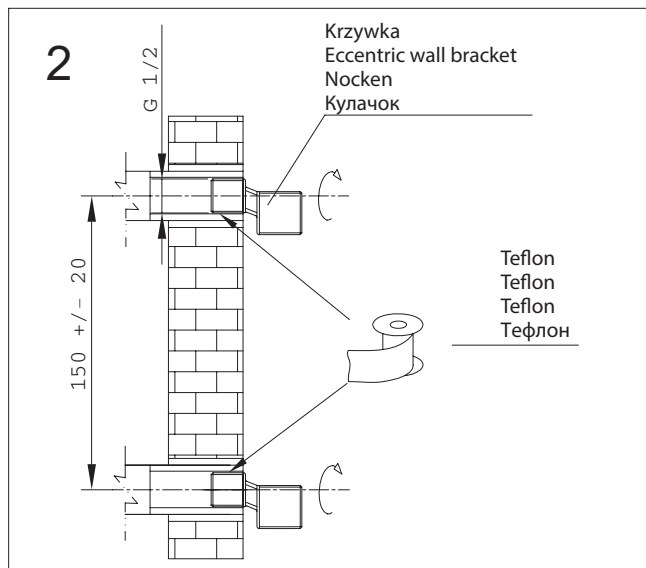

Retro RE7240

PL Instrukcja montażu i konserwacji
EN Installation and maintenance
DE Montage- und Wartungsanleitung
RU Инструкция по установке и уходу

OMNIRE

Enjoy home, every day.

W zestawie / Included / Im Lieferumfang / В комплекте