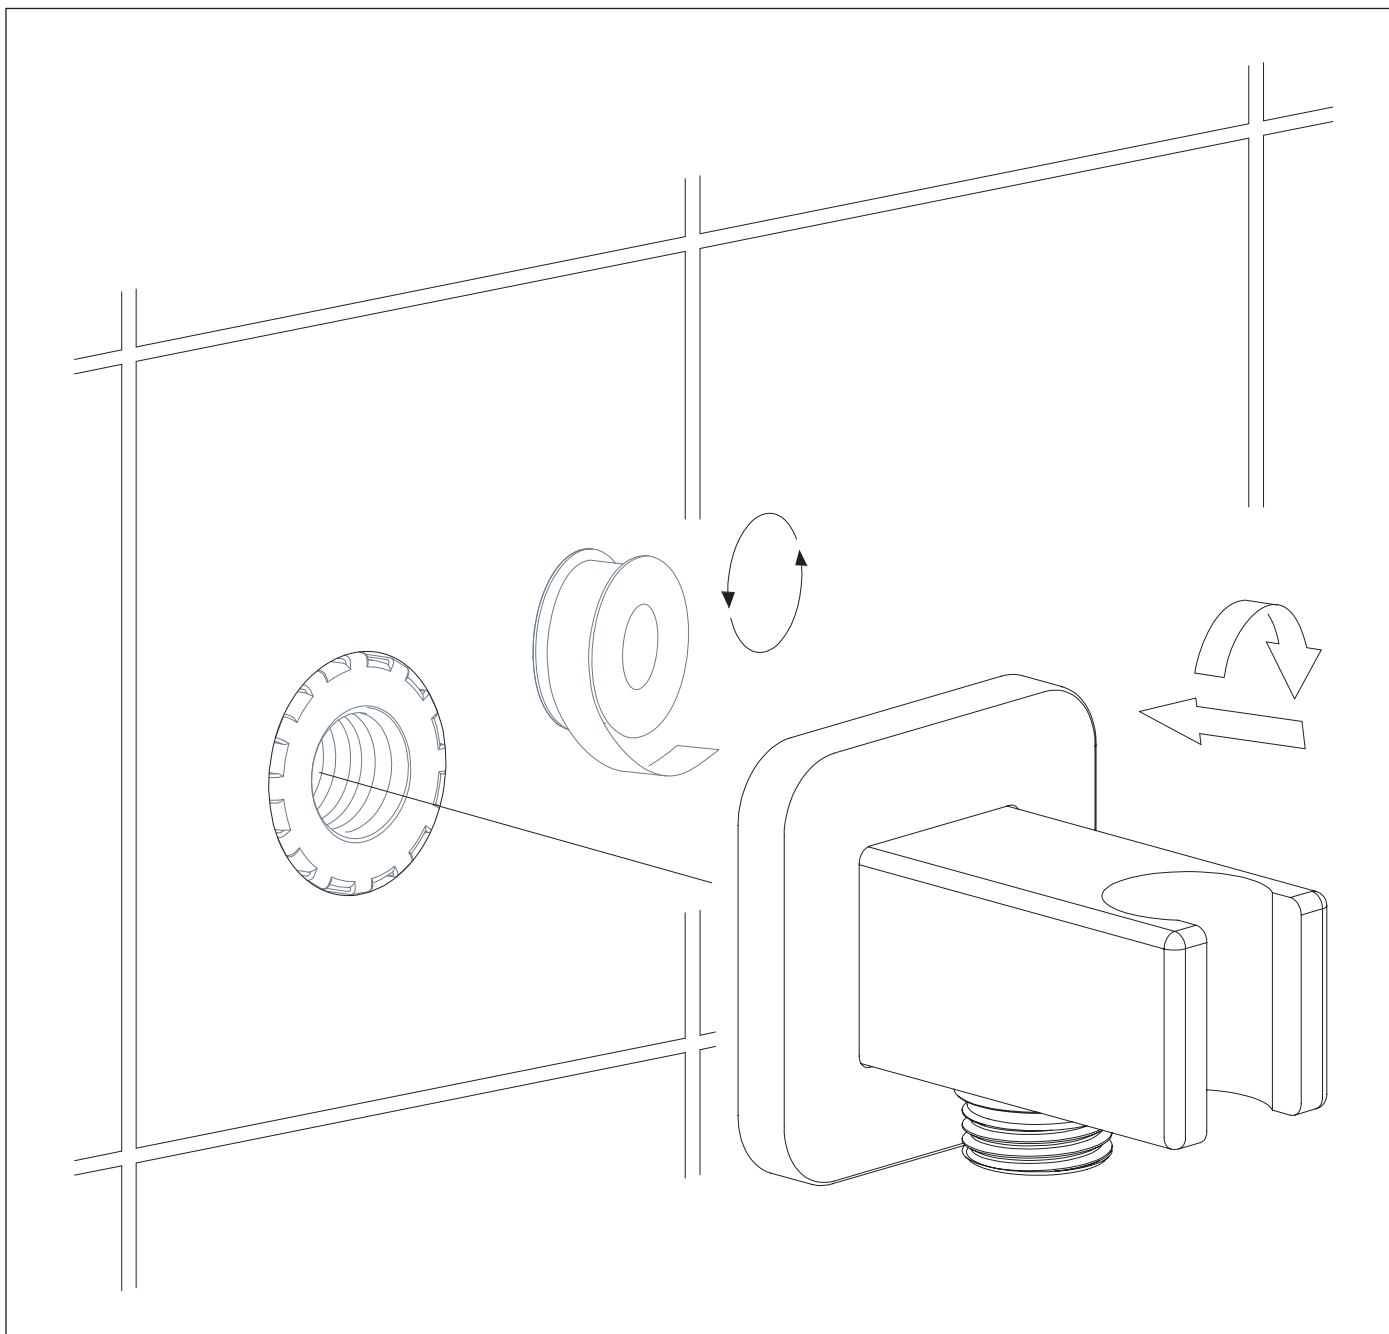

8815GR

Instrukcja montażu i konserwacji | Installation and maintenance | Montage- und Wartungsanleitung | Инструкция по установке и уходу

- PL Powierzchnię produktów należy czyścić miękką ściereczką z dodatkiem łagodnego środka czyszczącego lub roztworu kwasu cytrynowego. Niewskazane jest stosowanie szorstkich materiałów ani żrących lub ściernych środków czyszczących, ponieważ mogą one spowodować uszkodzenia powłoki. Po więcej informacji i przydatnych wskazówek dotyczących dbania o produkty zapraszamy na omnires.com.
- EN Clean the product surface with a soft cloth and a mild detergent or citric acid solution. The use of any rough materials, as well as corrosive or abrasive cleaning agents, is not recommended as they may cause damage to the coating. For more information and useful tips on how to care for the products visit omnires.com.