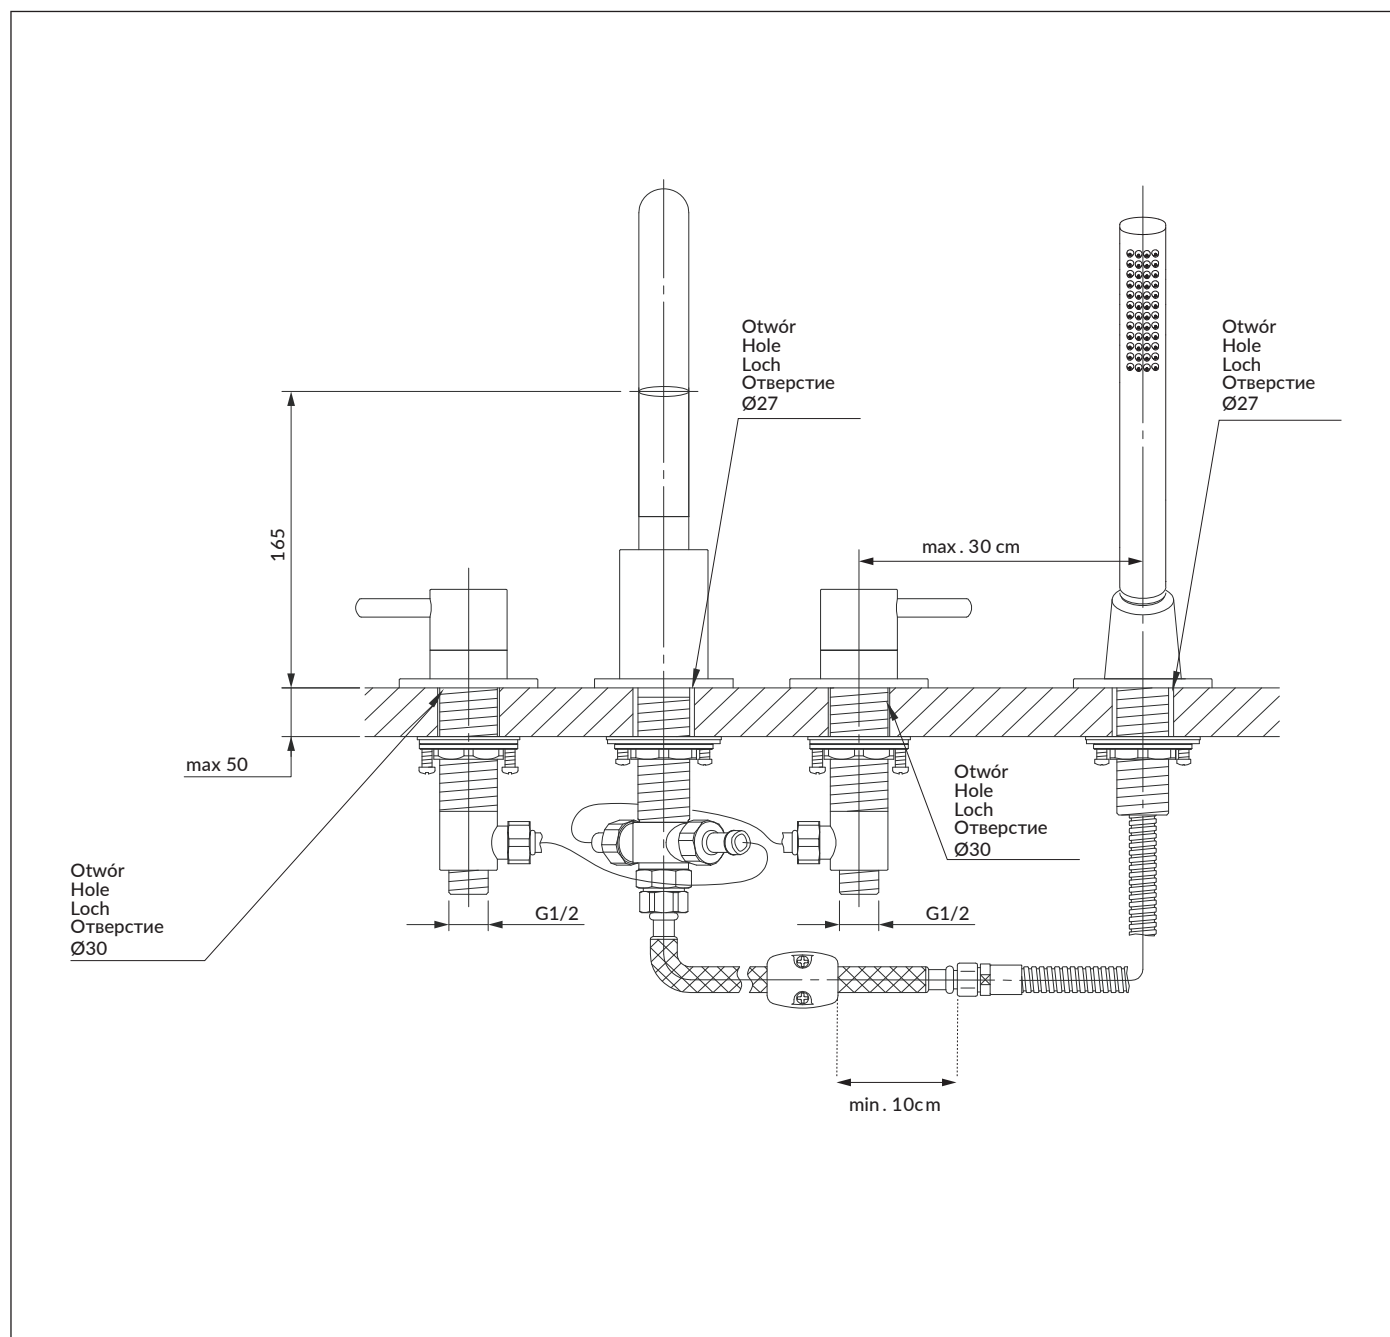

Y1232GLB

Instrukcja montażu i konserwacji | Installation and maintenance | Montage- und Wartungsanleitung | Инструкция по установке и уходу

PL Powierzchnię produktów należy czyścić miękką ściereczką z dodatkiem łagodnego środka czyszczącego lub roztworu kwasku cytrynowego. Niewskazane jest stosowanie szorstkich materiałów ani żrących lub ścierających środków czyszczących, ponieważ mogą one spowodować uszkodzenia powłoki. Po więcej informacji i przydatnych wskazówek dotyczących dbania o produkty zapraszamy na omnires.com.