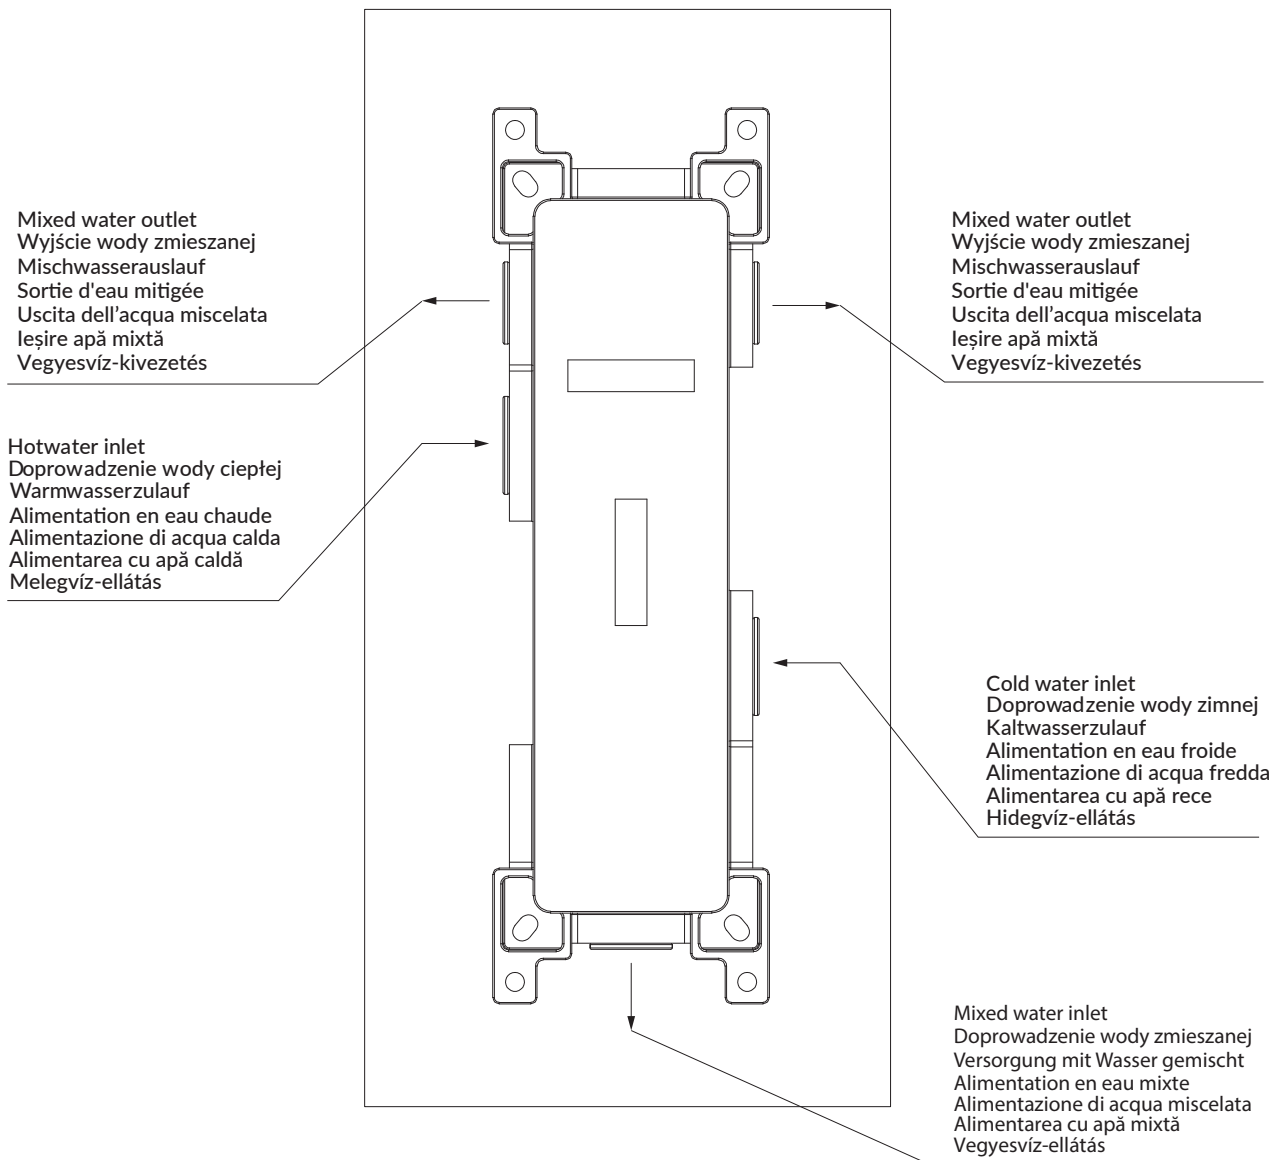

Y1238-KRO#

Installation and maintenance | Instrukcja montażu i konserwacji | Montage- und Wartungsanleitung | Notice de montage et d'entretien
Istruzioni di montaggio e manutenzione | Instrucțiuni de instalare și întreținere | Szerelési és karbantartási utasítás

1

Product care
Pielegnacja
Pflege
Soin
Cura
Întreținere
Ápolás

Y1238-KRO#

Installation and maintenance | Instrukcja montażu i konserwacji | Montage- und Wartungsanleitung | Notice de montage et d'entretien
 Istruzioni di montaggio e manutenzione | Instrucțiuni de instalare și întreținere | Szerelési és karbantartási utasítás