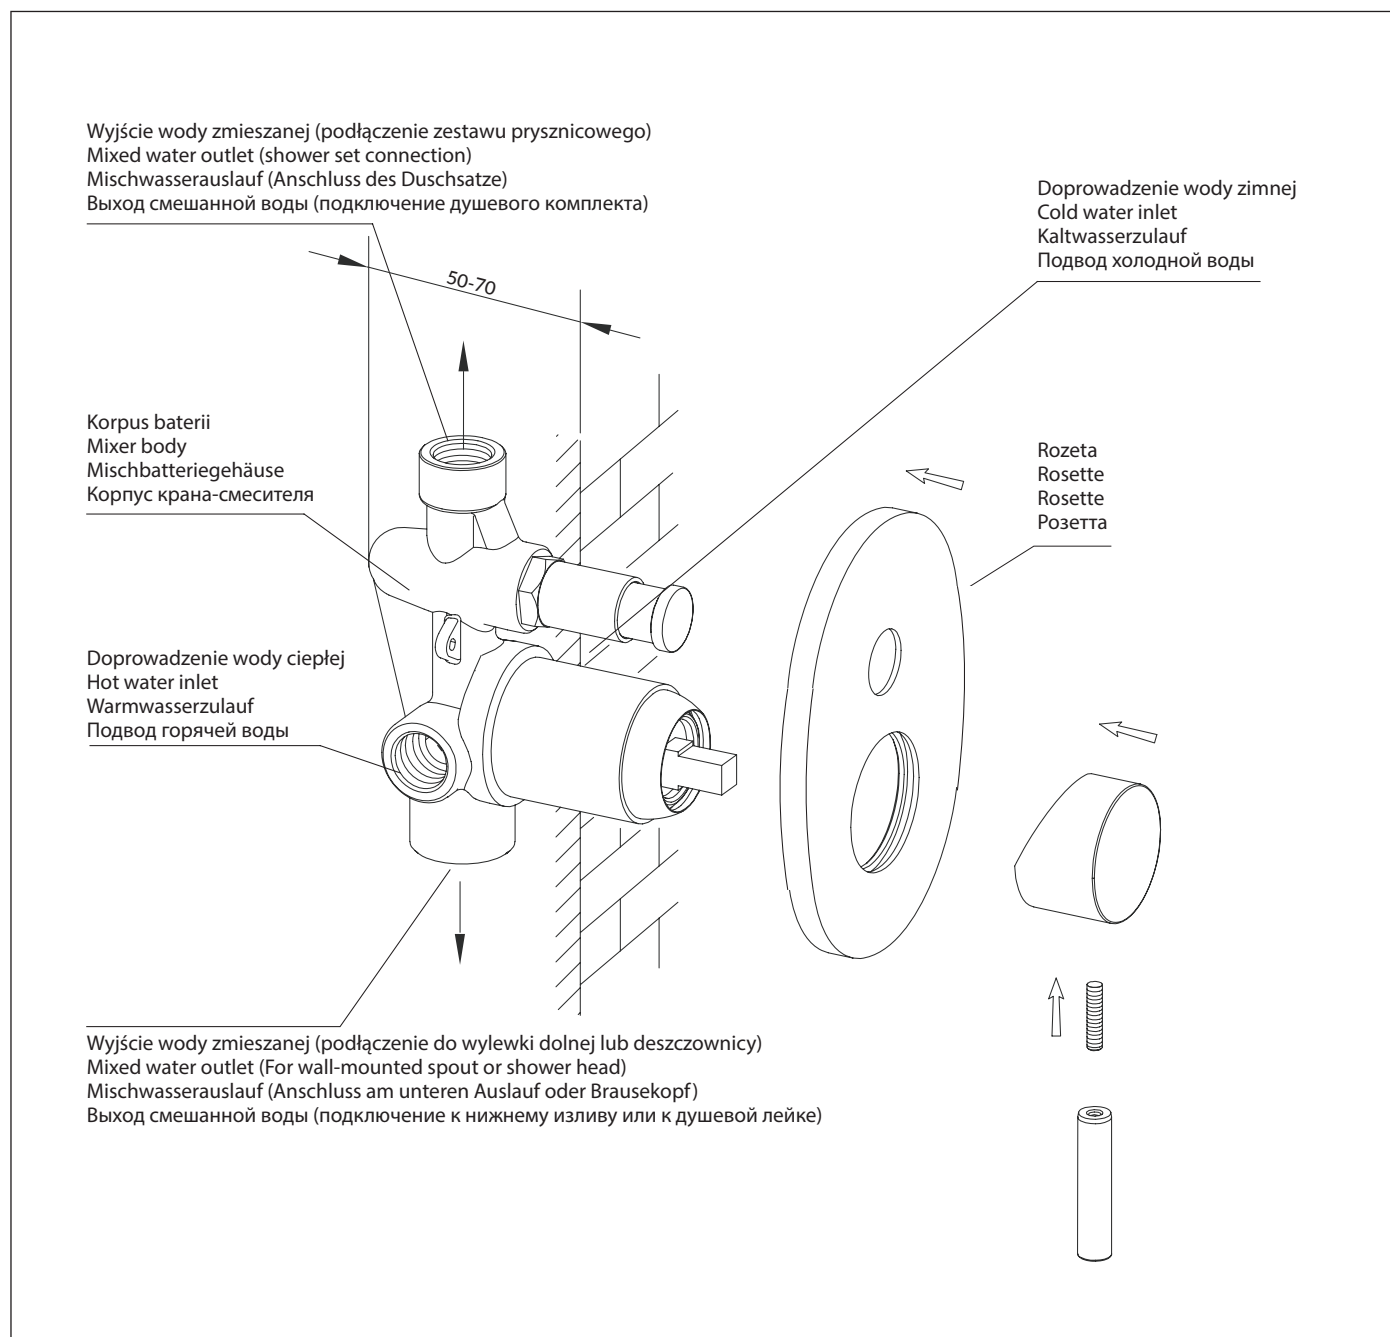

SYSYW01GLB

Instrukcja montażu i konserwacji | Installation and maintenance | Montage- und Wartungsanleitung | Инструкция по установке и уходу

PL Powierzchnię produktów należy czyścić miękką ściereczką z dodatkiem łagodnego środka czyszczącego lub roztworu kwasku cytrynowego. Niewskazane jest stosowanie szorstkich materiałów ani żrących lub ściernych środków czyszczących, ponieważ mogą one spowodować uszkodzenia powłoki. Po więcej informacji i przydatnych wskazówek dotyczących dbania o produkty zapraszamy na omnires.com.