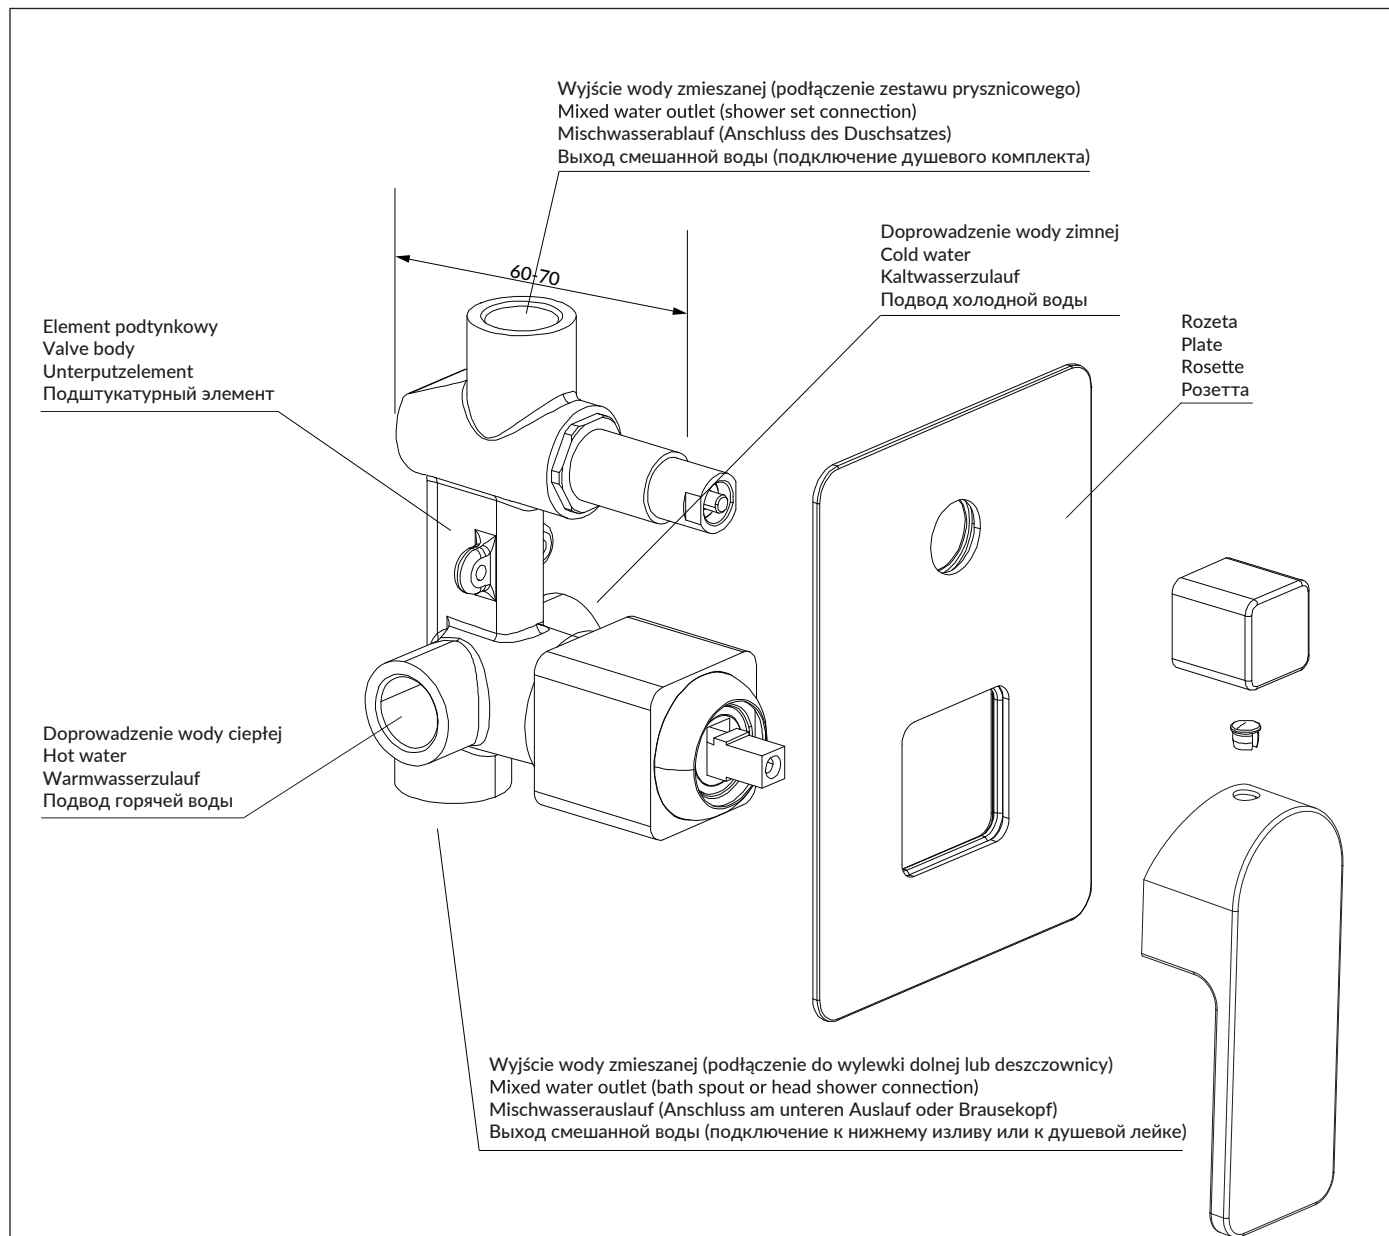

BA7835BL

Instrukcja montażu i konserwacji | Installation and maintenance | Montage- und Wartungsanleitung | Инструкция по установке и уходу

PL Powierzchnię produktów należy czyścić miękką ściereczką z dodatkiem łagodnego środka czyszczącego lub roztworu kwasku cytrynowego. Niewskazane jest stosowanie szorstkich materiałów ani żrących lub ścierających środków czyszczących, ponieważ mogą one spowodować uszkodzenia powłoki. Po więcej informacji i przydatnych wskazówek dotyczących dbania o produkty zapraszamy na omnires.com.