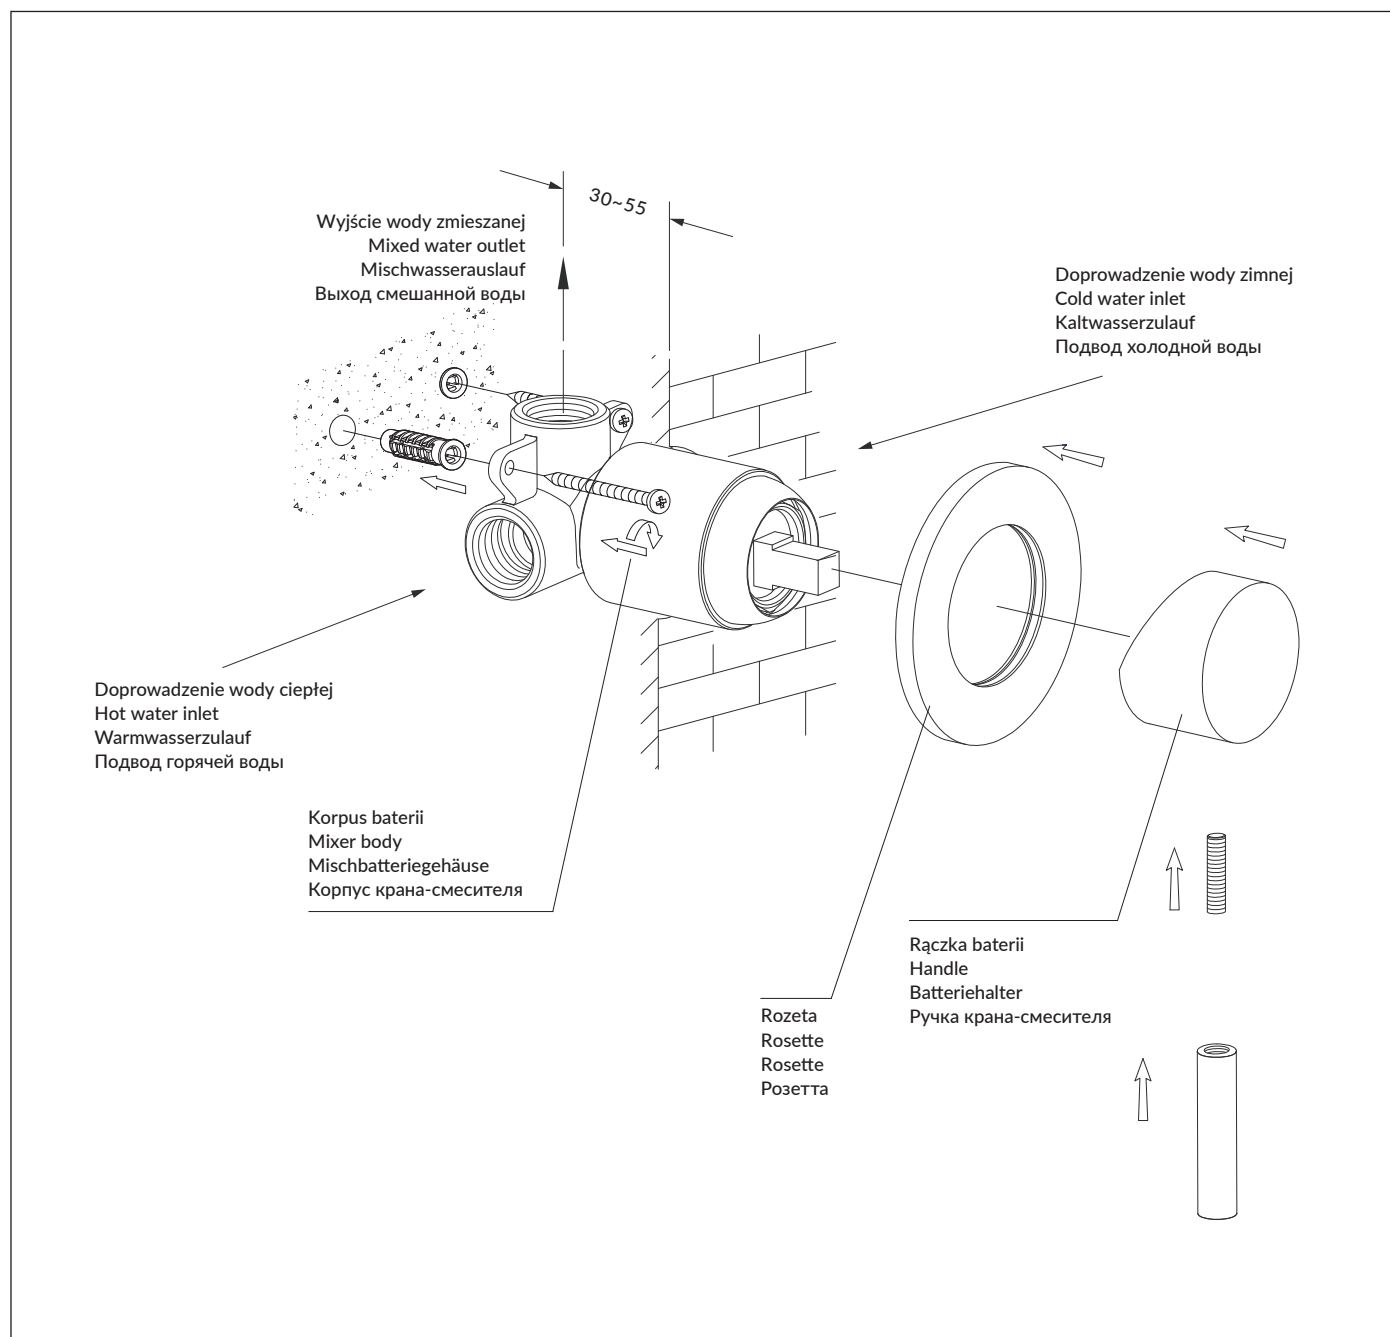

Y1245GLB

Instrukcja montażu i konserwacji | Installation and maintenance | Montage- und Wartungsanleitung | Инструкция по установке и уходу

PL Powierzchnię produktów należy czyścić miękką ściereczką z dodatkiem łagodnego środka czyszczącego lub roztworu kwasu cytrynowego. Niewskazane jest stosowanie szorstkich materiałów ani żrących lub ścierających środków czyszczących, ponieważ mogą one spowodować uszkodzenia powłoki. Po więcej informacji i przydatnych wskazówek dotyczących dbania o produkty zapraszamy na omnires.com.

DE Die Produktoberfläche ist mit einem weichen Tuch und einem milden Reinigungsmittel oder einer Zitronensäurelösung zu reinigen. Raue Materialien oder ätzende bzw. scheuernde Reinigungsmittel sollen nicht verwendet werden, da sie zu Beschädigungen der Beschichtung führen können. Weitere Informationen und nützliche Hinweise zur Pflege von Produkten finden Sie auf der Webseite omnires.com.