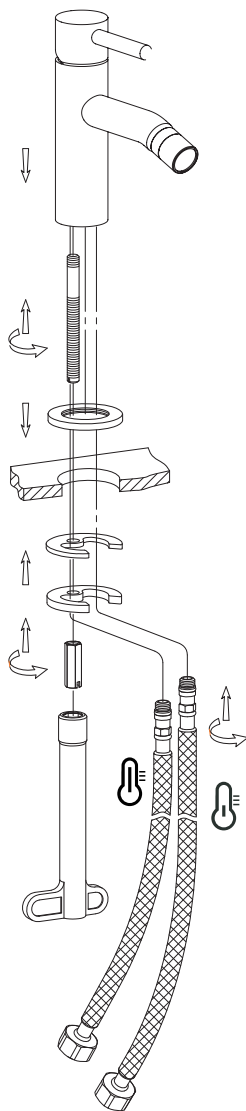

Y1220GLB

Instrukcja montażu i konserwacji | Installation and maintenance | Montage- und Wartungsanleitung | Инструкция по установке и уходу

- PL Powierzchnię produktów należy czyścić miękką ściereczką z dodatkiem łagodnego środka czyszczącego lub roztworu kwasu cytrynowego. Niewskazane jest stosowanie szorstkich materiałów ani żrących lub ściernych środków czyszczących, ponieważ mogą one spowodować uszkodzenia powłoki. Po więcej informacji i przydatnych wskazówek dotyczących dbania o produkty zapraszamy na omnires.com.
- EN Clean the product surface with a soft cloth and a mild detergent or citric acid solution. The use of any rough materials, as well as corrosive or abrasive cleaning agents, is not recommended as they may cause damage to the coating. For more information and useful tips on how to care for the products visit omnires.com.