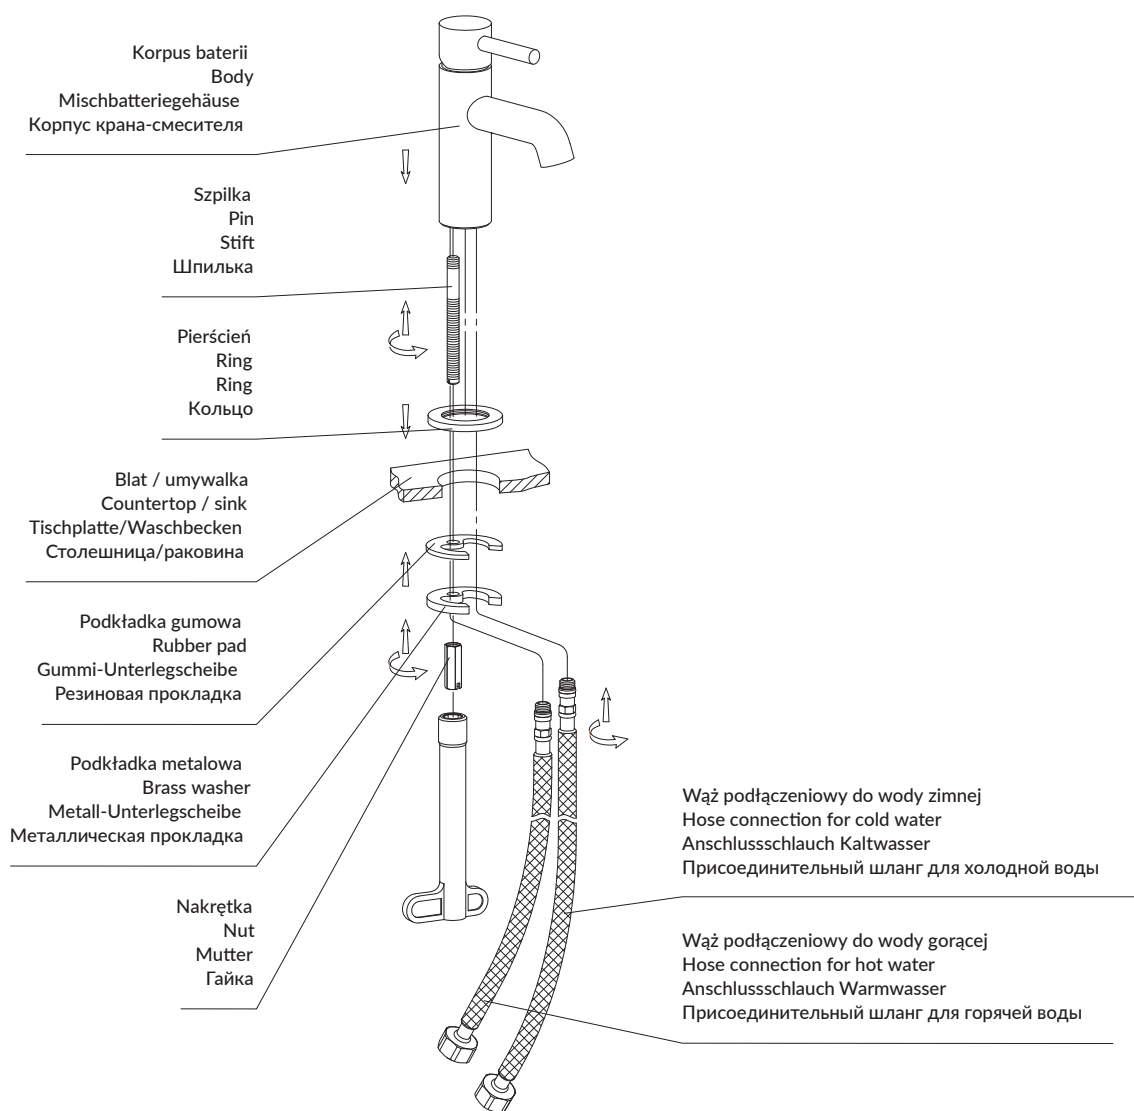

Y1210NGLB

Instrukcja montażu i konserwacji | Installation and maintenance | Montage- und Wartungsanleitung | Инструкция по установке и уходу

PL Powierzchnię produktów należy czyścić miękką ściereczką z dodatkiem łagodnego środka czyszczącego lub roztworu kwasku cytrynowego. Niewskazane jest stosowanie szorstkich materiałów ani żrących lub ściernych środków czyszczących, ponieważ mogą one spowodować uszkodzenia powłoki. Po więcej informacji i przydatnych wskazówek dotyczących dbania o produkty zapraszamy na omnires.com.

DE Die Produktoberfläche ist mit einem weichen Tuch und einem milden Reinigungsmittel oder einer Zitronensäurelösung zu reinigen. Raue Materialien oder ätzende bzw. scheuernde Reinigungsmittel sollen nicht verwendet werden, da sie zu Beschädigungen der Beschichtung führen können. Weitere Informationen und nützliche Hinweise zur Pflege von Produkten finden Sie auf der Webseite omnires.com.