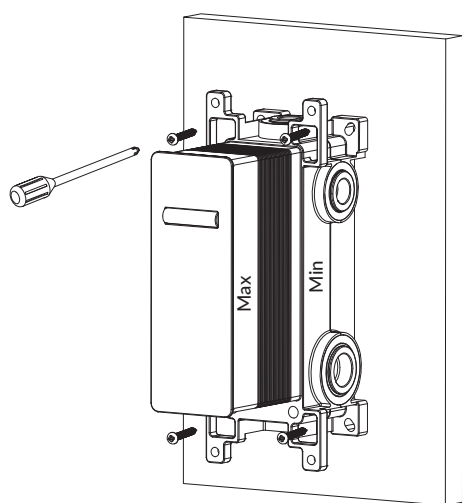

Y1236ROCR

Instrukcja montażu i konserwacji | Installation and maintenance | Montage- und Wartungsanleitung | Инструкция по установке и уходу