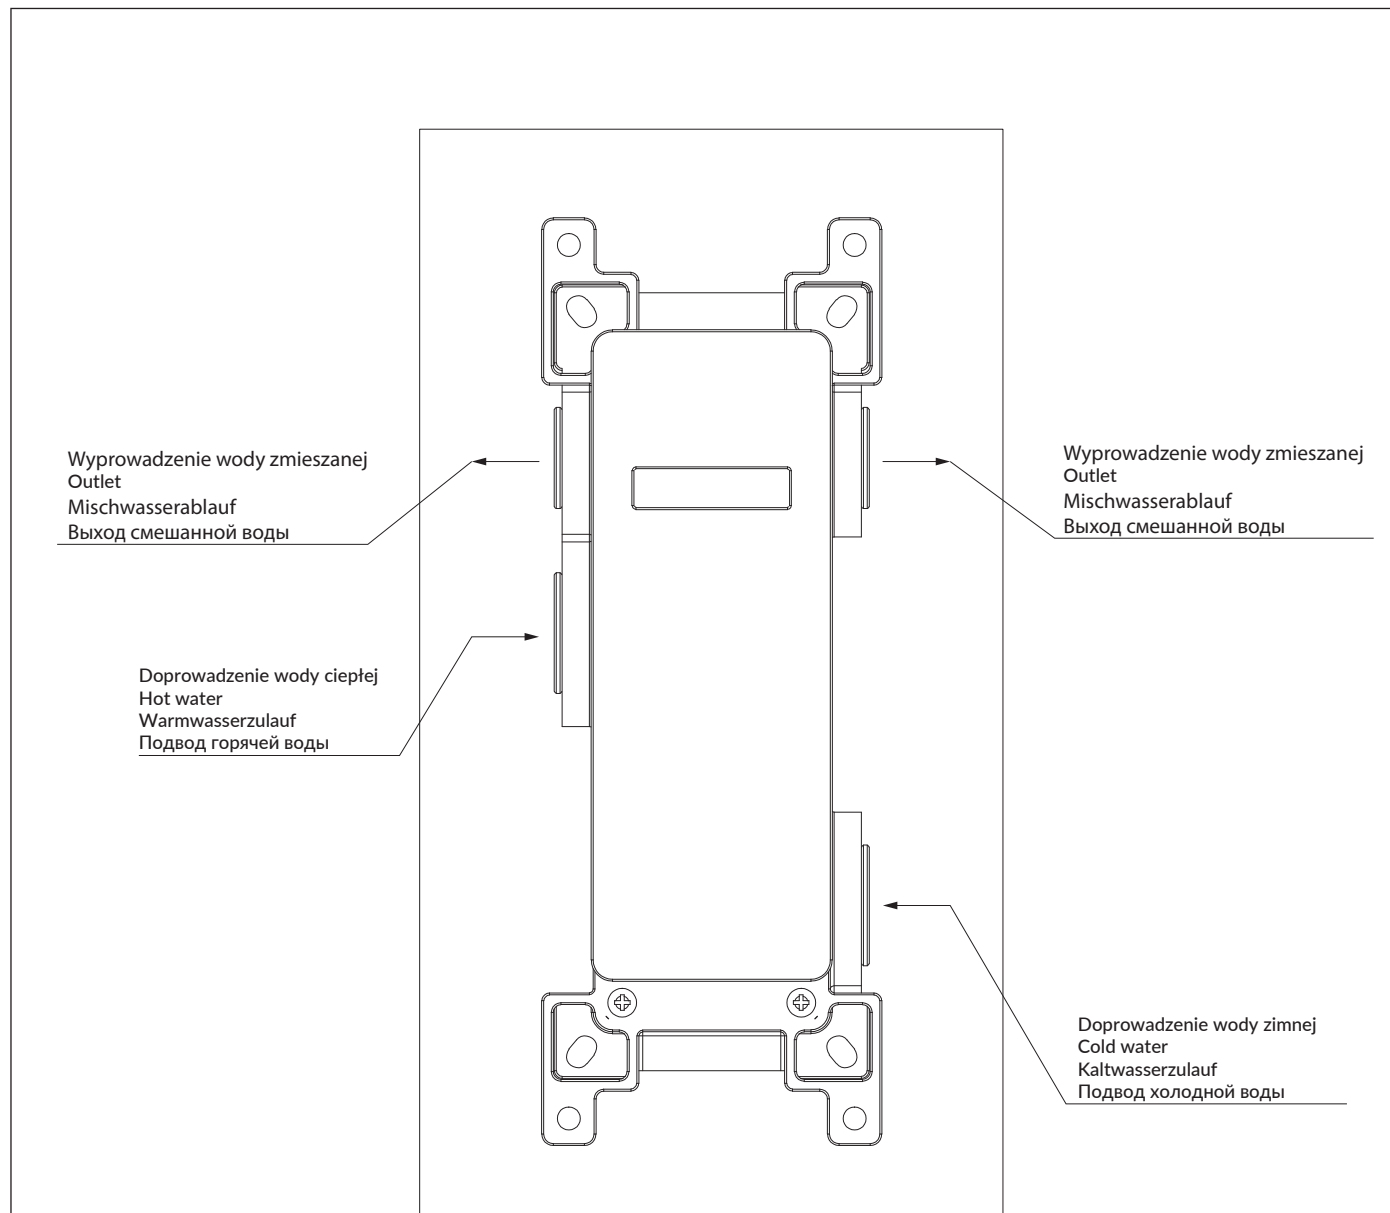

Y1236ROCR

Instrukcja montażu i konserwacji | Installation and maintenance | Montage- und Wartungsanleitung | Инструкция по установке и уходу

- PL Powierzchnię produktów należy czyścić miękką ściereczką z dodatkiem łagodnego środka czyszczącego lub roztworu kwasu cytrynowego. Niewskazane jest stosowanie szorstkich materiałów ani żrących lub ścierających środków czyszczących, ponieważ mogą one spowodować uszkodzenia powłoki. Po więcej informacji i przydatnych wskazówek dotyczących dbania o produkty zapraszamy na omnires.com.
- EN Clean the product surface with a soft cloth and a mild detergent or citric acid solution. The use of any rough materials, as well as corrosive or abrasive cleaning agents, is not recommended as they may cause damage to the coating. For more information and useful tips on how to care for the products visit omnires.com.