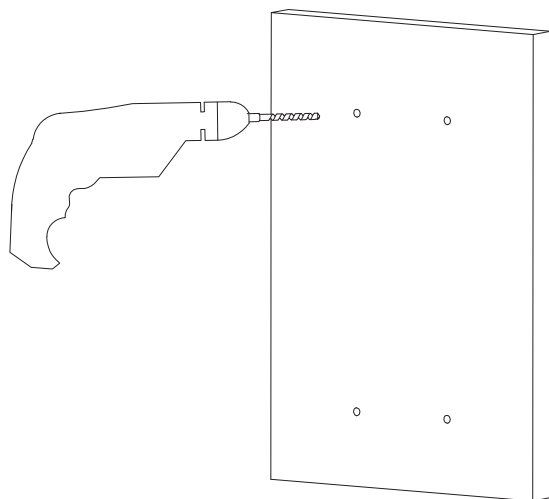

Y1236ROCR

Instrukcja montażu i konserwacji | Installation and maintenance | Montage- und Wartungsanleitung | Инструкция по установке и уходу