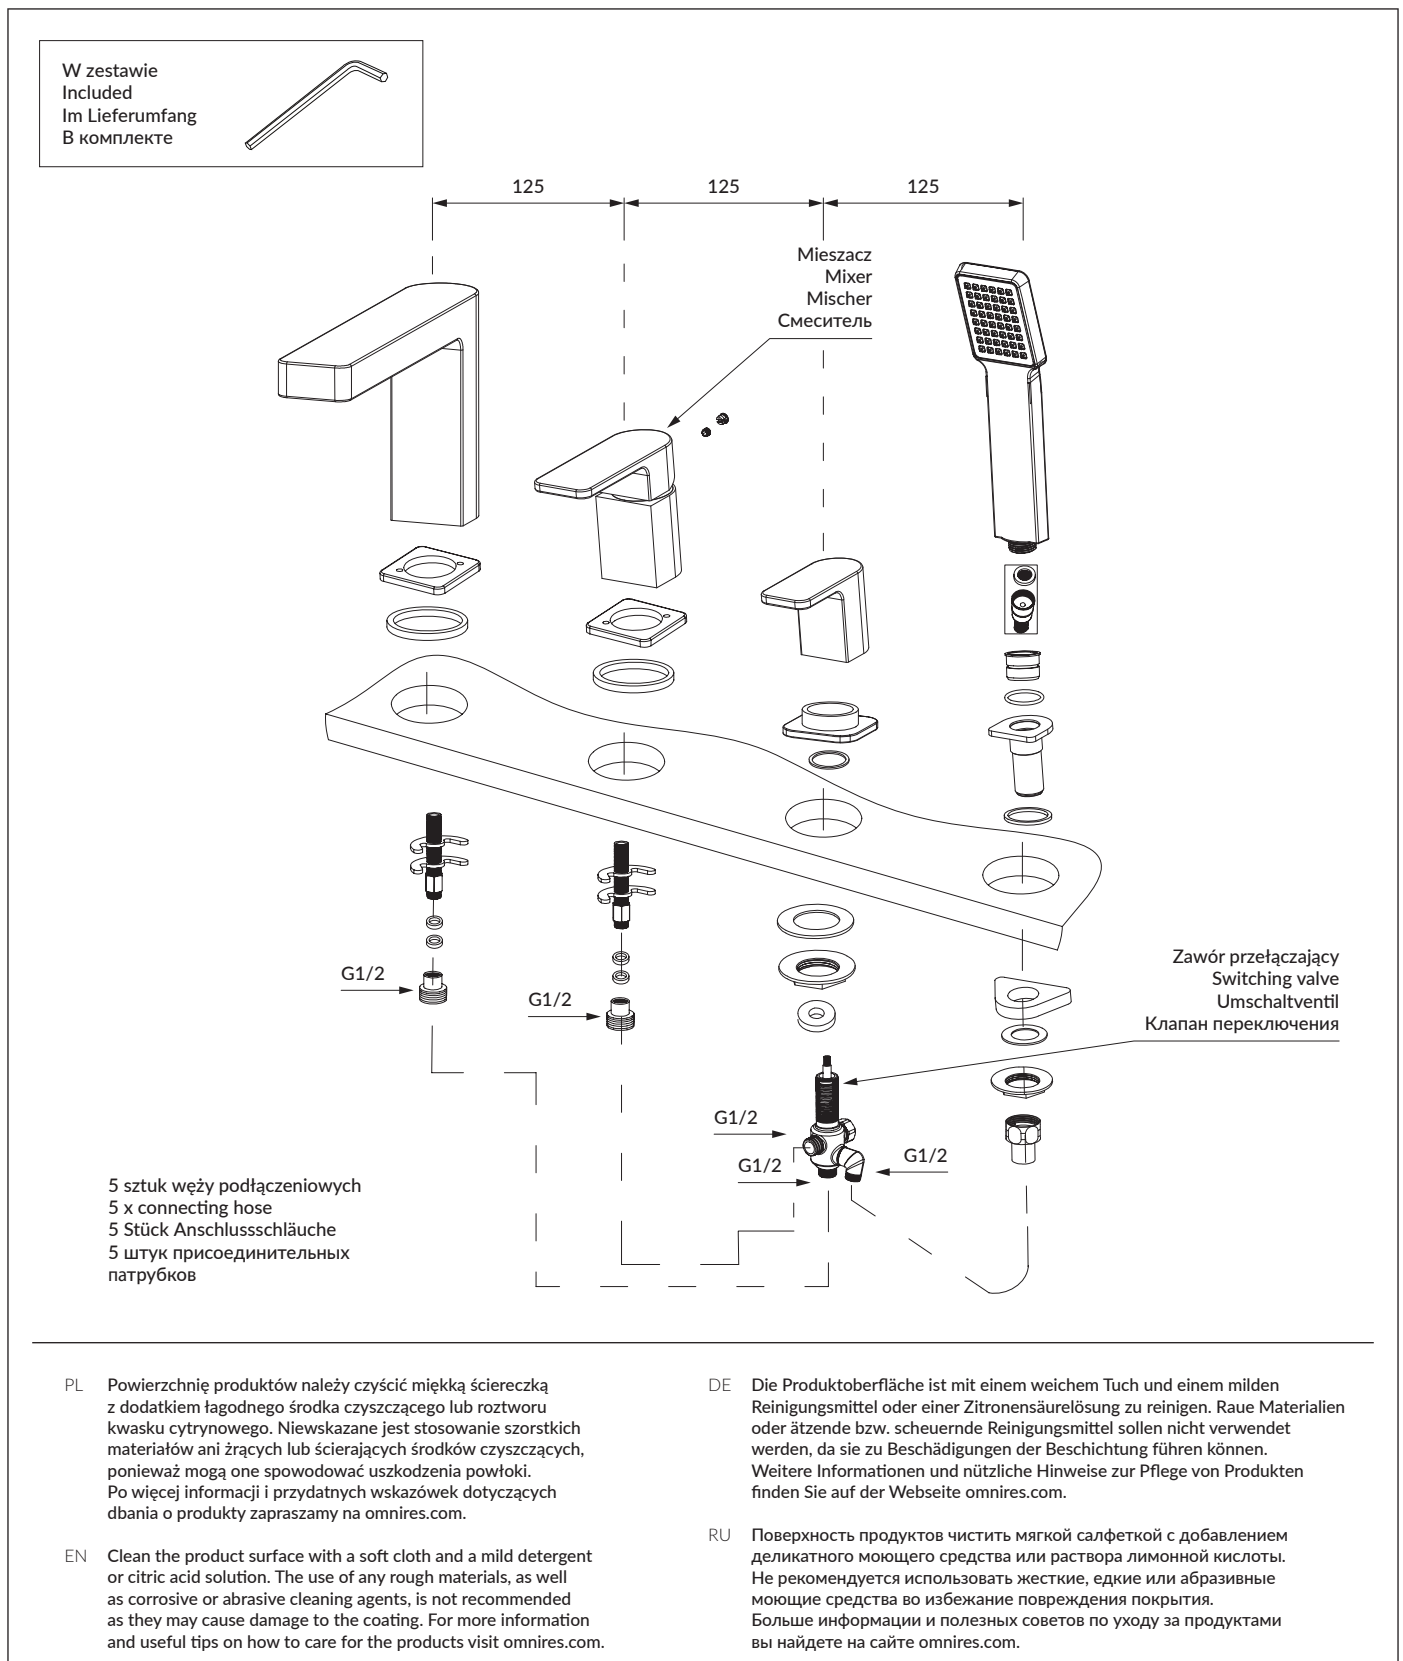

BA7832CR

Instrukcja montażu i konserwacji | Installation and maintenance | Montage- und Wartungsanleitung | Инструкция по установке и уходу

BA7832CR

Instrukcja montażu i konserwacji | Installation and maintenance | Montage- und Wartungsanleitung | Инструкция по установке и уходу

- PL Powierzchnię produktów należy czyścić miękką ściereczką z dodatkiem łagodnego środka czyszczącego lub roztworu kwasu cytrynowego. Niewskazane jest stosowanie szorstkich materiałów ani żrących lub ściernych środków czyszczących, ponieważ mogą one spowodować uszkodzenia powłoki. Po więcej informacji i przydatnych wskazówek dotyczących dbania o produkty zapraszamy na omnires.com.
- EN Clean the product surface with a soft cloth and a mild detergent or citric acid solution. The use of any rough materials, as well as corrosive or abrasive cleaning agents, is not recommended as they may cause damage to the coating. For more information and useful tips on how to care for the products visit omnires.com.