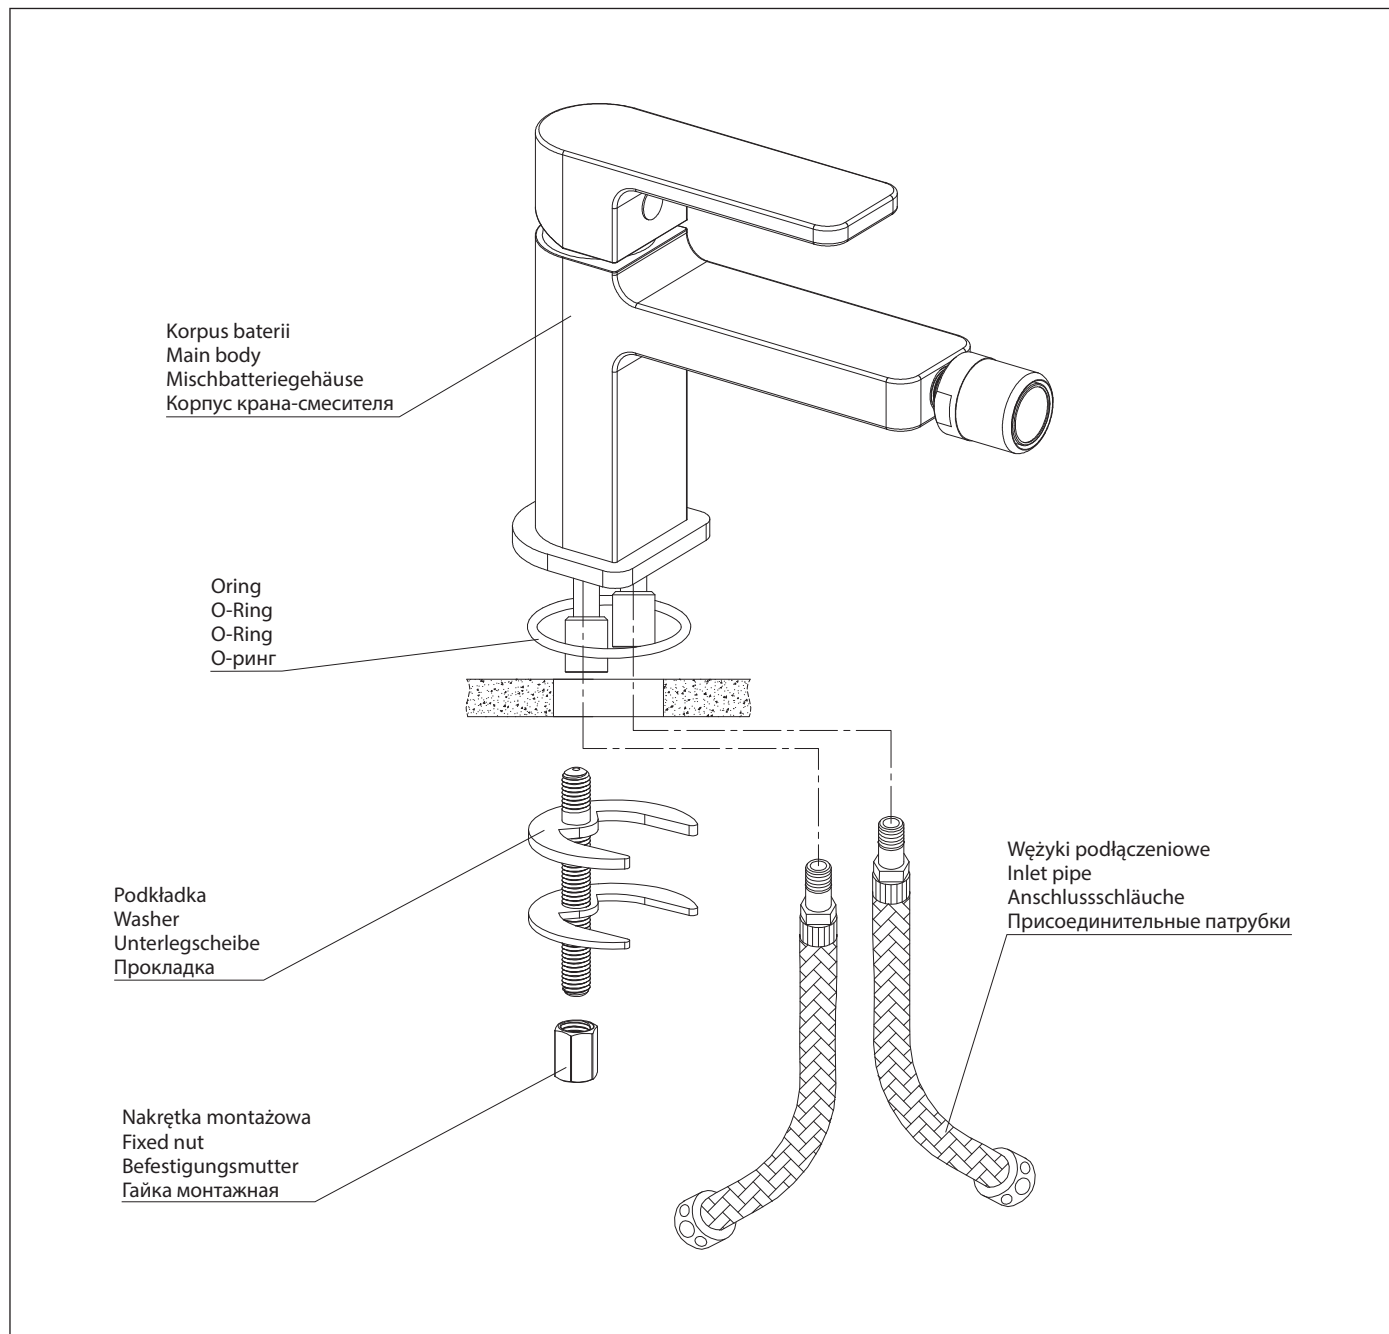

BA7820CR

Instrukcja montażu i konserwacji | Installation and maintenance | Montage- und Wartungsanleitung | Инструкция по установке и уходу

PL Powierzchnię produktów należy czyścić miękką ściereczką z dodatkiem łagodnego środka czyszczącego lub roztworu kwasku cytrynowego. Niewskazane jest stosowanie szorstkich materiałów ani żrących lub ścierających środków czyszczących, ponieważ mogą one spowodować uszkodzenia powłoki. Po więcej informacji i przydatnych wskazówek dotyczących dbania o produkty zapraszamy na omnires.com.