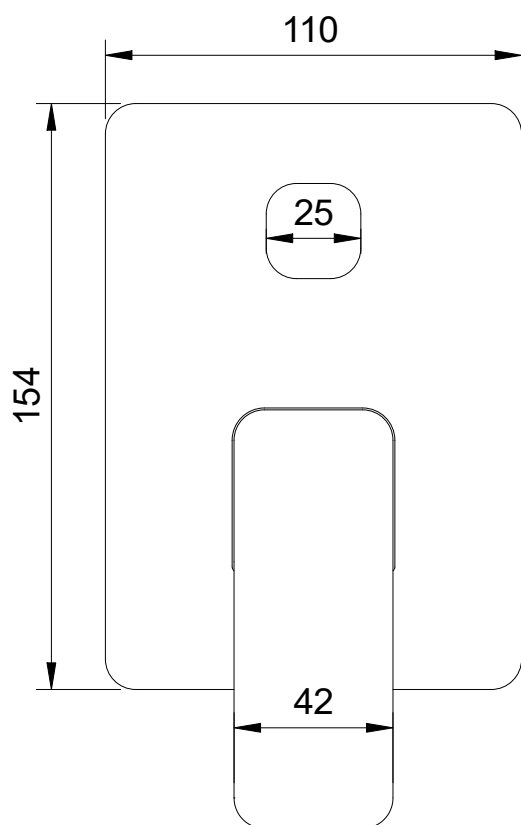

Slide SL7735

PL Rysunek techniczny
EN Technical drawing
DE Technisches zeichen
RU Технический чертёж

OMNIRE

Enjoy home, every day.

* 5 9 0 2 5 3 9 8 2 1 4 2 0 *