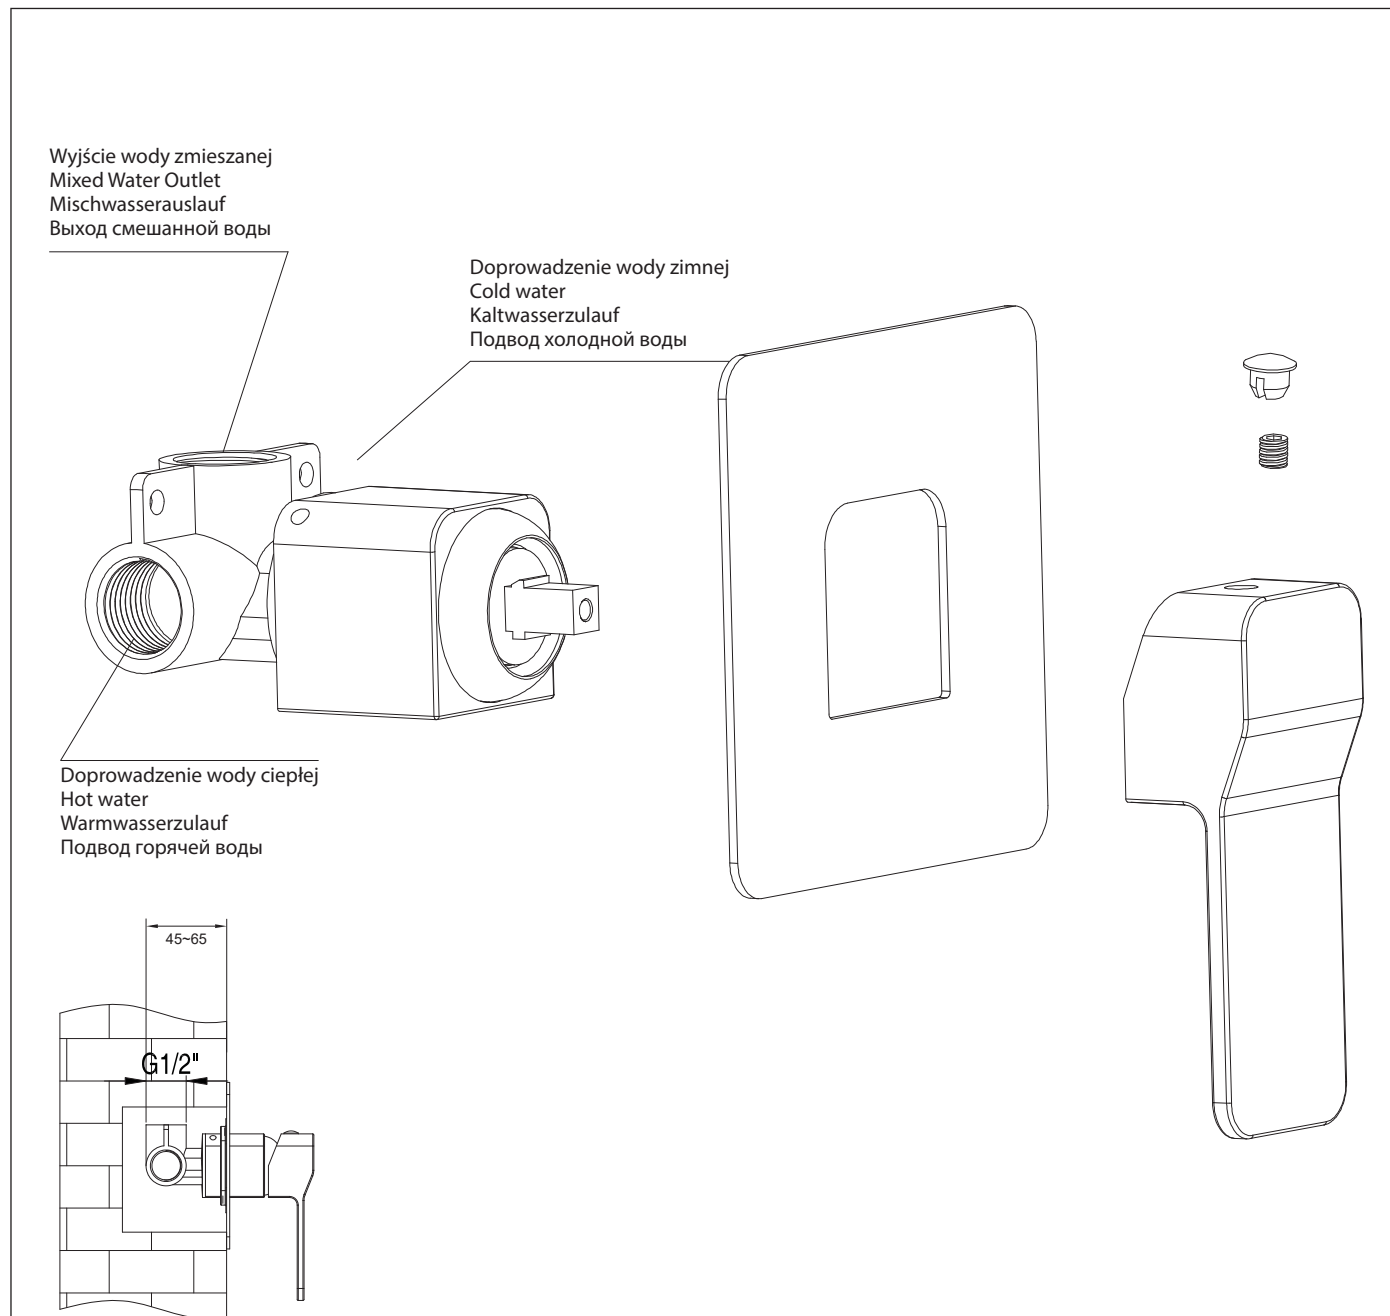

SL7745GR

Instrukcja montażu i konserwacji | Installation and maintenance | Montage- und Wartungsanleitung | Инструкция по установке и уходу

PL Powierzchnię produktów należy czyścić miękką ściereczką z dodatkiem łagodnego środka czyszczącego lub roztworu kwasu cytrynowego. Niewskazane jest stosowanie szorstkich materiałów ani żrących lub ścierających środków czyszczących, ponieważ mogą one spowodować uszkodzenia powłoki. Po więcej informacji i przydatnych wskazówek dotyczących dbania o produkty zapraszamy na omnires.com.