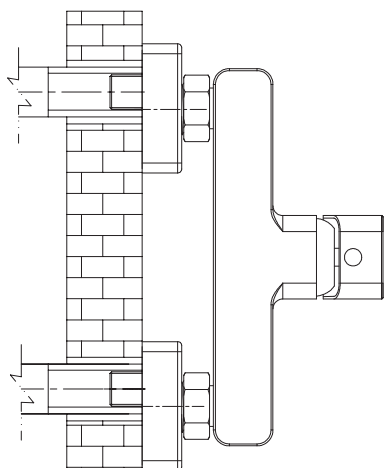

SL7740CR

Instrukcja montażu i konserwacji | Installation and maintenance | Montage- und Wartungsanleitung | Инструкция по установке и уходу

1

2

3

4

PL Powierzchnię produktów należy czyścić miękką ściereczką z dodatkiem łagodnego środka czyszczącego lub roztworu kwasu cytrynowego. Niewskazane jest stosowanie szorstkich materiałów ani żrących lub ściernych środków czyszczących, ponieważ mogą one spowodować uszkodzenia powłoki. Po więcej informacji i przydatnych wskazówek dotyczących dbania o produkty zapraszamy na omnires.com.