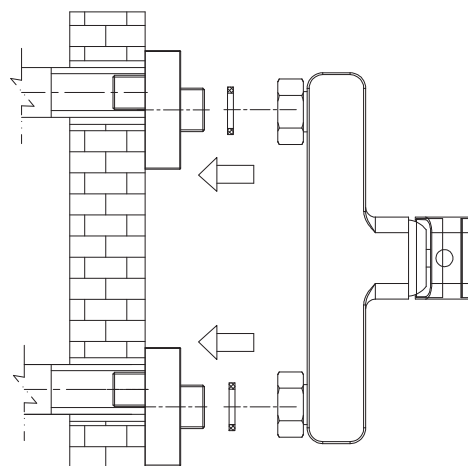

SL7740CR

Instrukcja montażu i konserwacji | Installation and maintenance | Montage- und Wartungsanleitung | Инструкция по установке и уходу

1

2

3

4

PL Powierzchnię produktów należy czyścić miękką ściereczką z dodatkiem łagodnego środka czyszczącego lub roztworu kwasu cytrynowego. Niewskazane jest stosowanie szorstkich materiałów ani żrących lub ściernych środków czyszczących, ponieważ mogą one spowodować uszkodzenia powłoki. Po więcej informacji i przydatnych wskazówek dotyczących dbania o produkty zapraszamy na omnires.com.