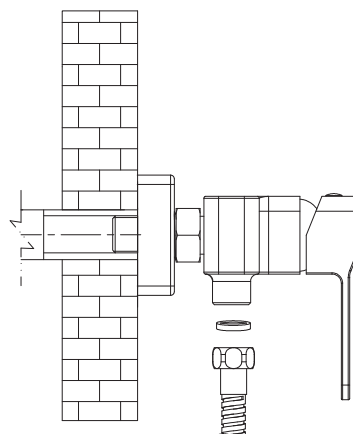

SL7740CR

Instrukcja montażu i konserwacji | Installation and maintenance | Montage- und Wartungsanleitung | Инструкция по установке и уходу

1

2

3

4

PL Powierzchnię produktów należy czyścić miękką ściereczką z dodatkiem łagodnego środka czyszczącego lub roztworu kwasu cytrynowego. Niewskazane jest stosowanie szorstkich materiałów ani żrących lub ściernych środków czyszczących, ponieważ mogą one spowodować uszkodzenia powłoki. Po więcej informacji i przydatnych wskazówek dotyczących dbania o produkty zapraszamy na omnires.com.