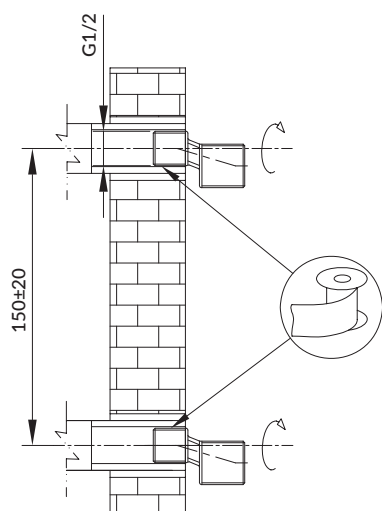

SL7740CR

Instrukcja montażu i konserwacji | Installation and maintenance | Montage- und Wartungsanleitung | Инструкция по установке и уходу

1

2

3

4

PL Powierzchnię produktów należy czyścić miękką ściereczką z dodatkiem łagodnego środka czyszczącego lub roztworu kwasu cytrynowego. Niewskazane jest stosowanie szorstkich materiałów ani żrących lub ściernych środków czyszczących, ponieważ mogą one spowodować uszkodzenia powłoki. Po więcej informacji i przydatnych wskazówek dotyczących dbania o produkty zapraszamy na omnires.com.