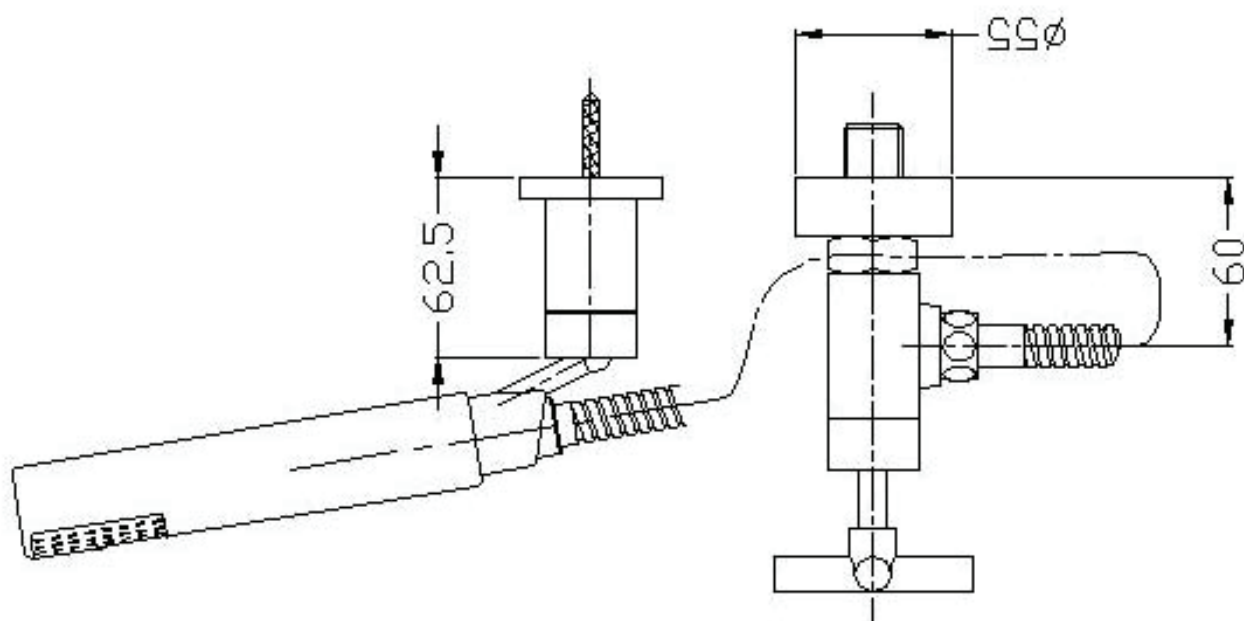

# Modern C305

PL Rysunek techniczny  
EN Technical drawing  
DE Technisches Zeichen  
RU Технический чертёж

 **OMNIRE**

Enjoy home, every day.

\* 5 9 0 8 2 2 3 7 8 2 6 9 5