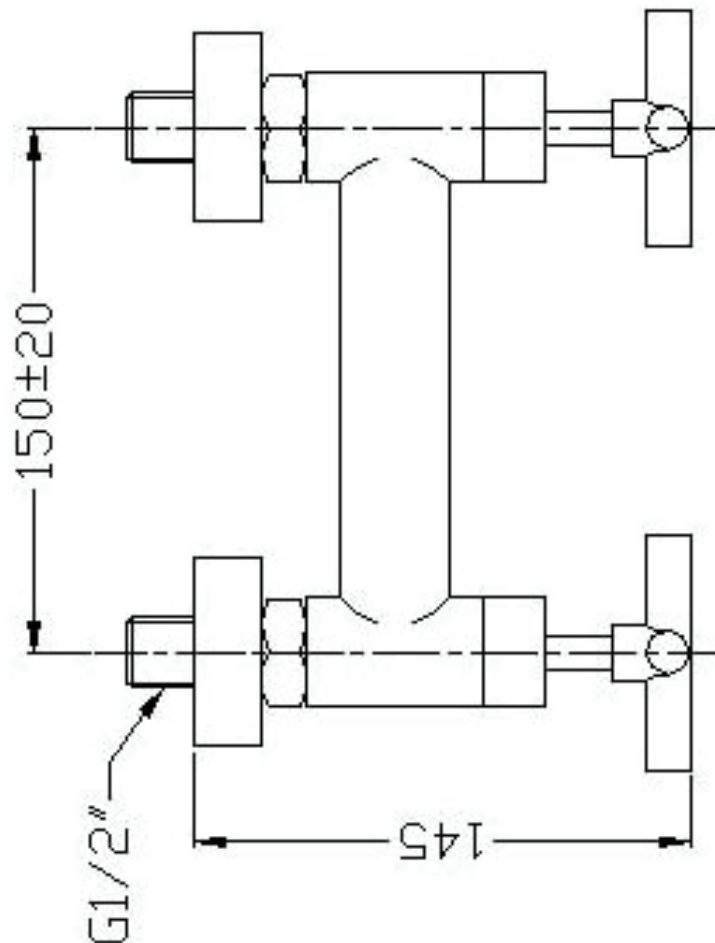

# Modern C305

PL Rysunek techniczny  
EN Technical drawing  
DE Technisches Zeichen  
RU Технический чертёж

 **OMNIRE**

Enjoy home, every day.

\* 5 9 0 8 2 2 3 7 8 2 6 9 5