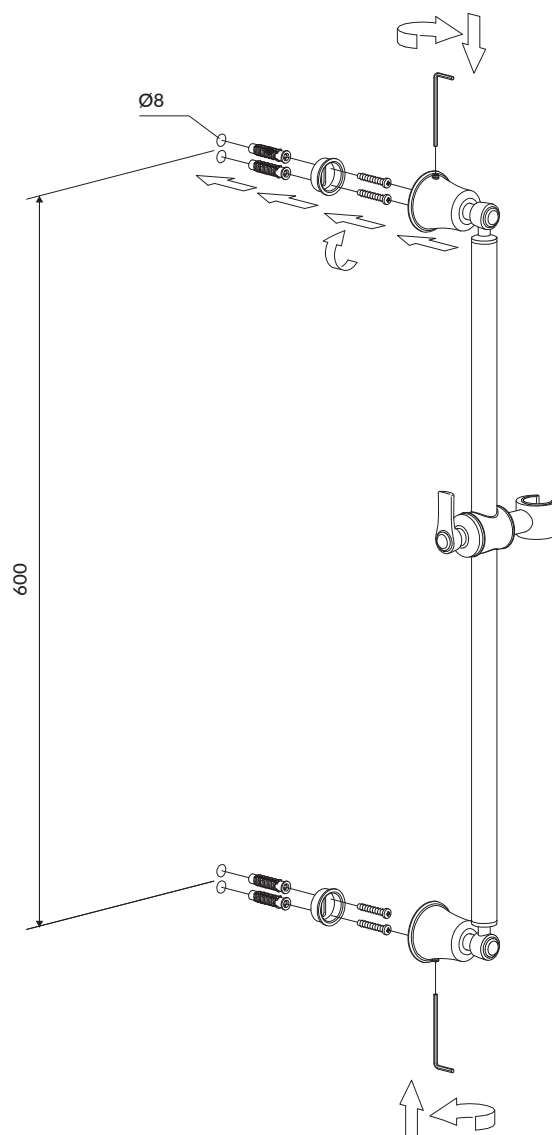

ARMANCE-SGL

Instrukcja montażu i konserwacji | Installation and maintenance | Montage- und Wartungsanleitung | Инструкция по установке и уходу

- PL Powierzchnię produktów należy czyścić miękką ściereczką z dodatkiem łagodnego środka czyszczącego lub roztworu kwasu cytrynowego. Niewskazane jest stosowanie szorstkich materiałów ani żrących lub ścierających środków czyszczących, ponieważ mogą one spowodować uszkodzenia powłoki. Po więcej informacji i przydatnych wskazówek dotyczących dbania o produkty zapraszamy na omnires.com.
- EN Clean the product surface with a soft cloth and a mild detergent or citric acid solution. The use of any rough materials, as well as corrosive or abrasive cleaning agents, is not recommended as they may cause damage to the coating. For more information and useful tips on how to care for the products visit omnires.com.