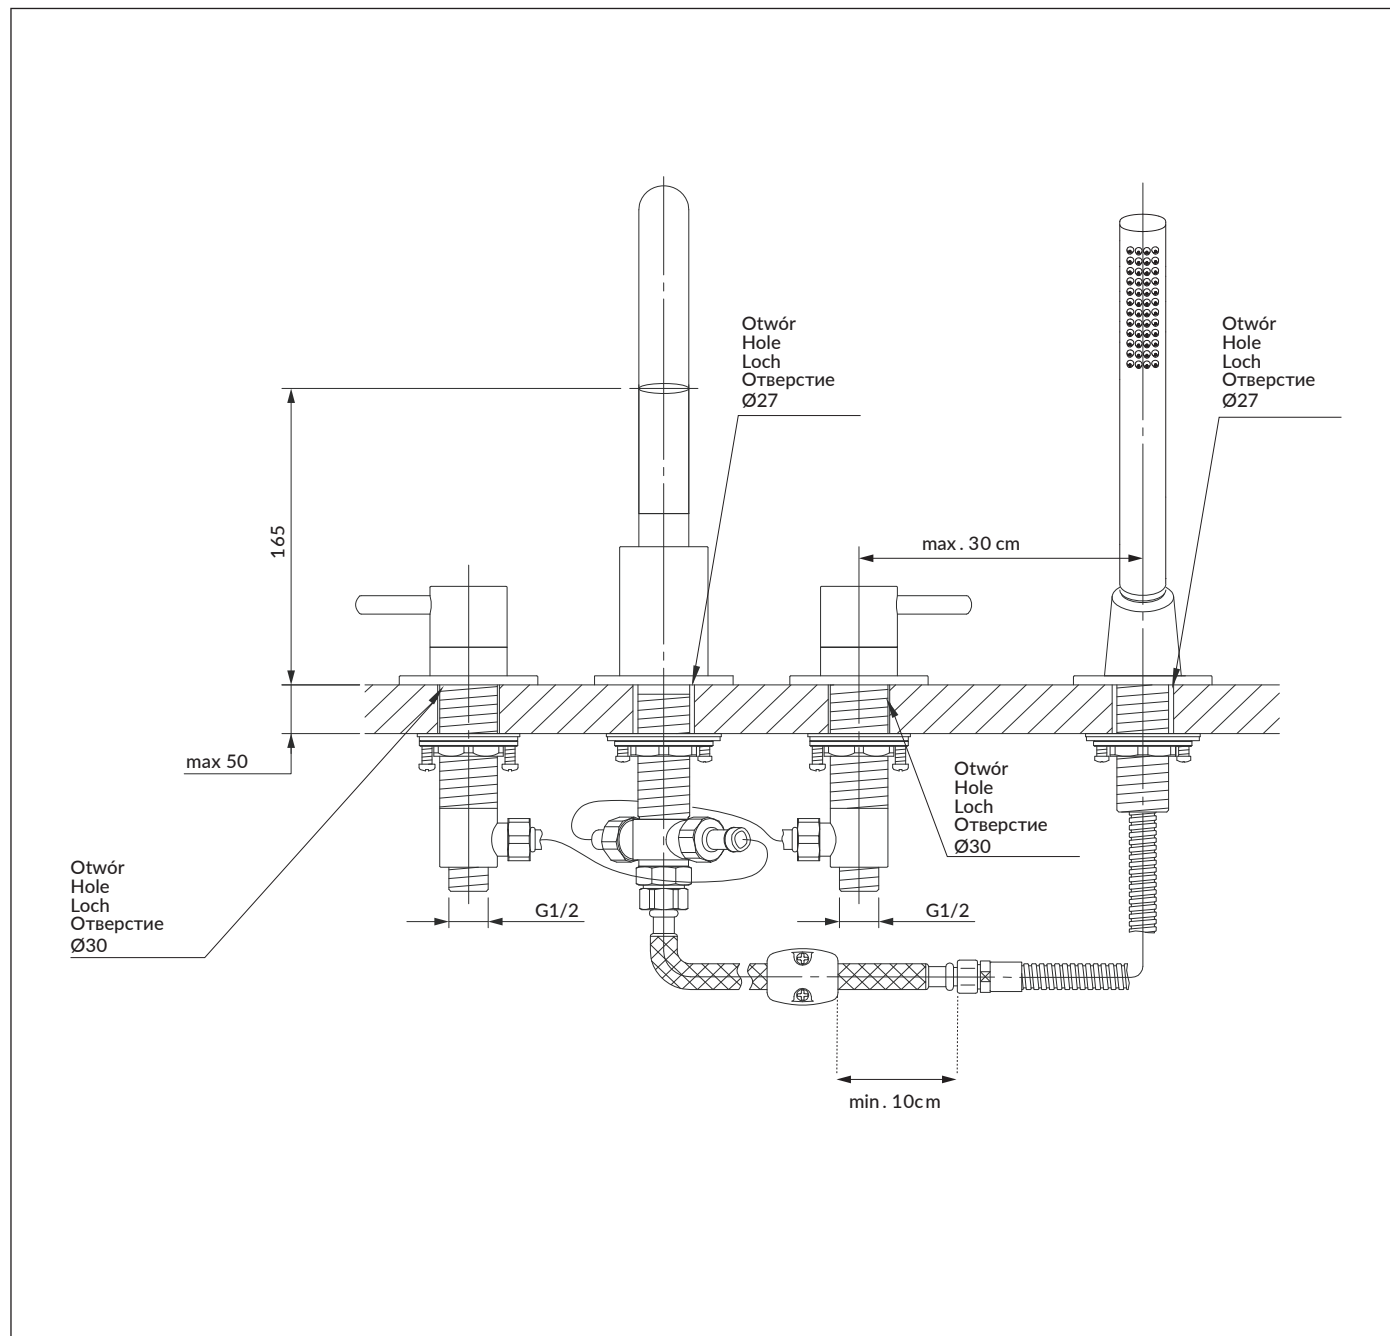

Y1232BLGL

Instrukcja montażu i konserwacji | Installation and maintenance | Montage- und Wartungsanleitung | Инструкция по установке и уходу

- PL Powierzchnię produktów należy czyścić miękką ściereczką z dodatkiem łagodnego środka czyszczącego lub roztworu kwasu cytrynowego. Niewskazane jest stosowanie szorstkich materiałów ani żrących lub ścierających środków czyszczących, ponieważ mogą one spowodować uszkodzenia powłoki. Po więcej informacji i przydatnych wskazówek dotyczących dbania o produkty zapraszamy na omnires.com.
- EN Clean the product surface with a soft cloth and a mild detergent or citric acid solution. The use of any rough materials, as well as corrosive or abrasive cleaning agents, is not recommended as they may cause damage to the coating. For more information and useful tips on how to care for the products visit omnires.com.

5

6

7

8