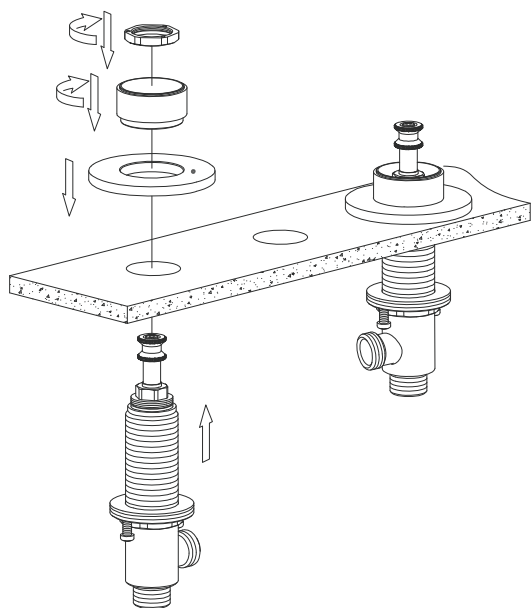

Y1232BLGL

Instrukcja montażu i konserwacji | Installation and maintenance | Montage- und Wartungsanleitung | Инструкция по установке и уходу

1