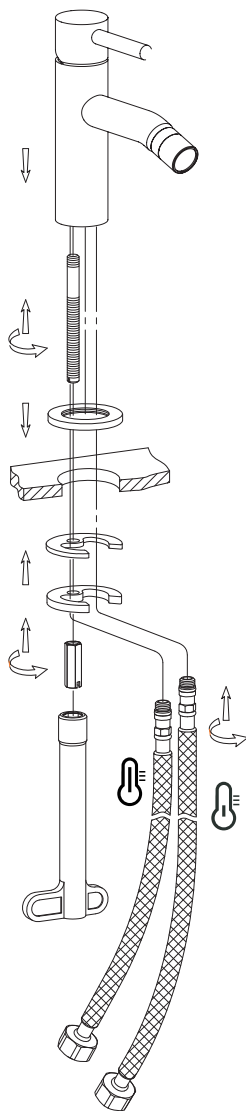

Y1220GLBL

Instrukcja montażu i konserwacji | Installation and maintenance | Montage- und Wartungsanleitung | Инструкция по установке и уходу

- PL Powierzchnię produktów należy czyścić miękką ściereczką z dodatkiem łagodnego środka czyszczącego lub roztworu kwasu cytrynowego. Niewskazane jest stosowanie szorstkich materiałów ani żrących lub ściernych środków czyszczących, ponieważ mogą one spowodować uszkodzenia powłoki. Po więcej informacji i przydatnych wskazówek dotyczących dbania o produkty zapraszamy na omnires.com.
- EN Clean the product surface with a soft cloth and a mild detergent or citric acid solution. The use of any rough materials, as well as corrosive or abrasive cleaning agents, is not recommended as they may cause damage to the coating. For more information and useful tips on how to care for the products visit omnires.com.