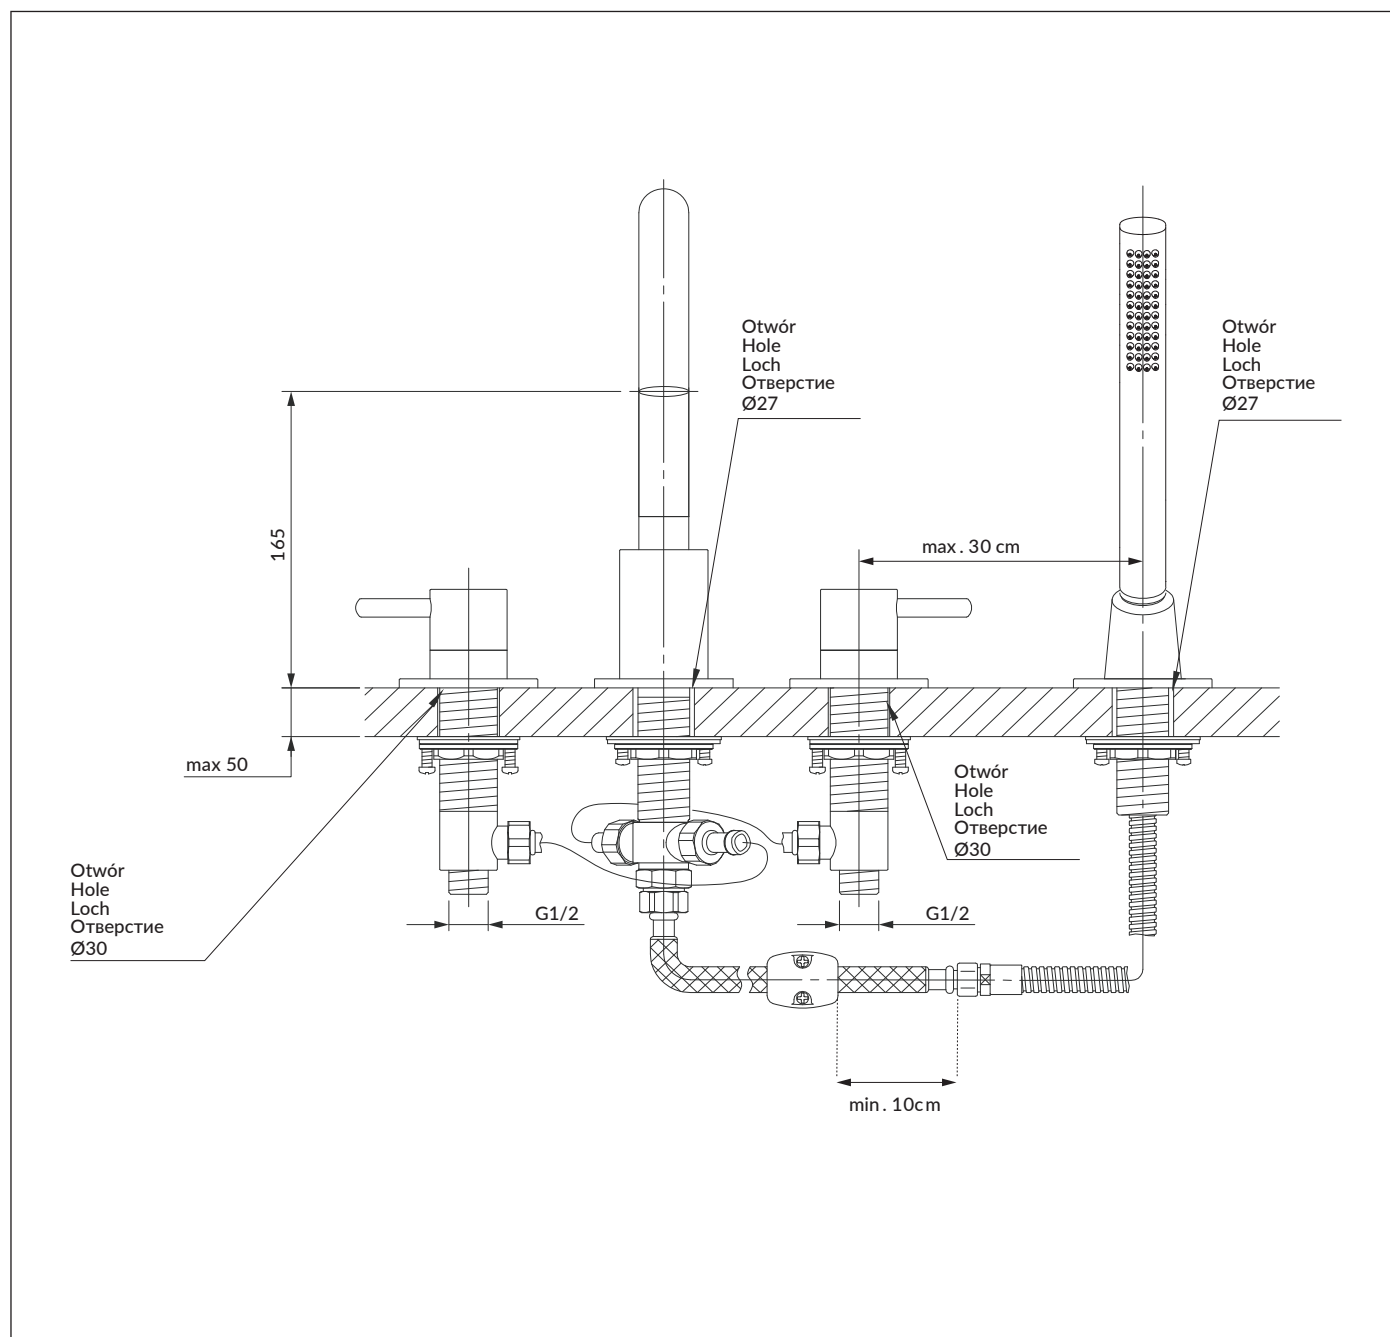

Y1232NI

Instrukcja montażu i konserwacji | Installation and maintenance | Montage- und Wartungsanleitung | Инструкция по установке и уходу

- PL Powierzchnię produktów należy czyścić miękką ściereczką z dodatkiem łagodnego środka czyszczącego lub roztworu kwasu cytrynowego. Niewskazane jest stosowanie szorstkich materiałów ani żrących lub ścierających środków czyszczących, ponieważ mogą one spowodować uszkodzenia powłoki. Po więcej informacji i przydatnych wskazówek dotyczących dbania o produkty zapraszamy na omnires.com.
- EN Clean the product surface with a soft cloth and a mild detergent or citric acid solution. The use of any rough materials, as well as corrosive or abrasive cleaning agents, is not recommended as they may cause damage to the coating. For more information and useful tips on how to care for the products visit omnires.com.