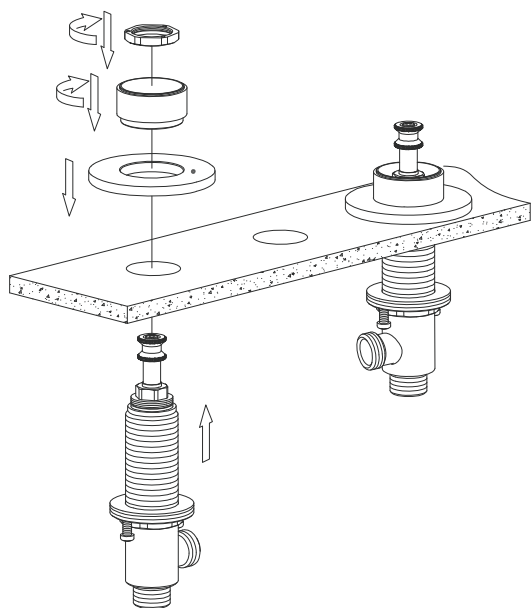

Y1232NI

Instrukcja montażu i konserwacji | Installation and maintenance | Montage- und Wartungsanleitung | Инструкция по установке и уходу

1