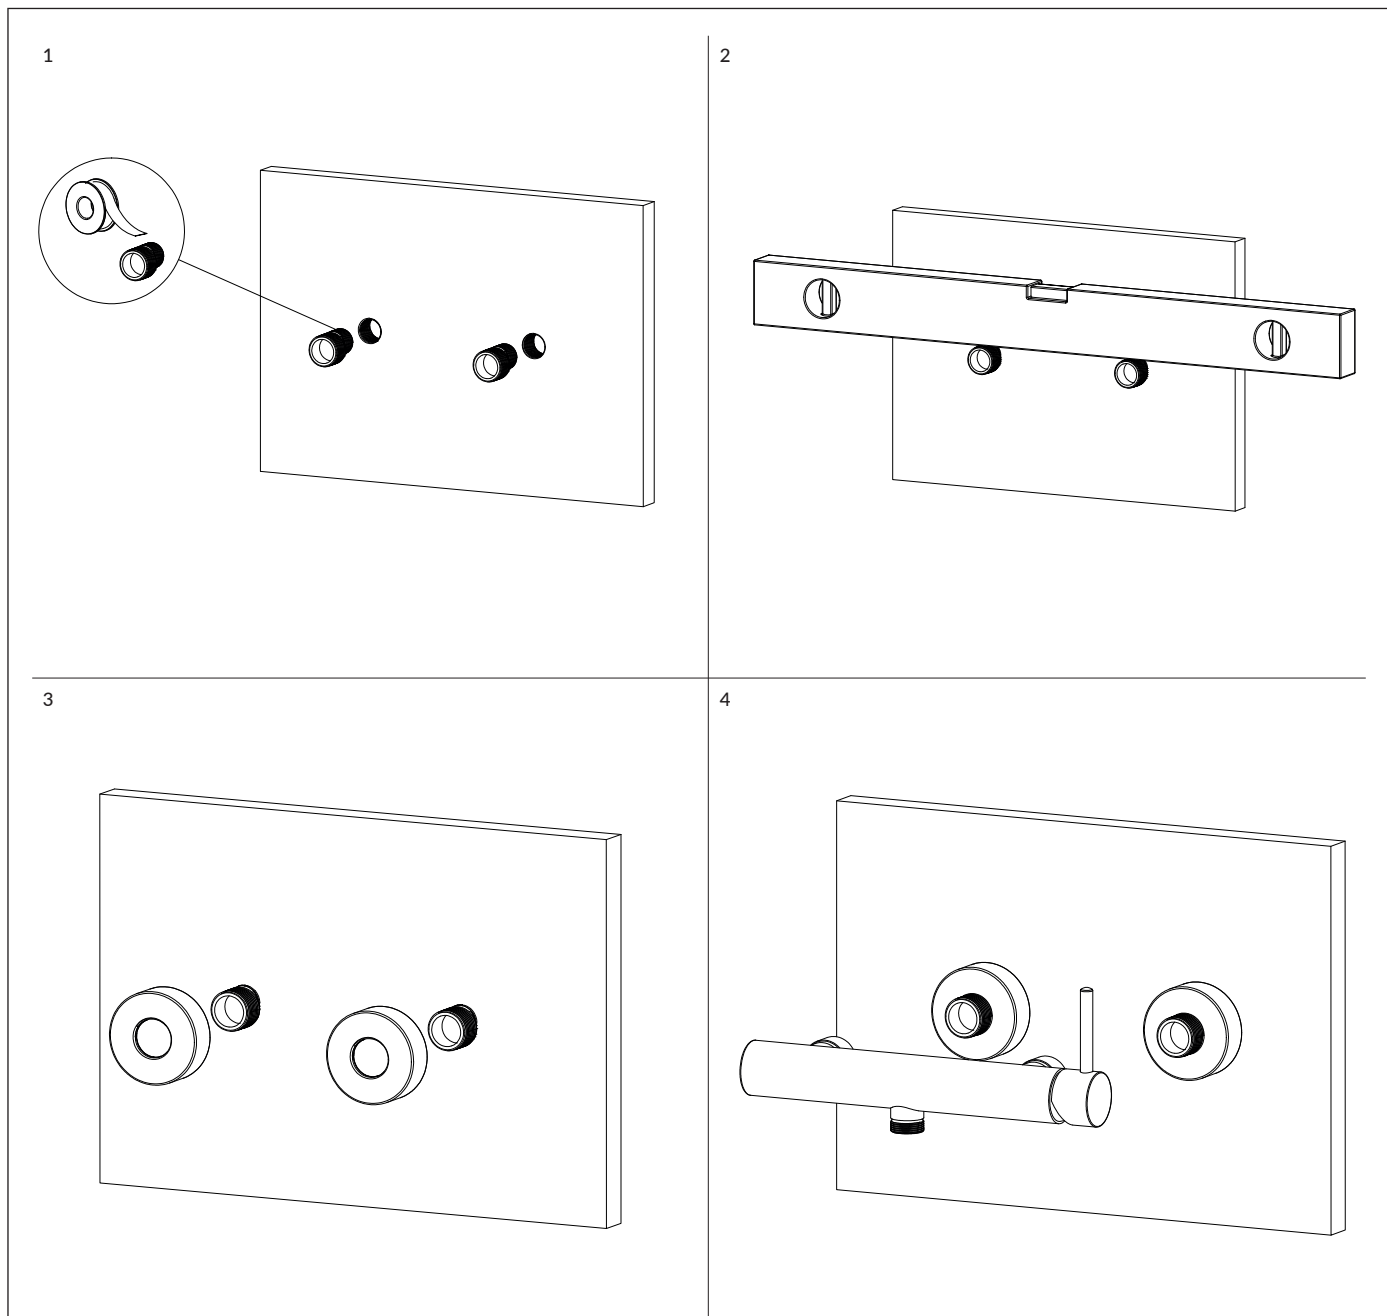

Y1240GL

Instrukcja montażu i konserwacji | Installation and maintenance | Montage- und Wartungsanleitung | Инструкция по установке и уходу

PL Powierzchnię produktów należy czyścić miękką ściereczką z dodatkiem łagodnego środka czyszczącego lub roztworu kwasu cytrynowego. Niewskazane jest stosowanie szorstkich materiałów ani żrących lub ścierających środków czyszczących, ponieważ mogą one spowodować uszkodzenia powłoki. Po więcej informacji i przydatnych wskazówek dotyczących dbania o produkty zapraszamy na omnires.com.