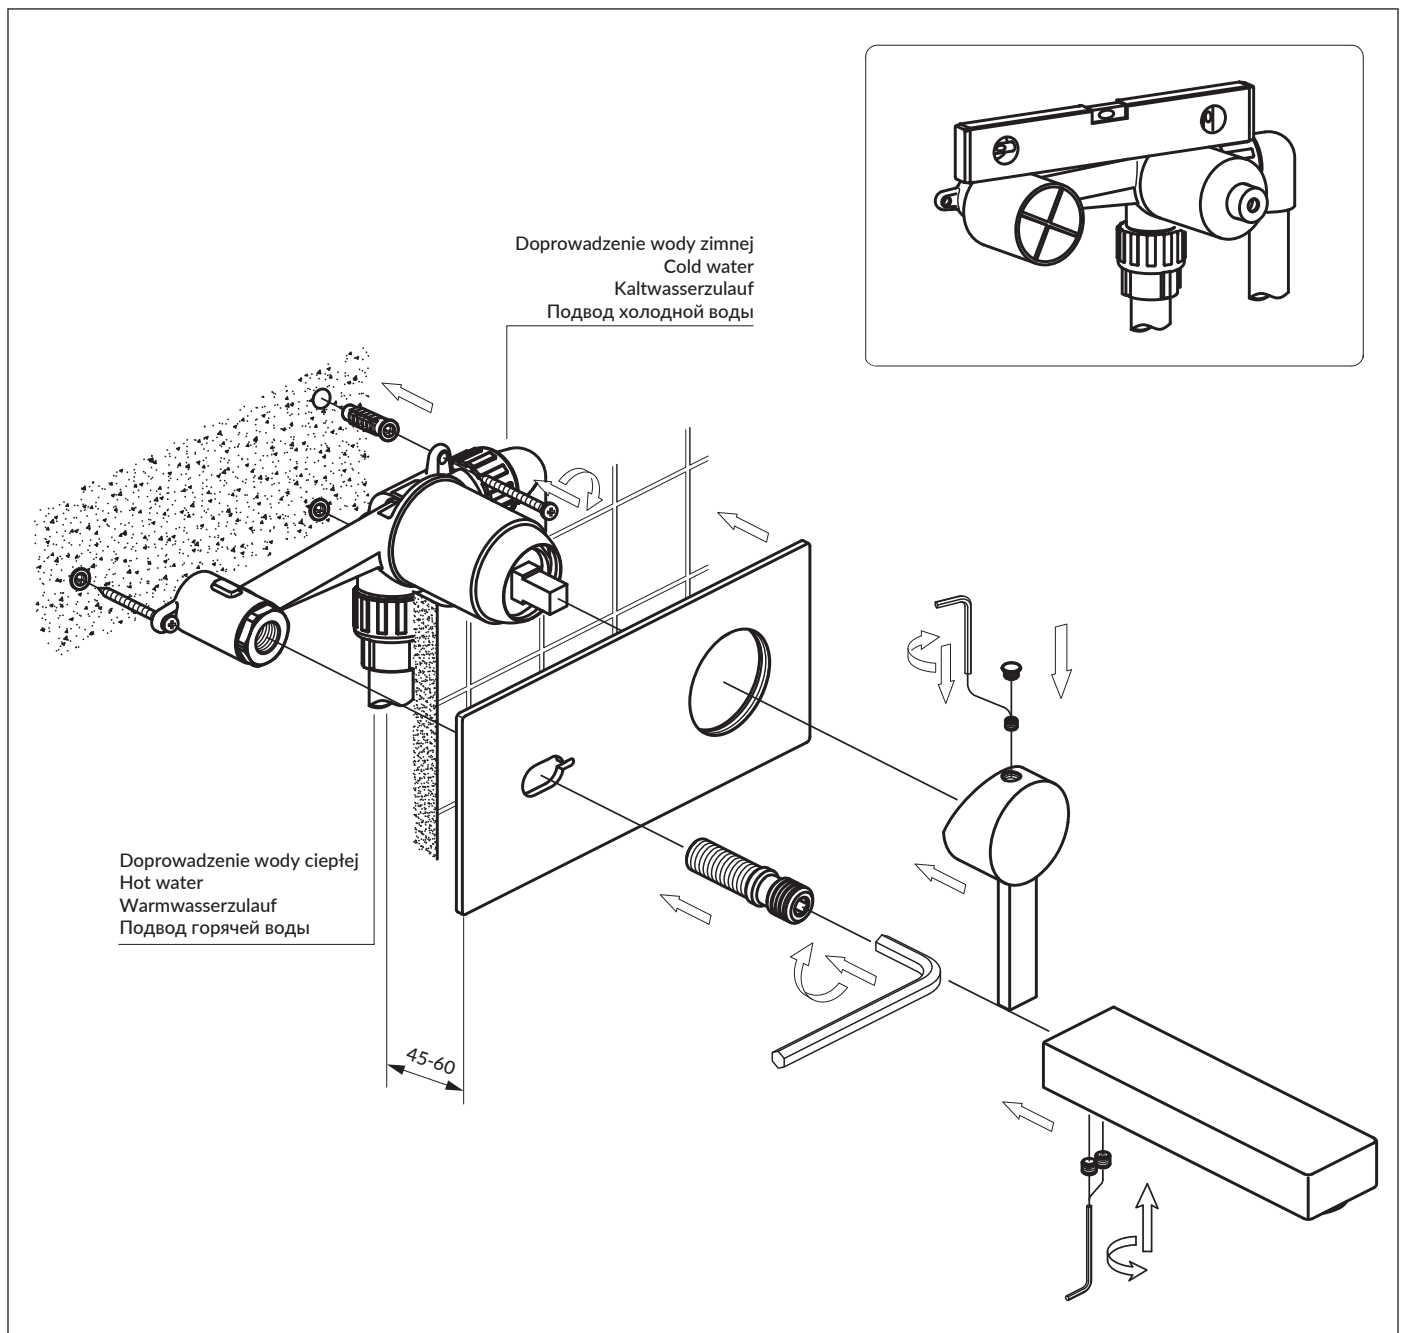

DARLING DA5015CR

Instrukcja montażu i konserwacji | Installation and maintenance | Montage- und Wartungsanleitung | Инструкция по установке и уходу

- PL Powierzchnię produktów należy czyścić miękką ściereczką z dodatkiem łagodnego środka czyszczącego lub roztworu kwasu cytrynowego. Niewskazane jest stosowanie szorstkich materiałów ani żrących lub ściernych środków czyszczących, ponieważ mogą one spowodować uszkodzenia powłoki. Po więcej informacji i przydatnych wskazówek dotyczących dbania o produkty zapraszamy na omnires.com.
- EN Clean the product surface with a soft cloth and a mild detergent or citric acid solution. The use of any rough materials, as well as corrosive or abrasive cleaning agents, is not recommended as they may cause damage to the coating. For more information and useful tips on how to care for the products visit omnires.com.