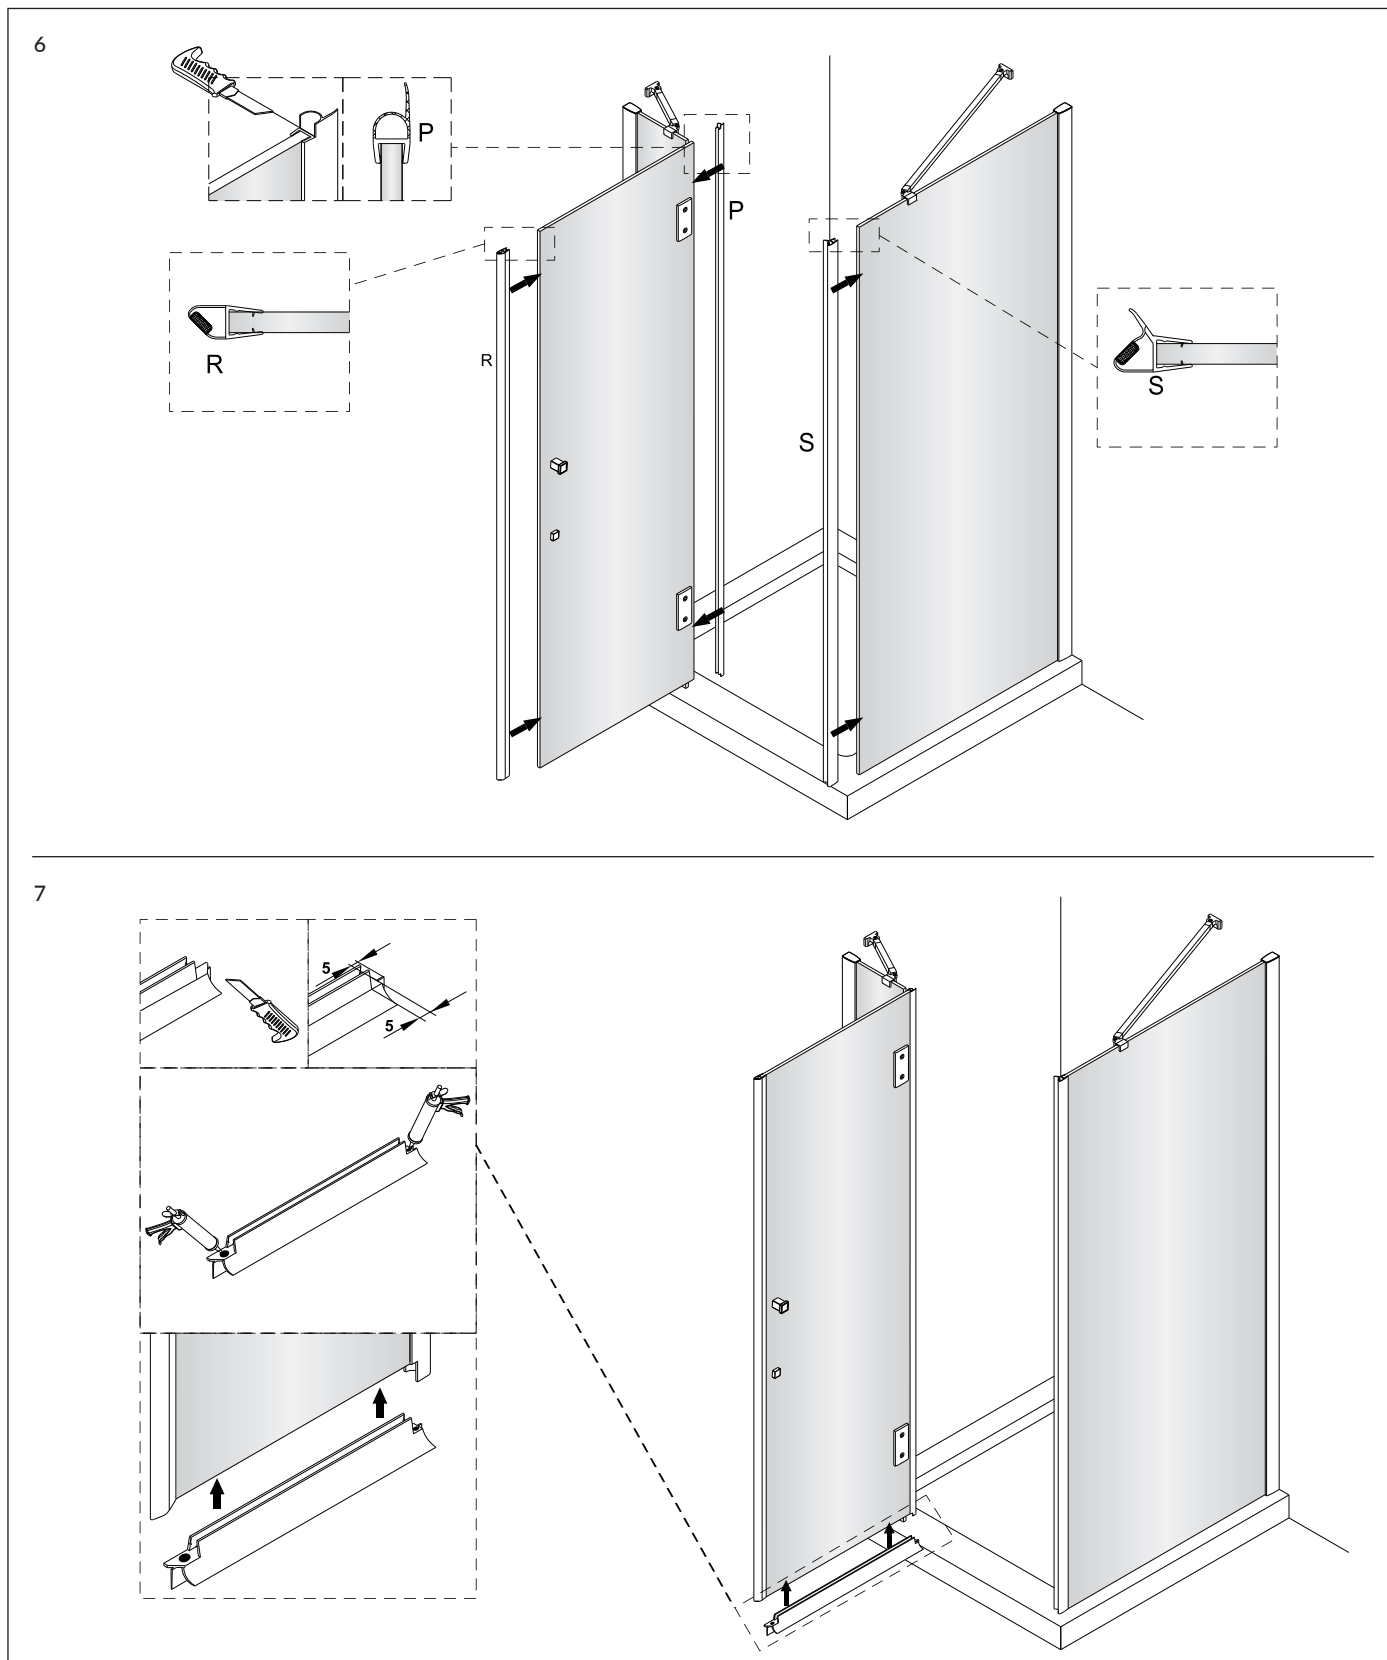

MANHATTAN

Instrukcja montażu i konserwacji | Installation and maintenance | Montage- und Wartungsanleitung | Инструкция по установке и уходу