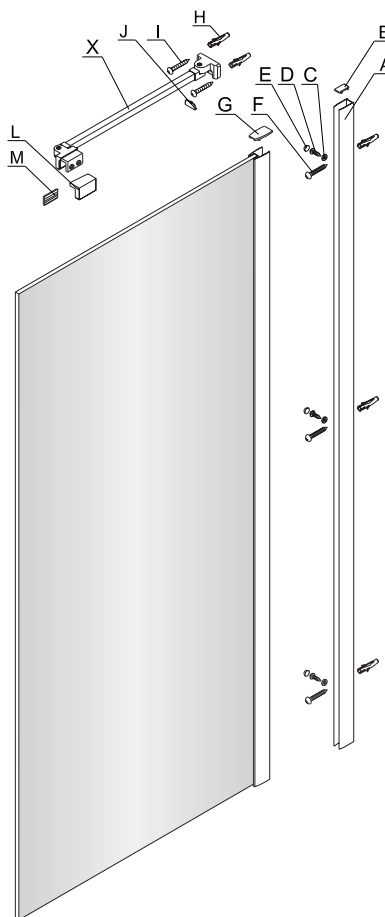

MANHATTAN

Instrukcja montażu i konserwacji | Installation and maintenance | Montage- und Wartungsanleitung | Инструкция по установке и уходу

1

A 1X 	B 1X 	C 3X 	D 3X ST4X12 	E 3X 	F 3X ST4X40 	G 1X
H 5X 	I 2X ST4X30 	J 1X 	K 1X 	L 1X 	M 1X 	N 2X
O 8X 	P 1X 	Q 1X 	R 1X 	S 1X 	T 1X 	U 1X
V 1X 	W 1X 	a 1X 	b 1X 	c 1X 4mm 		

A 1X 	B 1X 	C 3X 	D 3X ST4X12
E 3X 	F 3X ST4X40 	G 1X 	H 5X
I 2X ST4X30 	J 1X 	L 1X 	M 1X
X 1X