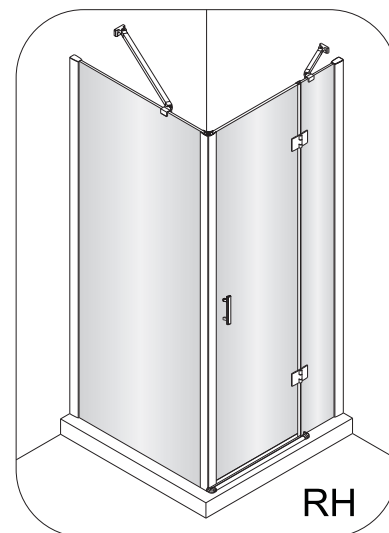

MANHATTAN

Instrukcja montażu i konserwacji | Installation and maintenance | Montage- und Wartungsanleitung | Инструкция по установке и уходу

PL Powierzchnię produktów należy czyścić miękką ściereczką z dodatkiem łagodnego środka czyszczącego lub roztworu kwasu cytrynowego. Niewskazane jest stosowanie szorstkich materiałów ani żrących lub ścierających środków czyszczących, ponieważ mogą one spowodować uszkodzenia powłoki. Po więcej informacji i przydatnych wskazówek dotyczących dbania o produkty zapraszamy na omnires.com.

Produkt nie zawiera substancji niebezpiecznych, o których mowa odpowiednio w Art. 31 lub Art. 33 rozporządzenia REACH nr 1907/2006 (Dz.U. EU L 353 z dnia 31.12.2008 strona 1)

EN Clean the product surface with a soft cloth and a mild detergent or citric acid solution. The use of any rough materials, as well as corrosive or abrasive cleaning agents, is not recommended as they may cause damage to the coating. For more information and useful tips on how to care for the products visit omnires.com.

The product does not contain any hazardous substances referred to in Article 31 or Article 33 of the REACH Regulation (EC) No. 1907/2006 (OJ L 353, 31.12.2008, page 1)

DE Die Produktoberfläche ist mit einem weichen Tuch und einem milden Reinigungsmittel oder einer Zitronensäurelösung zu reinigen. Raue Materialien oder ätzende bzw. scheuernde Reinigungsmittel sollen nicht verwendet werden, da sie zu Beschädigungen der Beschichtung führen können. Weitere Informationen und nützliche Hinweise zur Pflege von Produkten finden Sie auf der Webseite omnires.com.

Das Produkt enthält keine Gefahrstoffe im Sinne des Art. 31 bzw. Art. 33 der REACH-Verordnung Nr. 1907/2006 (ABl. EU L 353 vom 31.12.2008, Seite 1).

RU Поверхность продуктов чистить мягкой салфеткой с добавлением деликатного моющего средства или раствора лимонной кислоты. Не рекомендуется использовать жесткие, едкие или абразивные моющие средства во избежание повреждения покрытия. Больше информации и полезных советов по уходу за продуктами вы найдете на сайте omnires.com.

Продукт не содержит опасных веществ, оговоренных соответственно в ст. 31 или Ст. 33 Регламента REACH № 1907/2006 (Сборник законов EC L 353 от 31.12.2008 стр. 1)