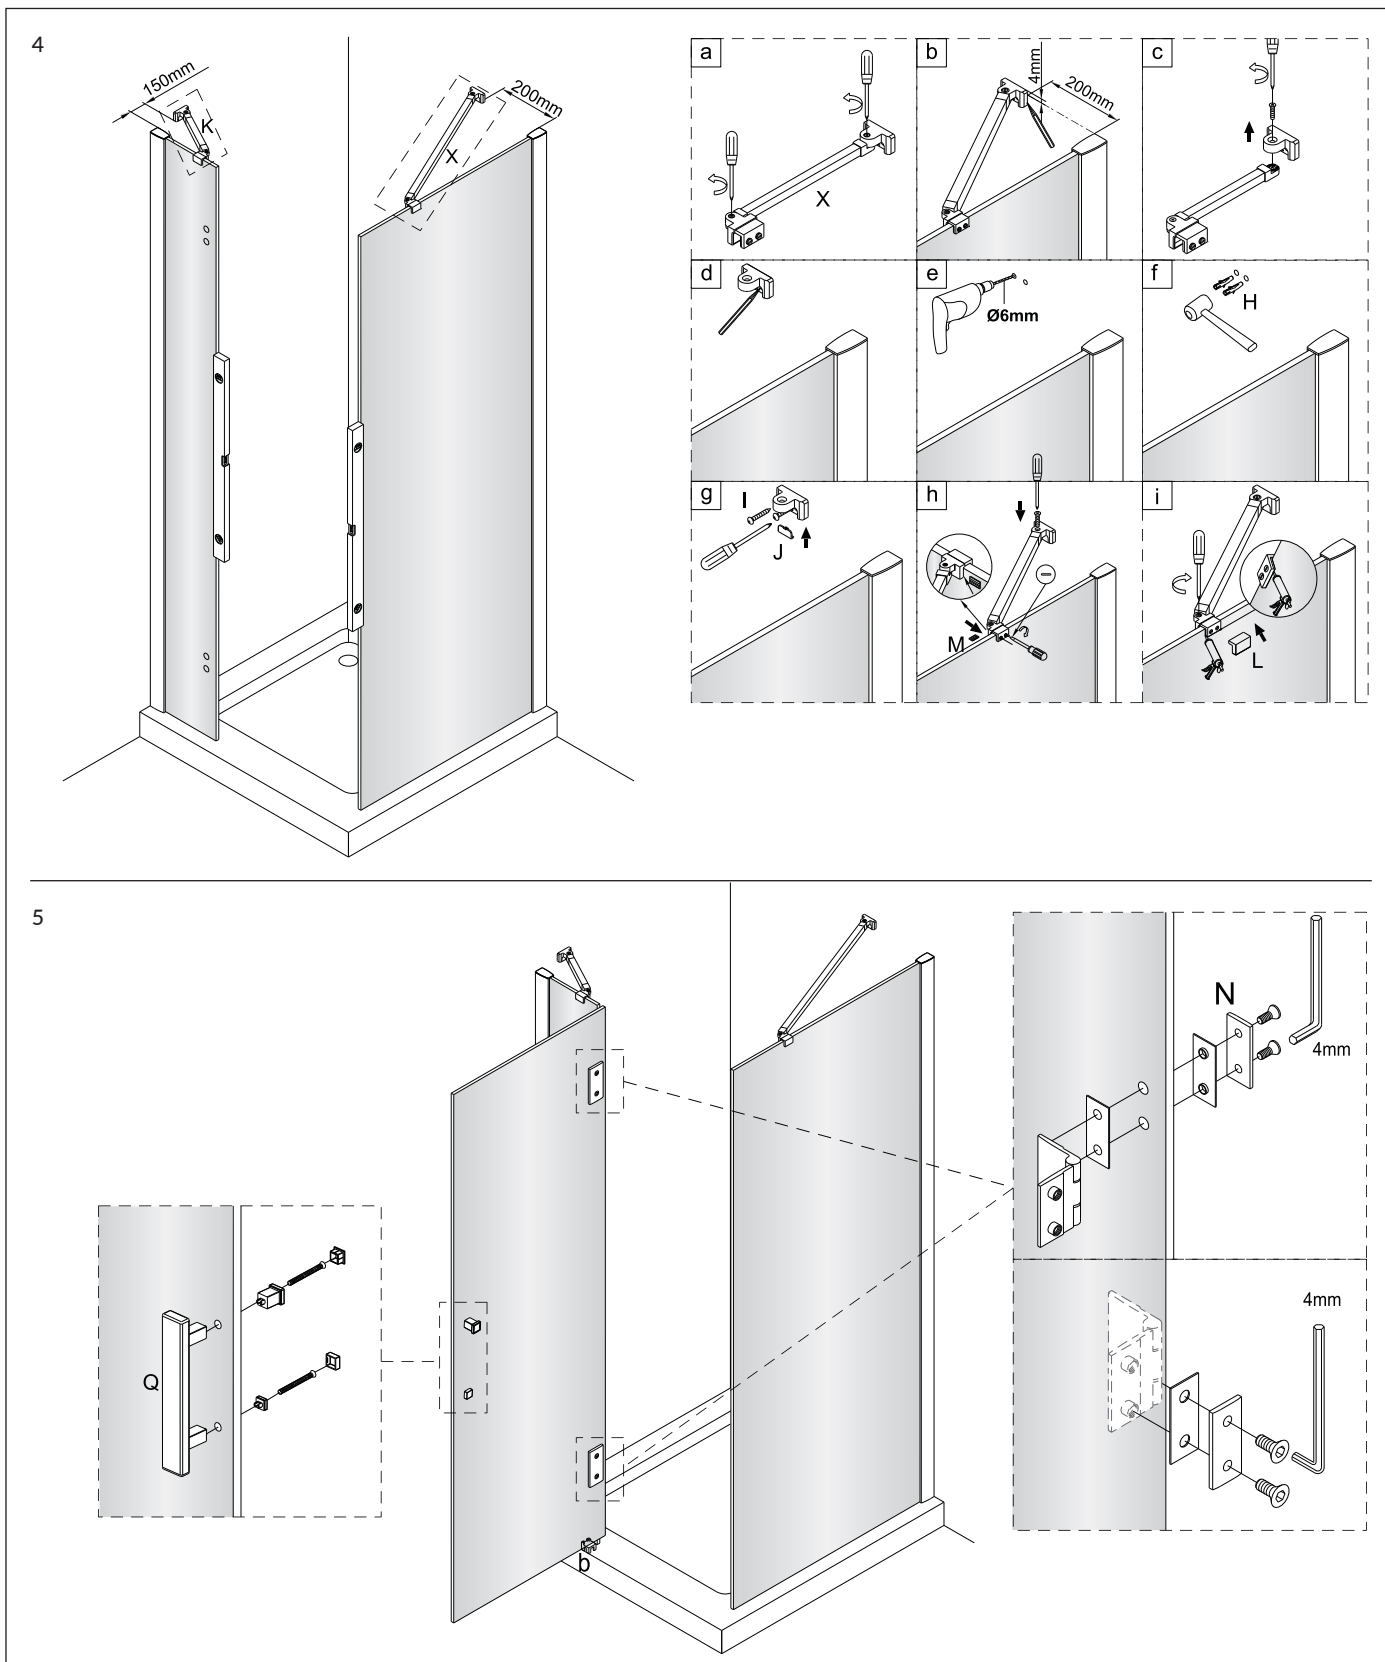

MANHATTAN

Instrukcja montażu i konserwacji | Installation and maintenance | Montage- und Wartungsanleitung | Инструкция по установке и уходу