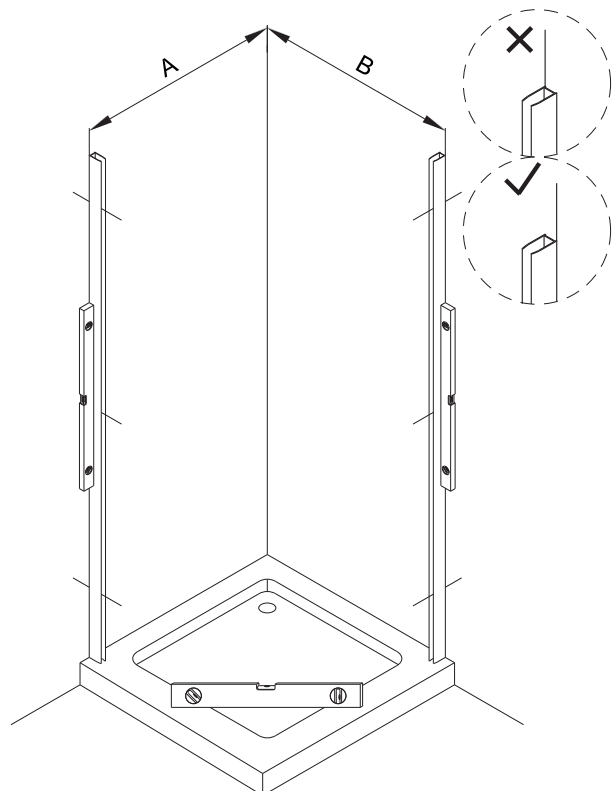

MANHATTAN

Instrukcja montażu i konserwacji | Installation and maintenance | Montage- und Wartungsanleitung | Инструкция по установке и уходу

2

Szerokość elementu drzwiowego Door element width Türelementbreite Ширина дверного элемента	B (mm)
80	788
90	888
100	988
110	1088
120	1188
130	1288
140	1388

Szerokość ścianki Wall width Wandbreite Ширина стены	A (mm)
70	679
80	779
90	879
100	979
110	1179

3

Powierzchnia oznaczona nalepką powinna zostać zamontowana do wewnątrz.

Surface marked with the label should be mounted inside the cabin.