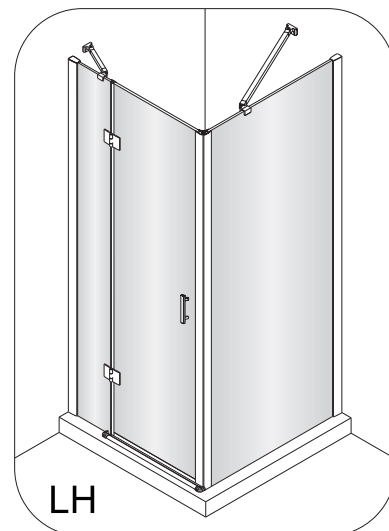

MANHATTAN

Instrukcja montażu i konserwacji | Installation and maintenance | Montage- und Wartungsanleitung | Инструкция по установке и уходу

PL Powierzchnię produktów należy czyścić miękką ściereczką z dodatkiem łagodnego środka czyszczącego lub roztworu kwasu cytrynowego. Niewskazane jest stosowanie szorstkich materiałów ani żrących lub ścierających środków czyszczących, ponieważ mogą one spowodować uszkodzenia powłoki. Po więcej informacji i przydatnych wskazówek dotyczących dbania o produkty zapraszamy na omnires.com.

Produkt nie zawiera substancji niebezpiecznych, o których mowa odpowiednio w Art. 31 lub Art. 33 rozporządzenia REACH nr 1907/2006 (Dz.U. EU L 353 z dnia 31.12.2008 strona 1)

EN Clean the product surface with a soft cloth and a mild detergent or citric acid solution. The use of any rough materials, as well as corrosive or abrasive cleaning agents, is not recommended as they may cause damage to the coating. For more information and useful tips on how to care for the products visit omnires.com.

The product does not contain any hazardous substances referred to in Article 31 or Article 33 of the REACH Regulation (EC) No. 1907/2006 (OJ L 353, 31.12.2008, page 1)

DE Die Produktoberfläche ist mit einem weichen Tuch und einem milden Reinigungsmittel oder einer Zitronensäurelösung zu reinigen. Raue Materialien oder ätzende bzw. scheuernde Reinigungsmittel sollen nicht verwendet werden, da sie zu Beschädigungen der Beschichtung führen können. Weitere Informationen und nützliche Hinweise zur Pflege von Produkten finden Sie auf der Webseite omnires.com.

Das Produkt enthält keine Gefahrstoffe im Sinne des Art. 31 bzw. Art. 33 der REACH-Verordnung Nr. 1907/2006 (ABl. EU L 353 vom 31.12.2008, Seite 1).

RU Поверхность продуктов чистить мягкой салфеткой с добавлением деликатного моющего средства или раствора лимонной кислоты. Не рекомендуется использовать жесткие, едкие или абразивные моющие средства во избежание повреждения покрытия. Больше информации и полезных советов по уходу за продуктами вы найдете на сайте omnires.com.

Продукт не содержит опасных веществ, оговоренных соответственно в ст. 31 или Ст. 33 Регламента REACH № 1907/2006 (Сборник законов EC L 353 от 31.12.2008 стр. 1)