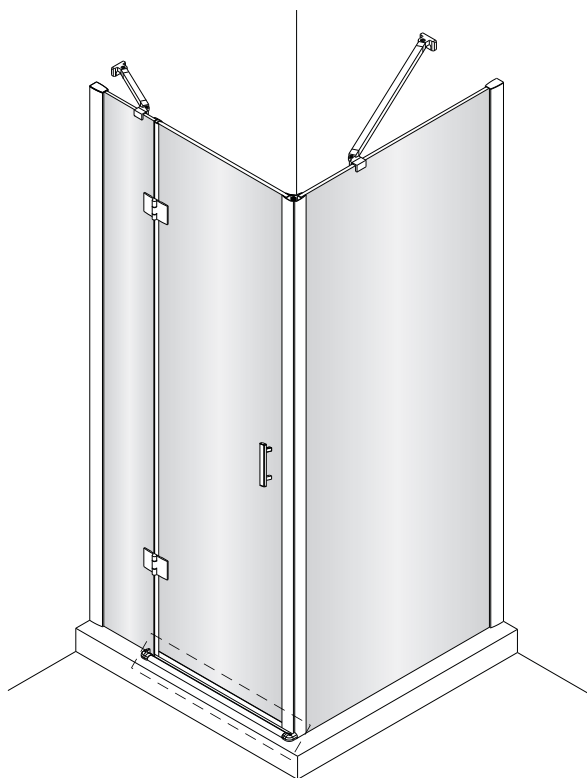

MANHATTAN

Instrukcja montażu i konserwacji | Installation and maintenance | Montage- und Wartungsanleitung | Инструкция по установке и уходу

10