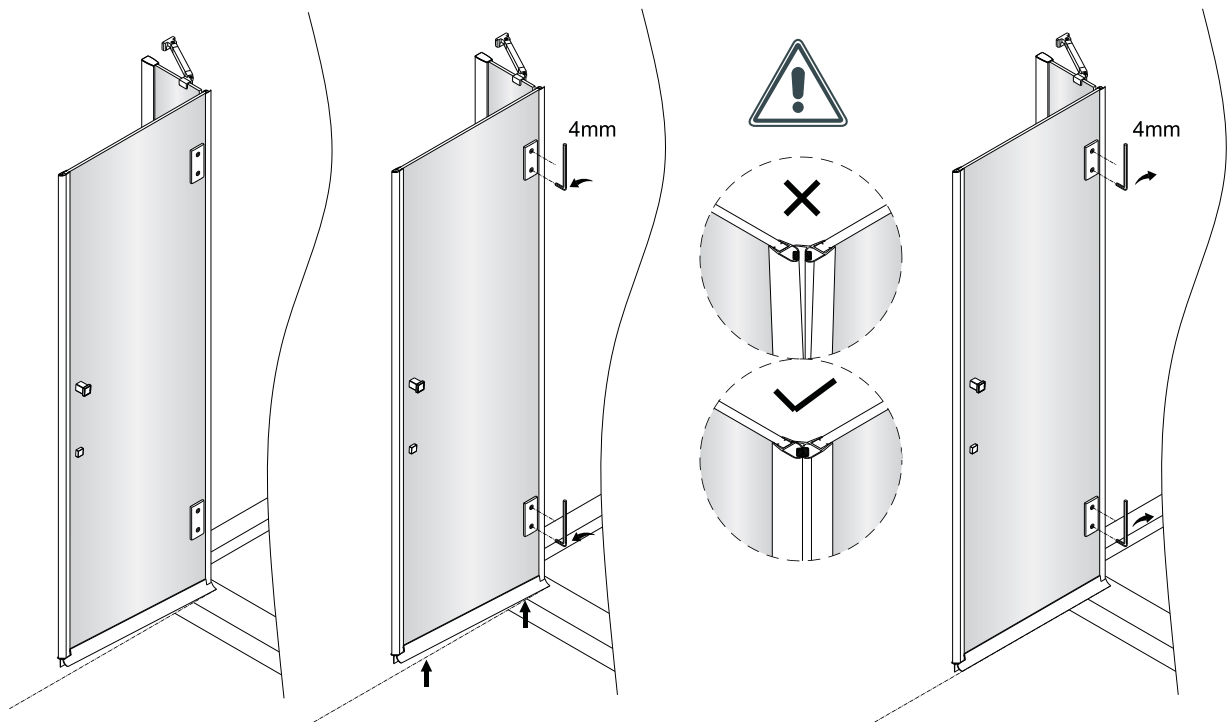

MANHATTAN

Instrukcja montażu i konserwacji | Installation and maintenance | Montage- und Wartungsanleitung | Инструкция по установке и уходу

8