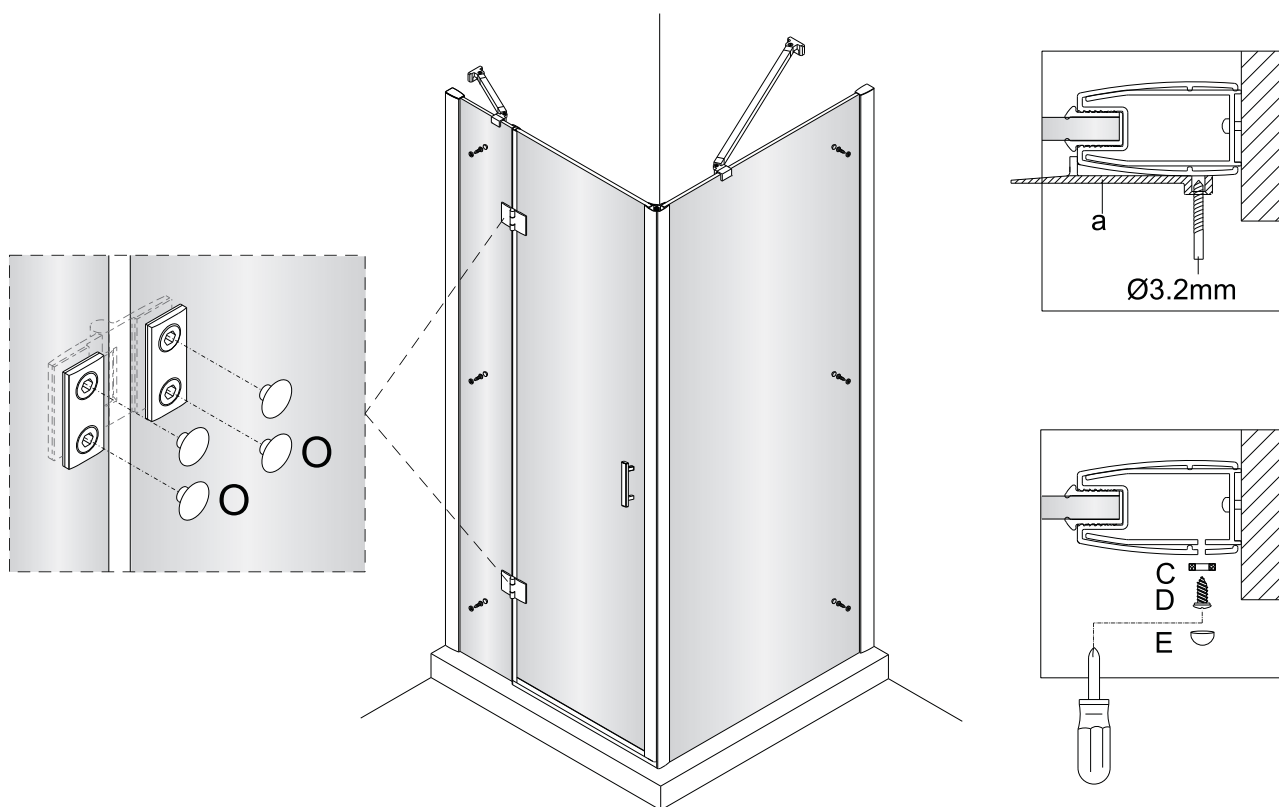

MANHATTAN

Instrukcja montażu i konserwacji | Installation and maintenance | Montage- und Wartungsanleitung | Инструкция по установке и уходу

8

9