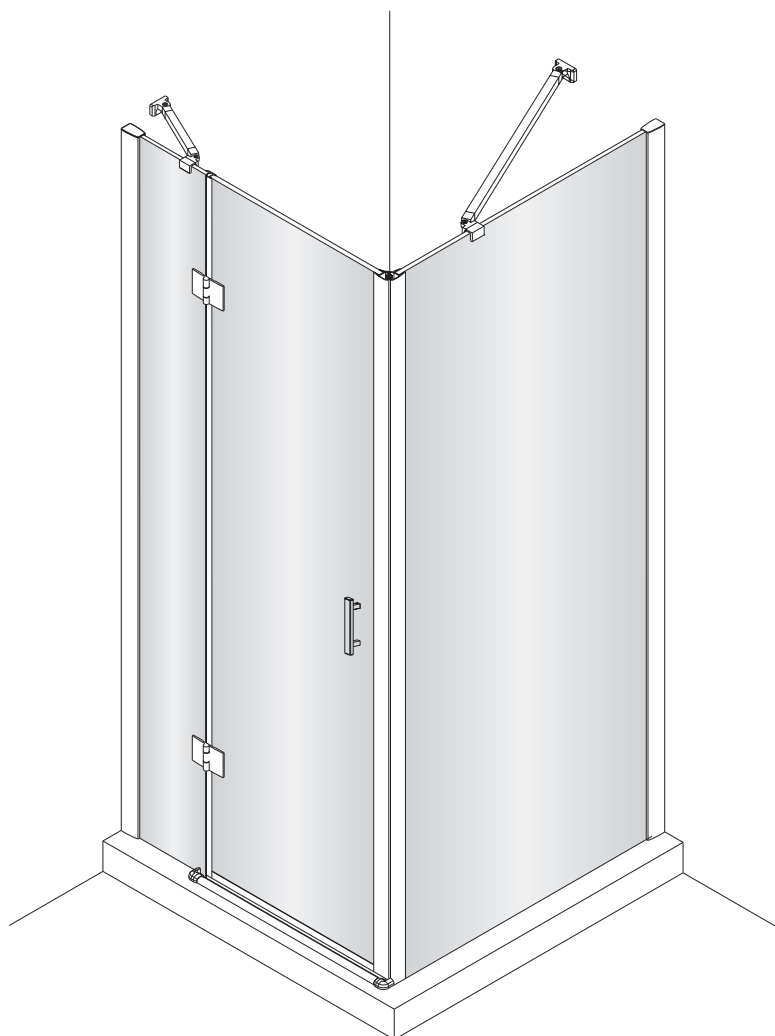

MANHATTAN

Instrukcja montażu i konserwacji | Installation and maintenance | Montage- und Wartungsanleitung | Инструкция по установке и уходу

PL Powierzchnię produktów należy czyścić miękką ściereczką z dodatkiem łagodnego środka czyszczącego lub roztworu kwasu cytrynowego. Niewskazane jest stosowanie szorstkich materiałów ani żrących lub ścierających środków czyszczących, ponieważ mogą one spowodować uszkodzenia powłoki. Po więcej informacji i przydatnych wskazówek dotyczących dbania o produkty zapraszamy na omnires.com.

Produkt nie zawiera substancji niebezpiecznych, o których mowa odpowiednio w Art. 31 lub Art. 33 rozporządzenia REACH nr 1907/2006 (Dz.U. EU L 353 z dnia 31.12.2008 strona 1)

EN Clean the product surface with a soft cloth and a mild detergent or citric acid solution. The use of any rough materials, as well as corrosive or abrasive cleaning agents, is not recommended as they may cause damage to the coating. For more information and useful tips on how to care for the products visit omnires.com.

The product does not contain any hazardous substances referred to in Article 31 or Article 33 of the REACH Regulation (EC) No. 1907/2006 (OJ L 353, 31.12.2008, page 1)

DE Die Produktoberfläche ist mit einem weichen Tuch und einem milden Reinigungsmittel oder einer Zitronensäurelösung zu reinigen. Raue Materialien oder ätzende bzw. scheuernde Reinigungsmittel sollen nicht verwendet werden, da sie zu Beschädigungen der Beschichtung führen können. Weitere Informationen und nützliche Hinweise zur Pflege von Produkten finden Sie auf der Webseite omnires.com.

Das Produkt enthält keine Gefahrstoffe im Sinne des Art. 31 bzw. Art. 33 der REACH-Verordnung Nr. 1907/2006 (ABl. EU L 353 vom 31.12.2008, Seite 1).

RU Поверхность продуктов чистить мягкой салфеткой с добавлением деликатного моющего средства или раствора лимонной кислоты. Не рекомендуется использовать жесткие, едкие или абразивные моющие средства во избежание повреждения покрытия. Больше информации и полезных советов по уходу за продуктами вы найдете на сайте omnires.com.

Продукт не содержит опасных веществ, оговоренных соответственно в ст. 31 или Ст. 33 Регламента REACH № 1907/2006 (Сборник законов EC L 353 от 31.12.2008 стр. 1)