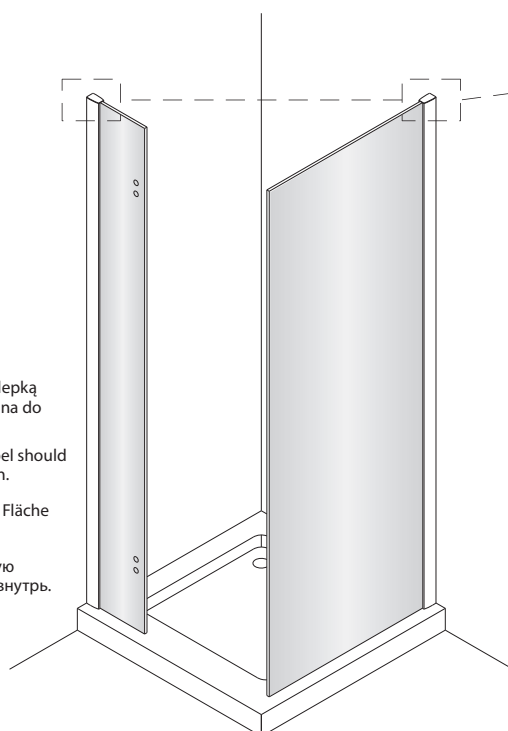

MANHATTAN

Instrukcja montażu i konserwacji | Installation and maintenance | Montage- und Wartungsanleitung | Инструкция по установке и уходу

2

Szerokość elementu drzwiowego Door element width Türelementbreite Ширина дверного элемента	B (mm)
80	788
90	888
100	988
110	1088
120	1188
130	1288
140	1388

Szerokość ścianki Wall width Wandbreite Ширина стены	A (mm)
70	679
80	779
90	879
100	979
110	1179

3

Powierzchnia oznaczona nalepką powinna zostać zamontowana do wewnątrz.

Surface marked with the label should be mounted inside the cabin.

Die mit Aufkleber markierte Fläche nach innen montieren.

Поверхность, обозначенную наклейкой устанавливать внутрь.

MANHATTAN

Instrukcja montażu i konserwacji | Installation and maintenance | Montage- und Wartungsanleitung | Инструкция по установке и уходу