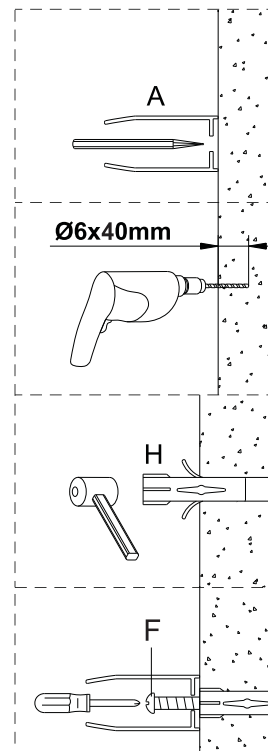

1

A 1X 	B 1X 	C 3X 	D 3X ST4X12 	E 3X 	F 3X ST4X40 	G 1X
H 5X 	I 2X ST4X30 	J 1X 	K 1X 	L 1X 	M 1X 	N 2X
O 8X 	P 1X 	Q 1X 	R 1X 	S 1X 	T 1X 	U 1X
V 1X 	W 1X 	a 1X 	b 1X 	c 1X 4mm 		

A 1X 	B 1X 	C 3X 	D 3X ST4X12
E 3X 	F 3X ST4X40 	G 1X 	H 5X
I 2X ST4X30 	J 1X 	L 1X 	M 1X
X 1X 			

MANHATTAN

Instrukcja montażu i konserwacji | Installation and maintenance | Montage- und Wartungsanleitung | Инструкция по установке и уходу

2

Szerokość elementu drzwiowego Door element width Türelementbreite Ширина дверного элемента	B (mm)
80	788
90	888
100	988
110	1088
120	1188
130	1288
140	1388

Szerokość ścianki Wall width Wandbreite Ширина стены	A (mm)
70	679
80	779
90	879
100	979
110	1179

3

Powierzchnia oznaczona nalepką powinna zostać zamontowana do wewnątrz.

Surface marked with the label should be mounted inside the cabin.