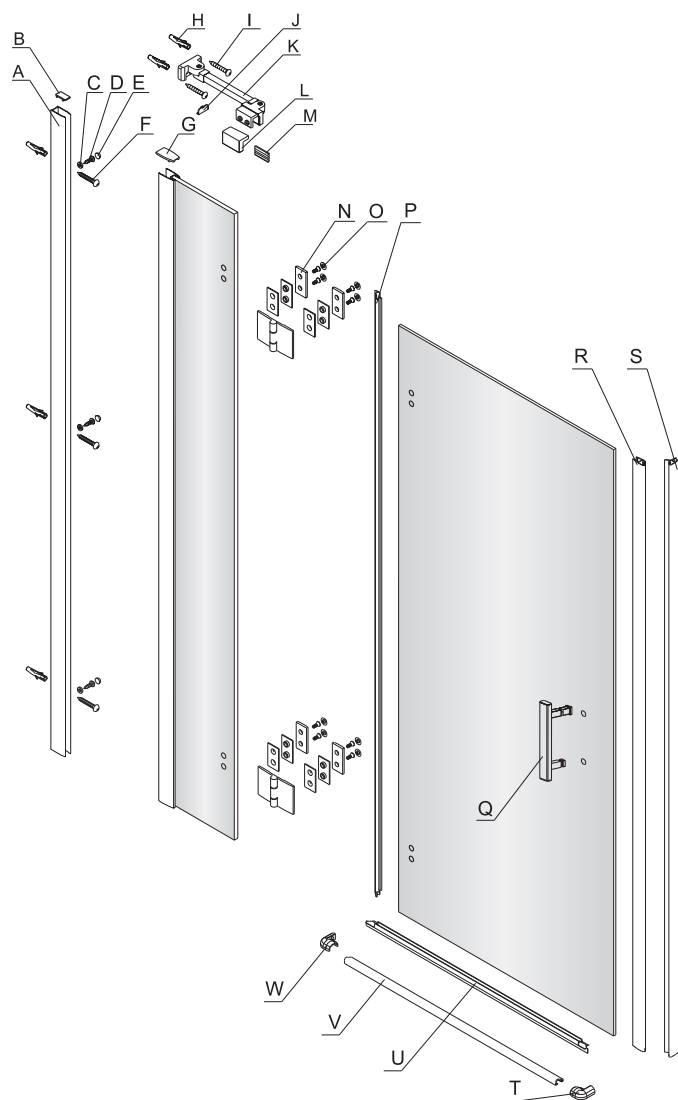

MANHATTAN

Instrukcja montażu i konserwacji | Installation and maintenance | Montage- und Wartungsanleitung | Инструкция по установке и уходу

1

A 1X 	B 1X 	C 3X 	D 3X ST4X12 	E 3X 	F 3X ST4X40 	G 1X
H 5X 	I 2X ST4X30 	J 1X 	K 1X 	L 1X 	M 1X 	N 2X
O 8X 	P 1X 	Q 1X 	R 1X 	S 1X 	T 1X 	U 1X
V 1X 	W 1X 	a 1X 	b 1X 	c 1X 4mm 		

A 1X 	B 1X 	C 3X 	D 3X ST4X12
E 3X 	F 3X ST4X40 	G 1X 	H 5X
I 2X ST4X30 	J 1X 	L 1X 	M 1X
X 1X