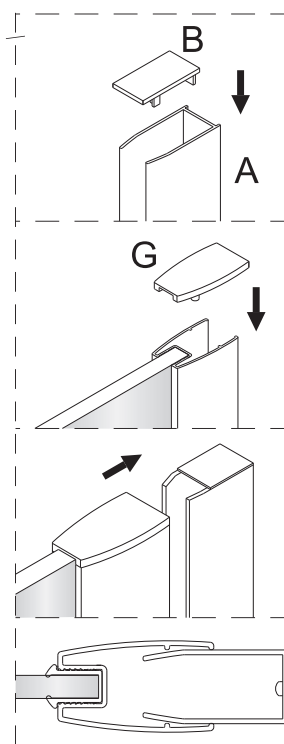

MANHATTAN

Instrukcja montażu i konserwacji | Installation and maintenance | Montage- und Wartungsanleitung | Инструкция по установке и уходу

2

Szerokość elementu drzwiowego Door element width Türelementbreite Ширина дверного элемента	B (mm)
80	788
90	888
100	988
110	1088
120	1188
130	1288
140	1388

Szerokość ścianki Wall width Wandbreite Ширина стены	A (mm)
70	679
80	779
90	879
100	979
110	1179

3

Powierzchnia oznaczona nalepką powinna zostać zamontowana do wewnątrz.

Surface marked with the label should be mounted inside the cabin.

Die mit Aufkleber markierte Fläche nach innen montieren.

Поверхность, обозначенную наклейкой устанавливать внутрь.

MANHATTAN

Instrukcja montażu i konserwacji | Installation and maintenance | Montage- und Wartungsanleitung | Инструкция по установке и уходу