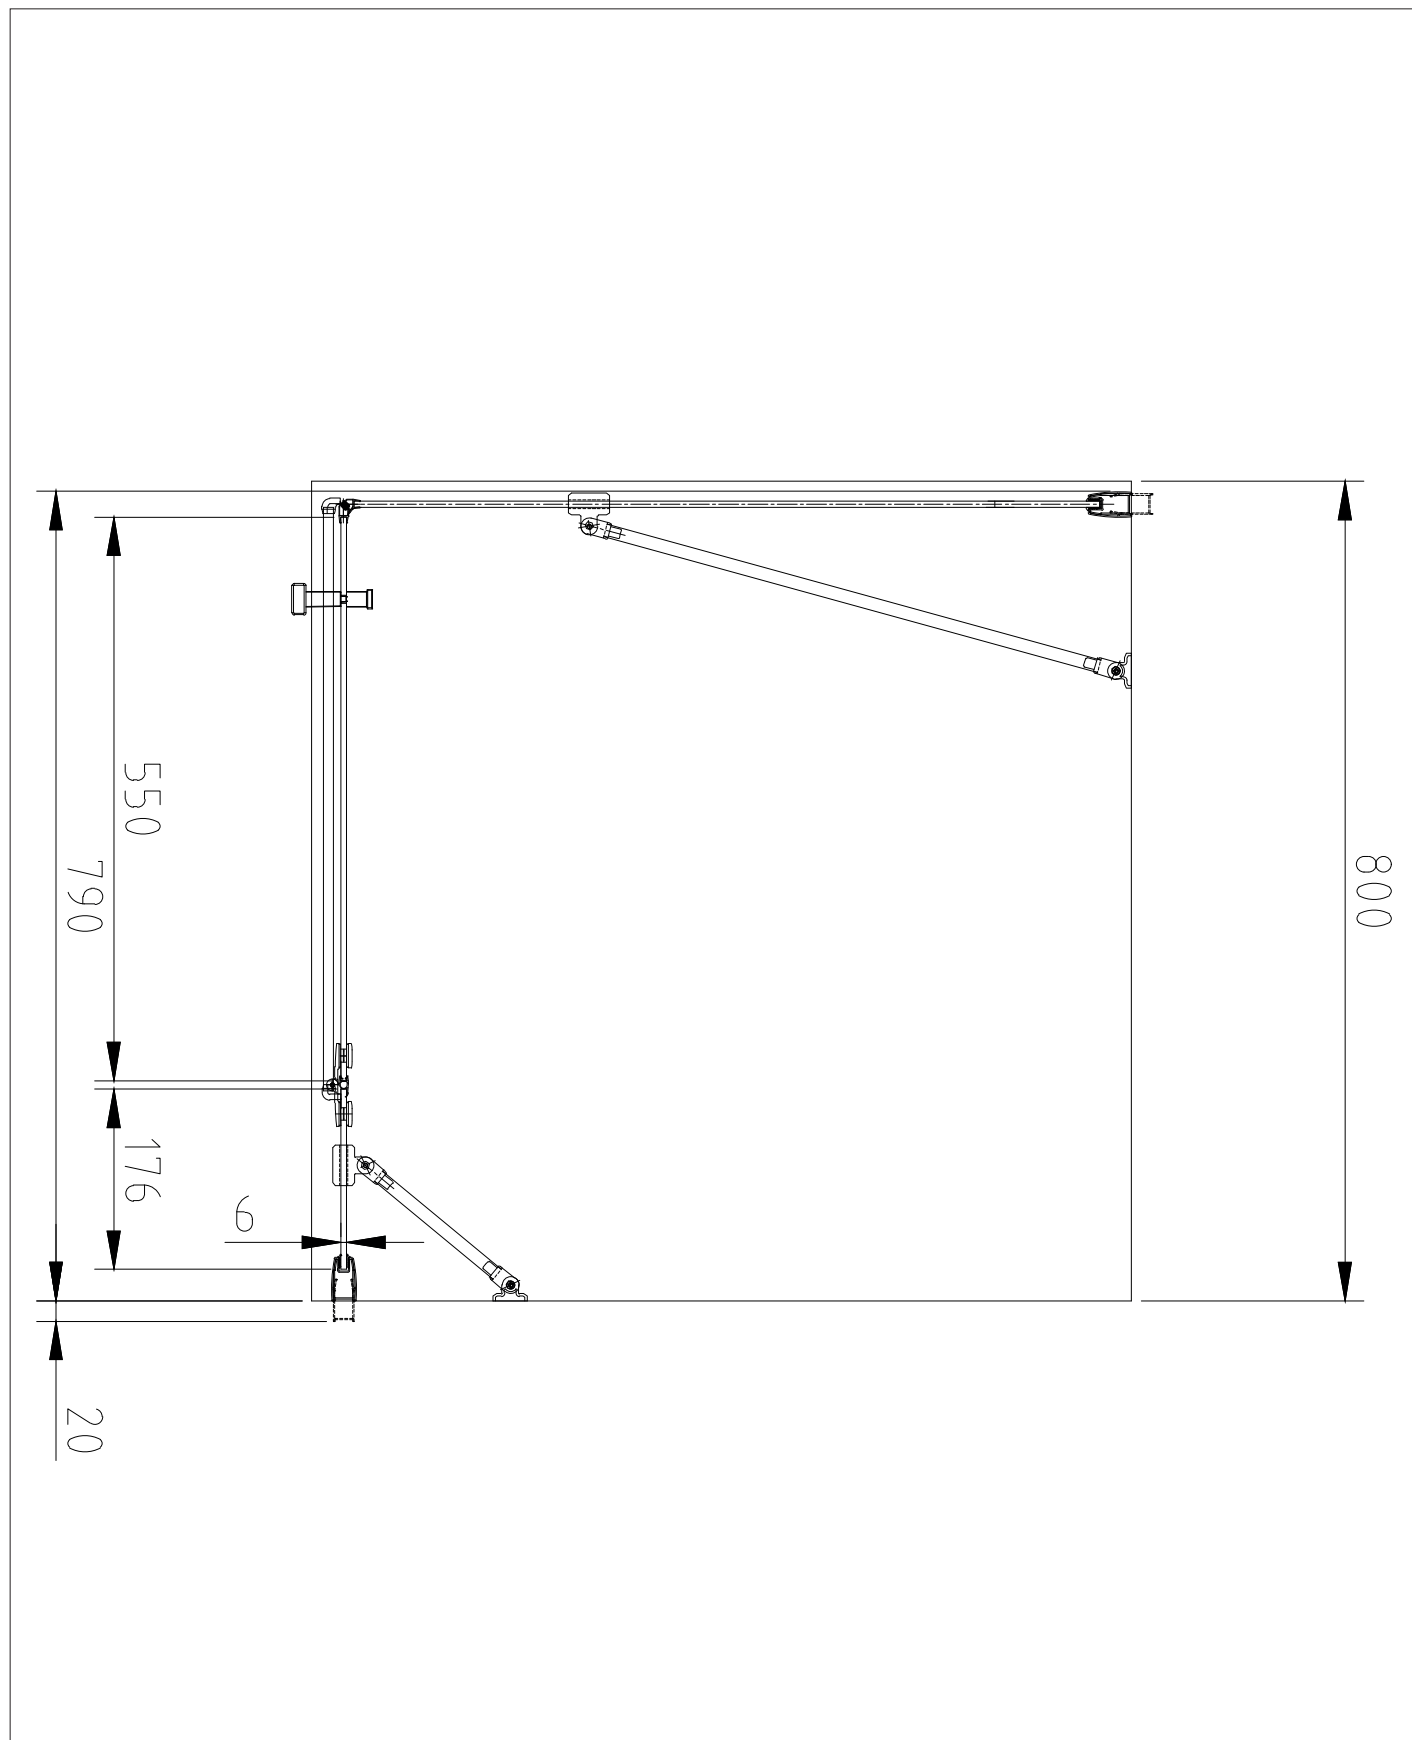

Manhattan ADC80X-A

PL Rysunek techniczny
EN Technical drawing
DE Technisches zeichen
RU Технический чертёж

OMNIRE

Enjoy home, every day.

* 5 9 0 2 5 3 9 8 1 8 9 3 2 *