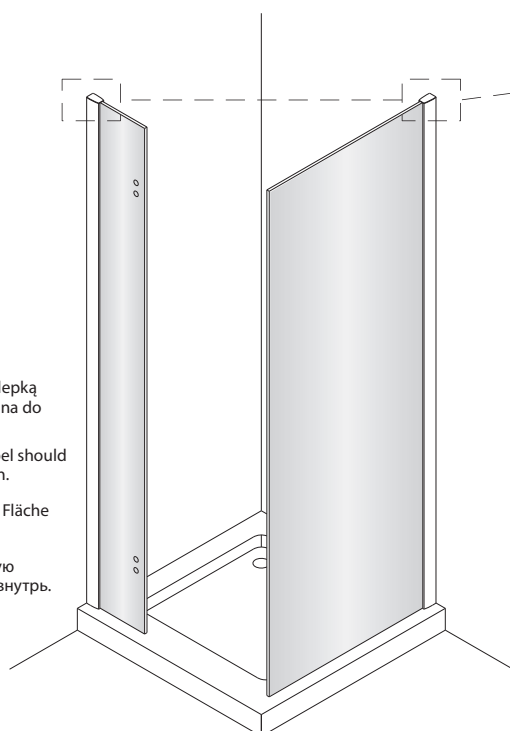

MANHATTAN

Instrukcja montażu i konserwacji | Installation and maintenance | Montage- und Wartungsanleitung | Инструкция по установке и уходу

2

Szerokość elementu drzwiowego Door element width Türelementbreite Ширина дверного элемента	B (mm)
80	788
90	888
100	988
110	1088
120	1188
130	1288
140	1388

Szerokość ścianki Wall width Wandbreite Ширина стены	A (mm)
70	679
80	779
90	879
100	979
110	1179

3

Powierzchnia oznaczona nalepką powinna zostać zamontowana do wewnątrz.

Surface marked with the label should be mounted inside the cabin.

Die mit Aufkleber markierte Fläche nach innen montieren.

Поверхность, обозначенную наклейкой устанавливать внутрь.

MANHATTAN

Instrukcja montażu i konserwacji | Installation and maintenance | Montage- und Wartungsanleitung | Инструкция по установке и уходу