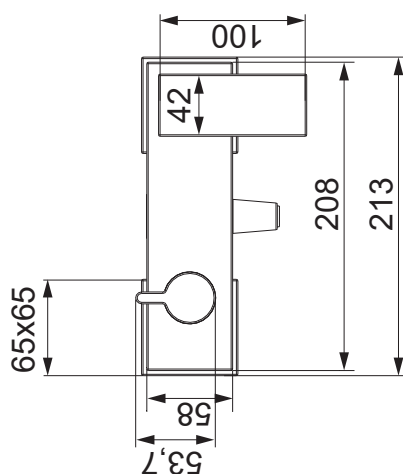

# Fresh FR7144

PL Rysunek techniczny  
EN Technical drawing  
DE Technisches zeichen  
RU Технический чертёж

Enjoy home, every day.

\* 5 9 0 2 5 3 9 8 1 3 3 9 5 \*