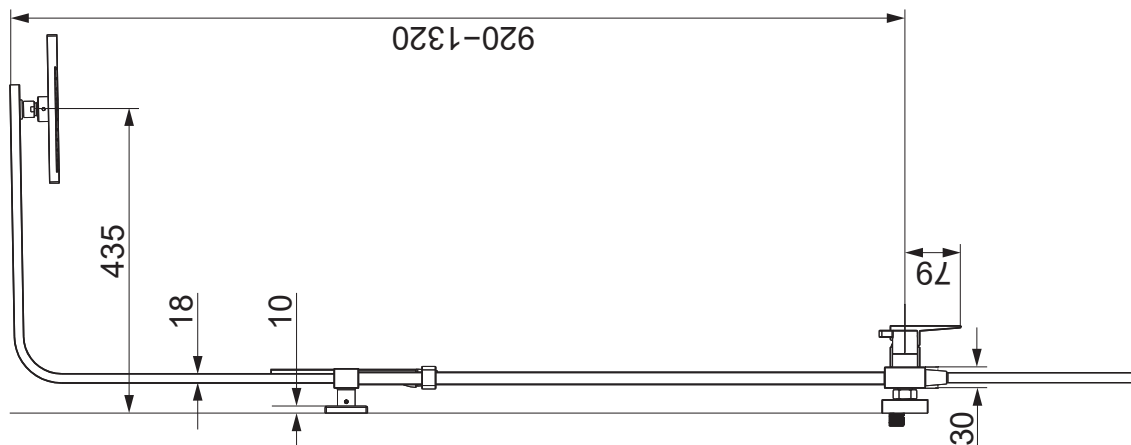

# Fresh FR7144

PL Rysunek techniczny  
EN Technical drawing  
DE Technisches zeichen  
RU Технический чертёж

Enjoy home, every day.

\* 5 9 0 2 5 3 9 8 1 3 3 9 5 \*