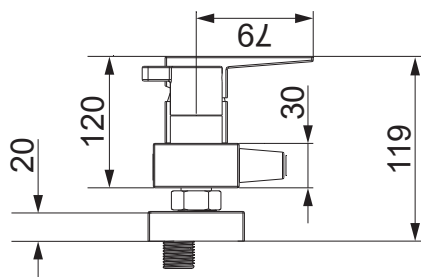

# Fresh FR7144

PL Rysunek techniczny  
EN Technical drawing  
DE Technisches zeichen  
RU Технический чертёж

Enjoy home, every day.

\* 5 9 0 2 5 3 9 8 1 3 3 9 5 \*