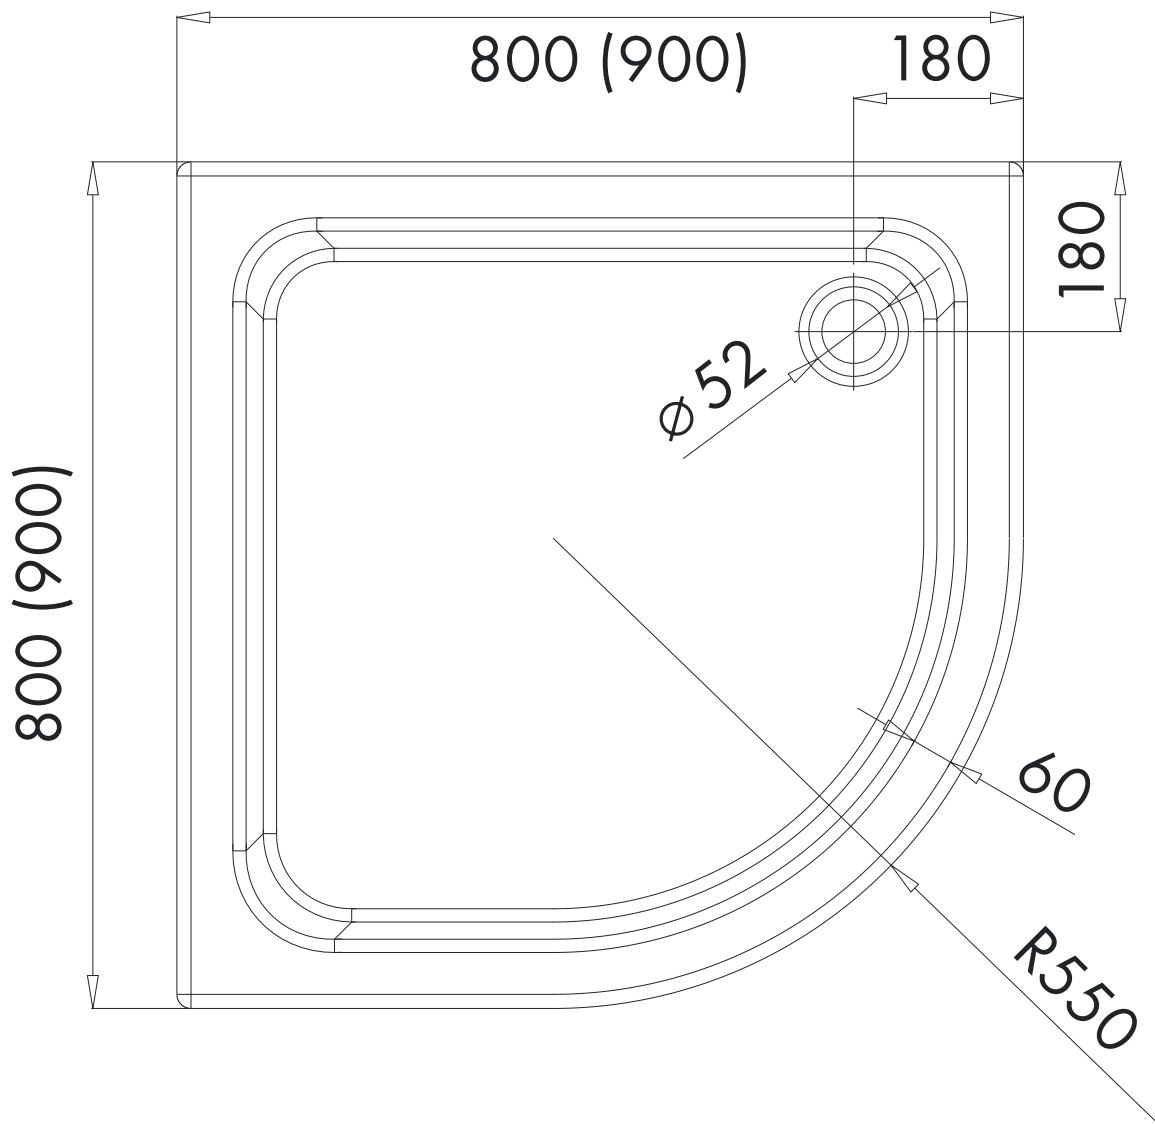

Invest Project 80

PL Rysunek techniczny
EN Technical drawing
DE Technisches zeichen
RU Технический чертёж

OMNIRES

Enjoy home, every day.

* 5 9 0 2 5 3 9 8 2 2 5 1 9 *