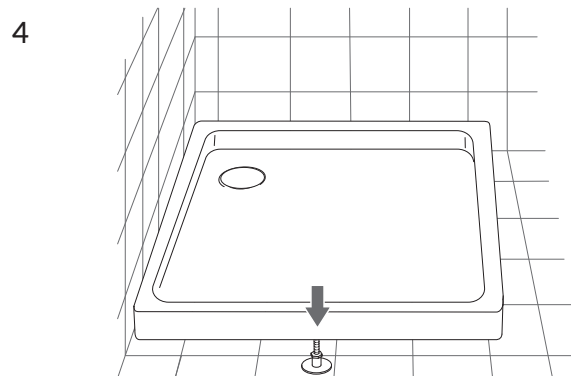

INVESTPROJECT90/KBP

Instrukcja montażu i konserwacji | Installation and maintenance | Montage- und Wartungsanleitung | Инструкция по установке и уходу

PL Powierzchnię produktów należy czyścić miękką ściereczką z dodatkiem łagodnego środka czyszczącego lub roztworu kwasu cytrynowego. Niewskazane jest stosowanie szorstkich materiałów ani żrących lub ścierających środków czyszczących, ponieważ mogą one spowodować uszkodzenia powłoki. Po więcej informacji i przydatnych wskazówek dotyczących dbania o produkty zapraszamy na omnires.com.