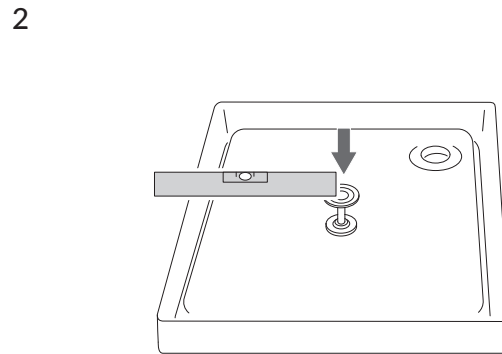

INVESTPROJECT90/KBP

Instrukcja montażu i konserwacji | Installation and maintenance | Montage- und Wartungsanleitung | Инструкция по установке и уходу

PL Powierzchnię produktów należy czyścić miękką ściereczką z dodatkiem łagodnego środka czyszczącego lub roztworu kwasu cytrynowego. Niewskazane jest stosowanie szorstkich materiałów ani żrących lub ścierających środków czyszczących, ponieważ mogą one spowodować uszkodzenia powłoki. Po więcej informacji i przydatnych wskazówek dotyczących dbania o produkty zapraszamy na omnires.com.