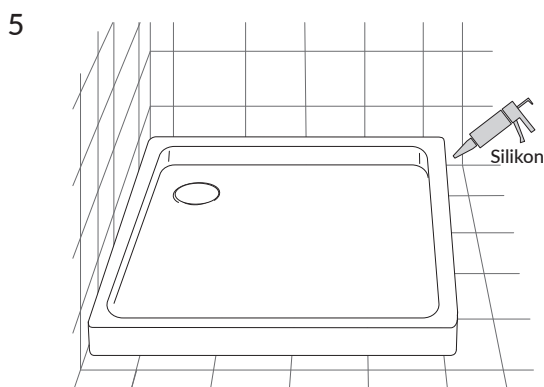

INVESTPROJECT90/KBP

Instrukcja montażu i konserwacji | Installation and maintenance | Montage- und Wartungsanleitung | Инструкция по установке и уходу

PL Powierzchnię produktów należy czyścić miękką ściereczką z dodatkiem łagodnego środka czyszczącego lub roztworu kwasu cytrynowego. Niewskazane jest stosowanie szorstkich materiałów ani żrących lub ścierających środków czyszczących, ponieważ mogą one spowodować uszkodzenia powłoki. Po więcej informacji i przydatnych wskazówek dotyczących dbania o produkty zapraszamy na omnires.com.