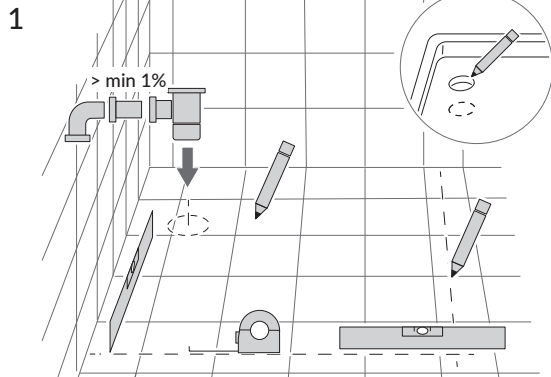

INVESTPROJECT90/KBP

Instrukcja montażu i konserwacji | Installation and maintenance | Montage- und Wartungsanleitung | Инструкция по установке и уходу

PL Powierzchnię produktów należy czyścić miękką ściereczką z dodatkiem łagodnego środka czyszczącego lub roztworu kwasu cytrynowego. Niewskazane jest stosowanie szorstkich materiałów ani żrących lub ścierających środków czyszczących, ponieważ mogą one spowodować uszkodzenia powłoki. Po więcej informacji i przydatnych wskazówek dotyczących dbania o produkty zapraszamy na omnires.com.