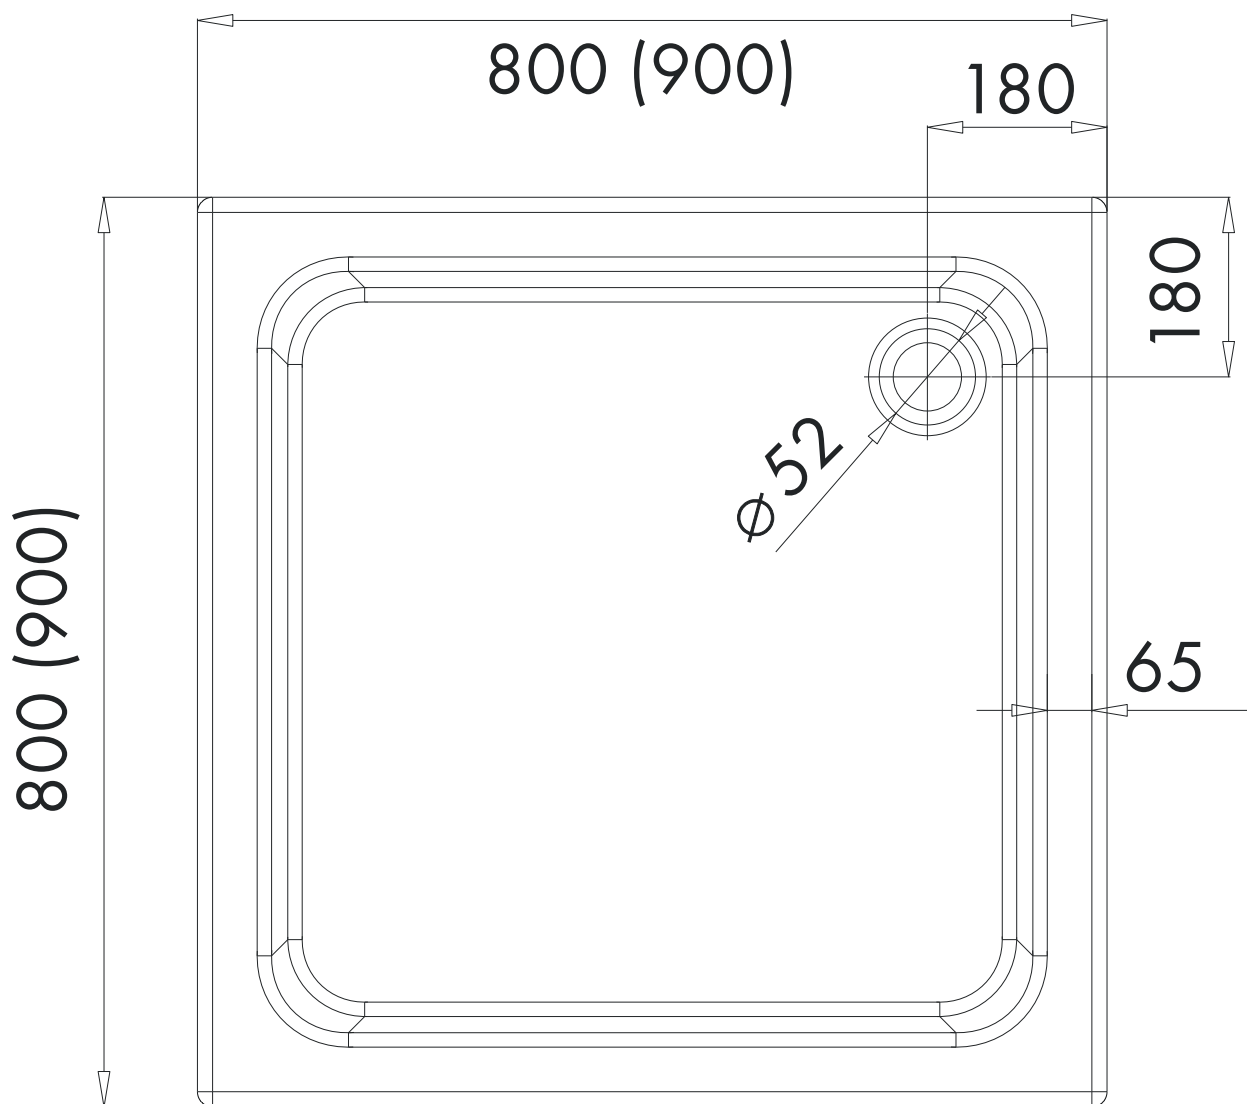

Invest Project 90/K

PL Rysunek techniczny
EN Technical drawing
DE Technisches zeichen
RU Технический чертеж

OMNIRES

Enjoy home, every day.

* 5 9 0 2 5 3 9 8 2 2 5 4 0 *