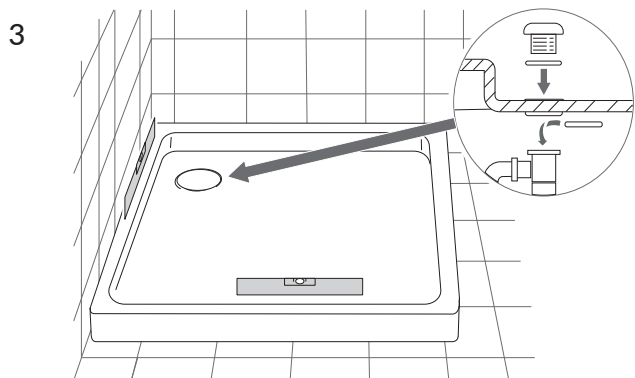

INVESTPROJECT80/KBP

Instrukcja montażu i konserwacji | Installation and maintenance | Montage- und Wartungsanleitung | Инструкция по установке и уходу

PL Powierzchnię produktów należy czyścić miękką ściereczką z dodatkiem łagodnego środka czyszczącego lub roztworu kwasu cytrynowego. Niewskazane jest stosowanie szorstkich materiałów ani żrących lub ścierających środków czyszczących, ponieważ mogą one spowodować uszkodzenia powłoki. Po więcej informacji i przydatnych wskazówek dotyczących dbania o produkty zapraszamy na omnires.com.