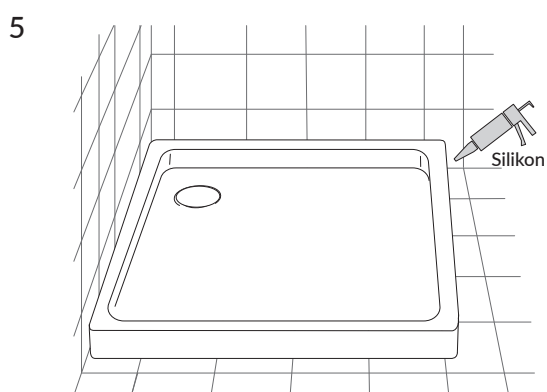

INVESTPROJECT80/KBP

Instrukcja montażu i konserwacji | Installation and maintenance | Montage- und Wartungsanleitung | Инструкция по установке и уходу

PL Powierzchnię produktów należy czyścić miękką ściereczką z dodatkiem łagodnego środka czyszczącego lub roztworu kwasu cytrynowego. Niewskazane jest stosowanie szorstkich materiałów ani żrących lub ścierających środków czyszczących, ponieważ mogą one spowodować uszkodzenia powłoki. Po więcej informacji i przydatnych wskazówek dotyczących dbania o produkty zapraszamy na omnires.com.