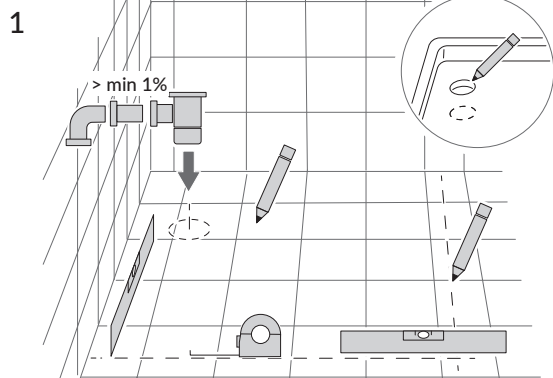

INVESTPROJECT80/KBP

Instrukcja montażu i konserwacji | Installation and maintenance | Montage- und Wartungsanleitung | Инструкция по установке и уходу

PL Powierzchnię produktów należy czyścić miękką ściereczką z dodatkiem łagodnego środka czyszczącego lub roztworu kwasu cytrynowego. Niewskazane jest stosowanie szorstkich materiałów ani żrących lub ścierających środków czyszczących, ponieważ mogą one spowodować uszkodzenia powłoki. Po więcej informacji i przydatnych wskazówek dotyczących dbania o produkty zapraszamy na omnires.com.