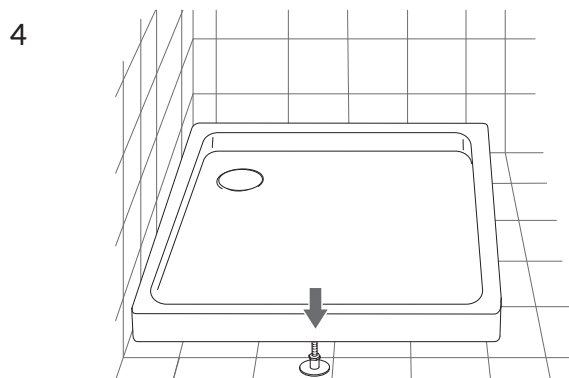

INVESTPROJECT80/KBP

Instrukcja montażu i konserwacji | Installation and maintenance | Montage- und Wartungsanleitung | Инструкция по установке и уходу

PL Powierzchnię produktów należy czyścić miękką ściereczką z dodatkiem łagodnego środka czyszczącego lub roztworu kwasu cytrynowego. Niewskazane jest stosowanie szorstkich materiałów ani żrących lub ścierających środków czyszczących, ponieważ mogą one spowodować uszkodzenia powłoki. Po więcej informacji i przydatnych wskazówek dotyczących dbania o produkty zapraszamy na omnires.com.