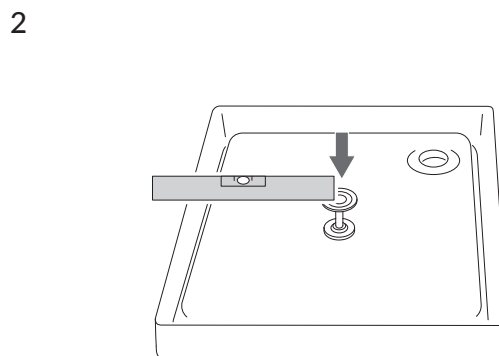

INVESTPROJECT80/KBP

Instrukcja montażu i konserwacji | Installation and maintenance | Montage- und Wartungsanleitung | Инструкция по установке и уходу

PL Powierzchnię produktów należy czyścić miękką ściereczką z dodatkiem łagodnego środka czyszczącego lub roztworu kwasu cytrynowego. Niewskazane jest stosowanie szorstkich materiałów ani żrących lub ścierających środków czyszczących, ponieważ mogą one spowodować uszkodzenia powłoki. Po więcej informacji i przydatnych wskazówek dotyczących dbania o produkty zapraszamy na omnires.com.