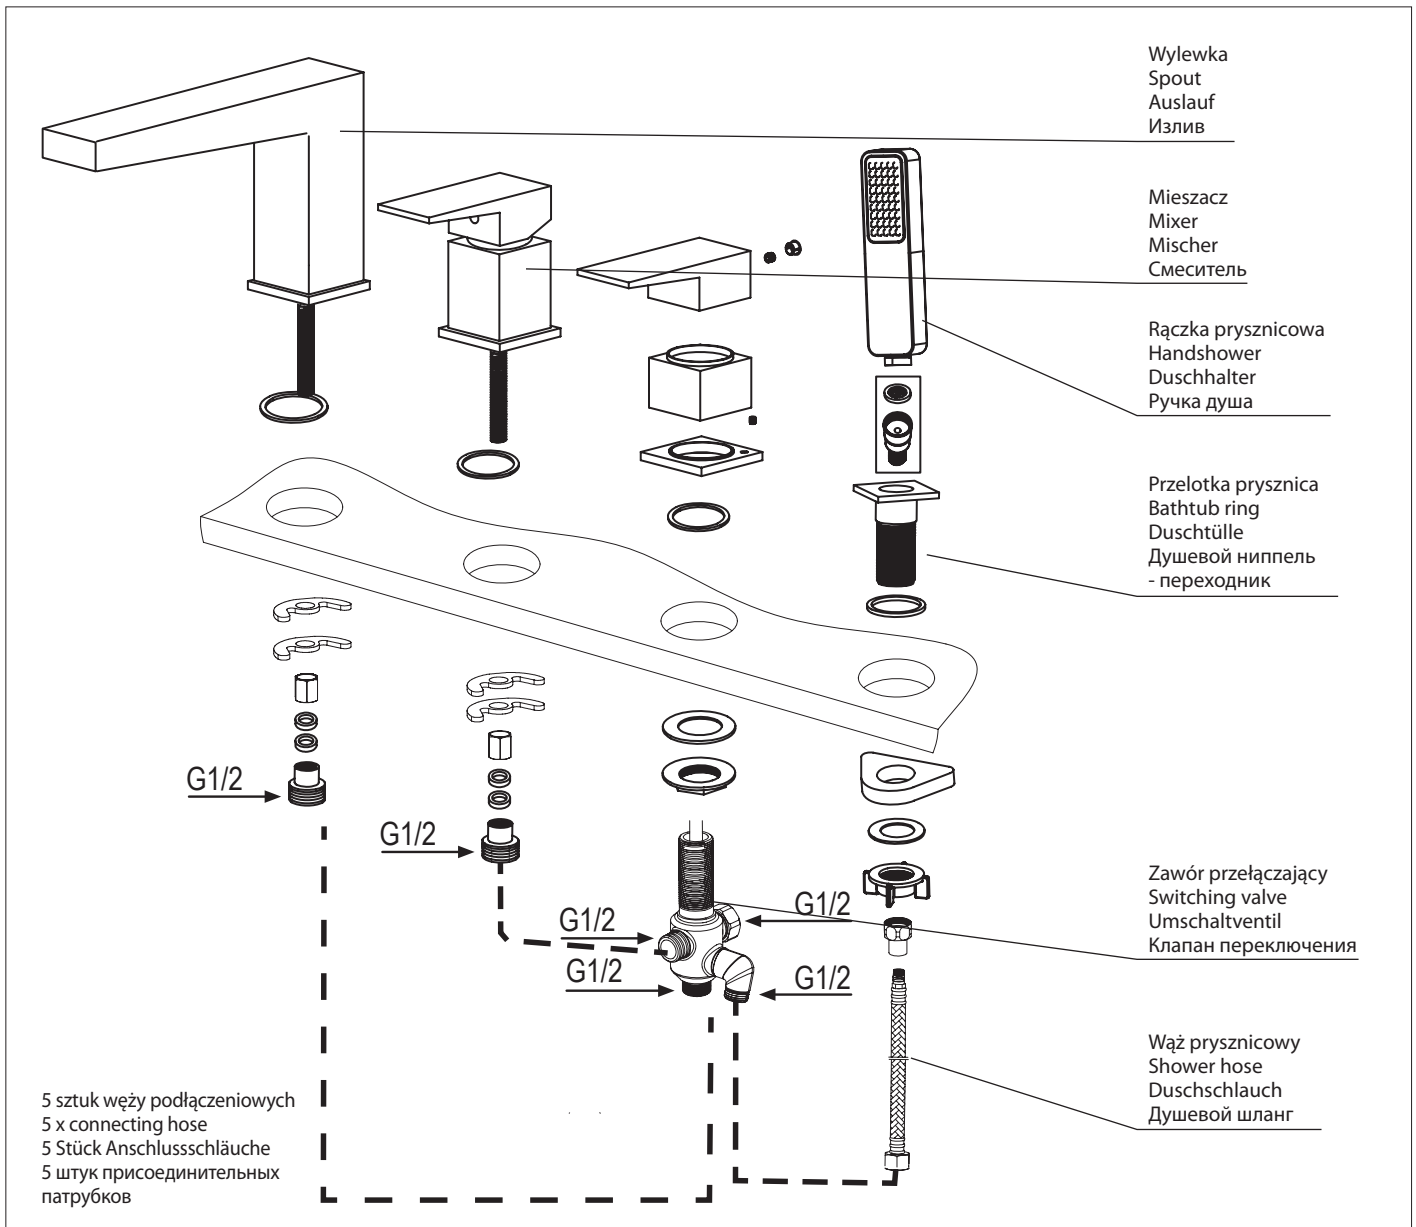

Fresh FR7132

PL Instrukcja montażu i konserwacji
EN Installation and maintenance
DE Montage- und Wartungsanleitung
RU Инструкция по установке и уходу

OMNIRE

Enjoy home, every day.

W zestawie / Included / Im Lieferumfang / В комплекте