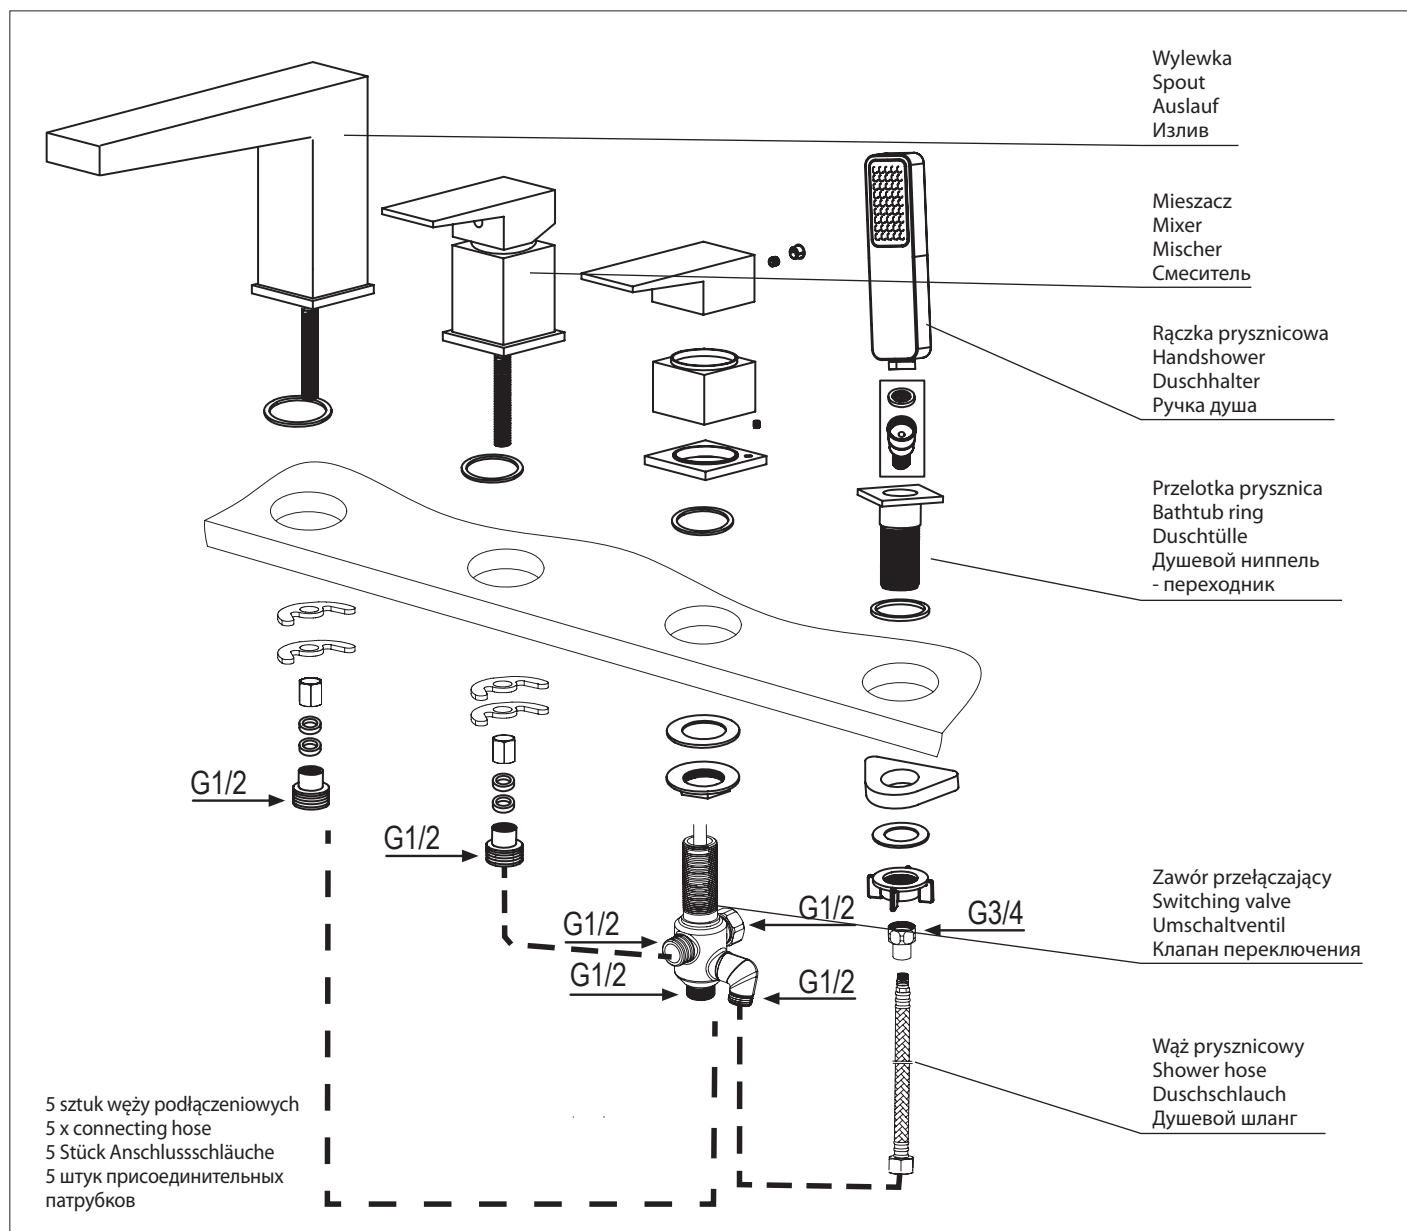

Fresh FR7132

PL Instrukcja montażu i konserwacji
 EN Installation and maintenance
 DE Montage- und Wartungsanleitung
 RU Инструкция по установке и уходу

OMNIRE

Enjoy home, every day.

W zestawie / Included / Im Lieferumfang / В комплекте