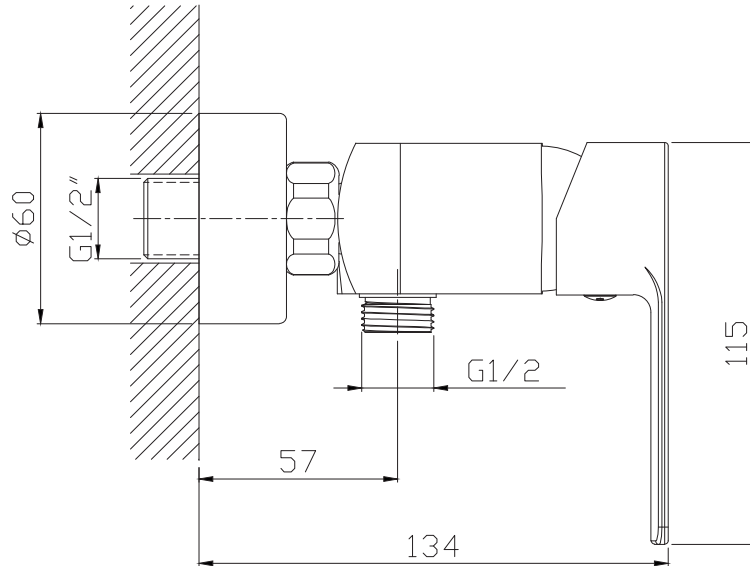

Horton HR3440

PL Rysunek techniczny
EN Technical drawing
DE Technisches zeichen
RU Технический чертеж

OMNIRE

Enjoy home, every day.

* 5 9 0 1 8 6 7 7 8 9 5 6 *