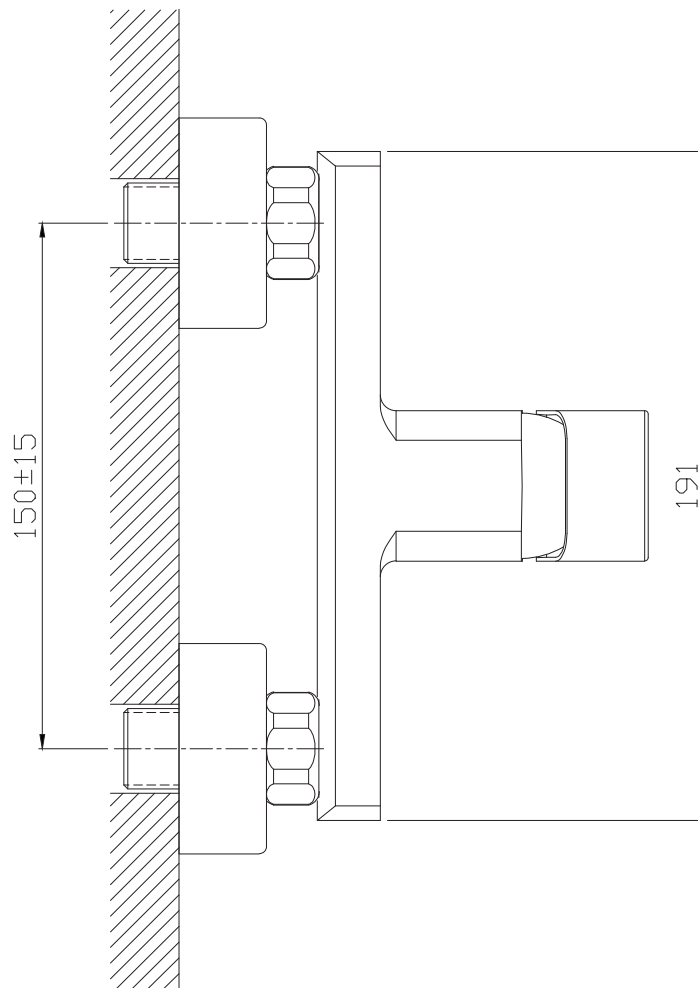

Horton HR3440

PL Rysunek techniczny
EN Technical drawing
DE Technisches zeichen
RU Технический чертеж

OMNIRE

Enjoy home, every day.

* 5 9 0 1 8 6 7 7 8 9 5 6 *