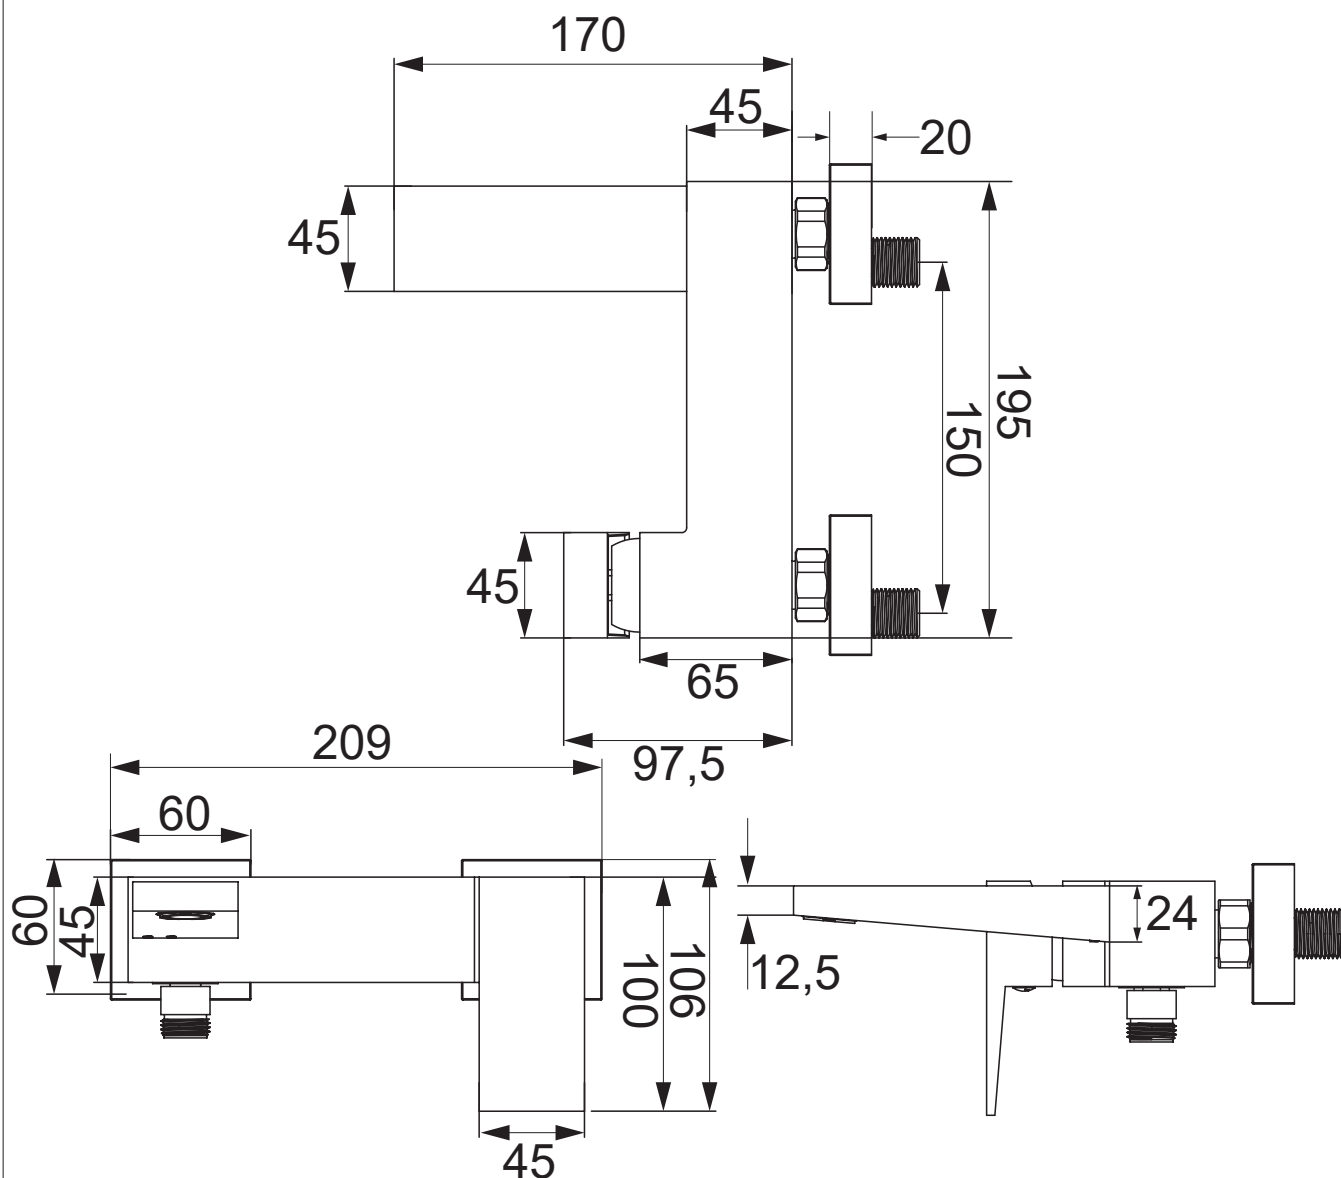

# Fresh FR7130

PL Rysunek techniczny  
EN Technical drawing  
DE Technisches Zeichen  
RU Технический чертёж

 **OMNIRES**

Enjoy home, every day.

\* 5 9 0 8 2 2 3 7 8 9 8 4 7 \*