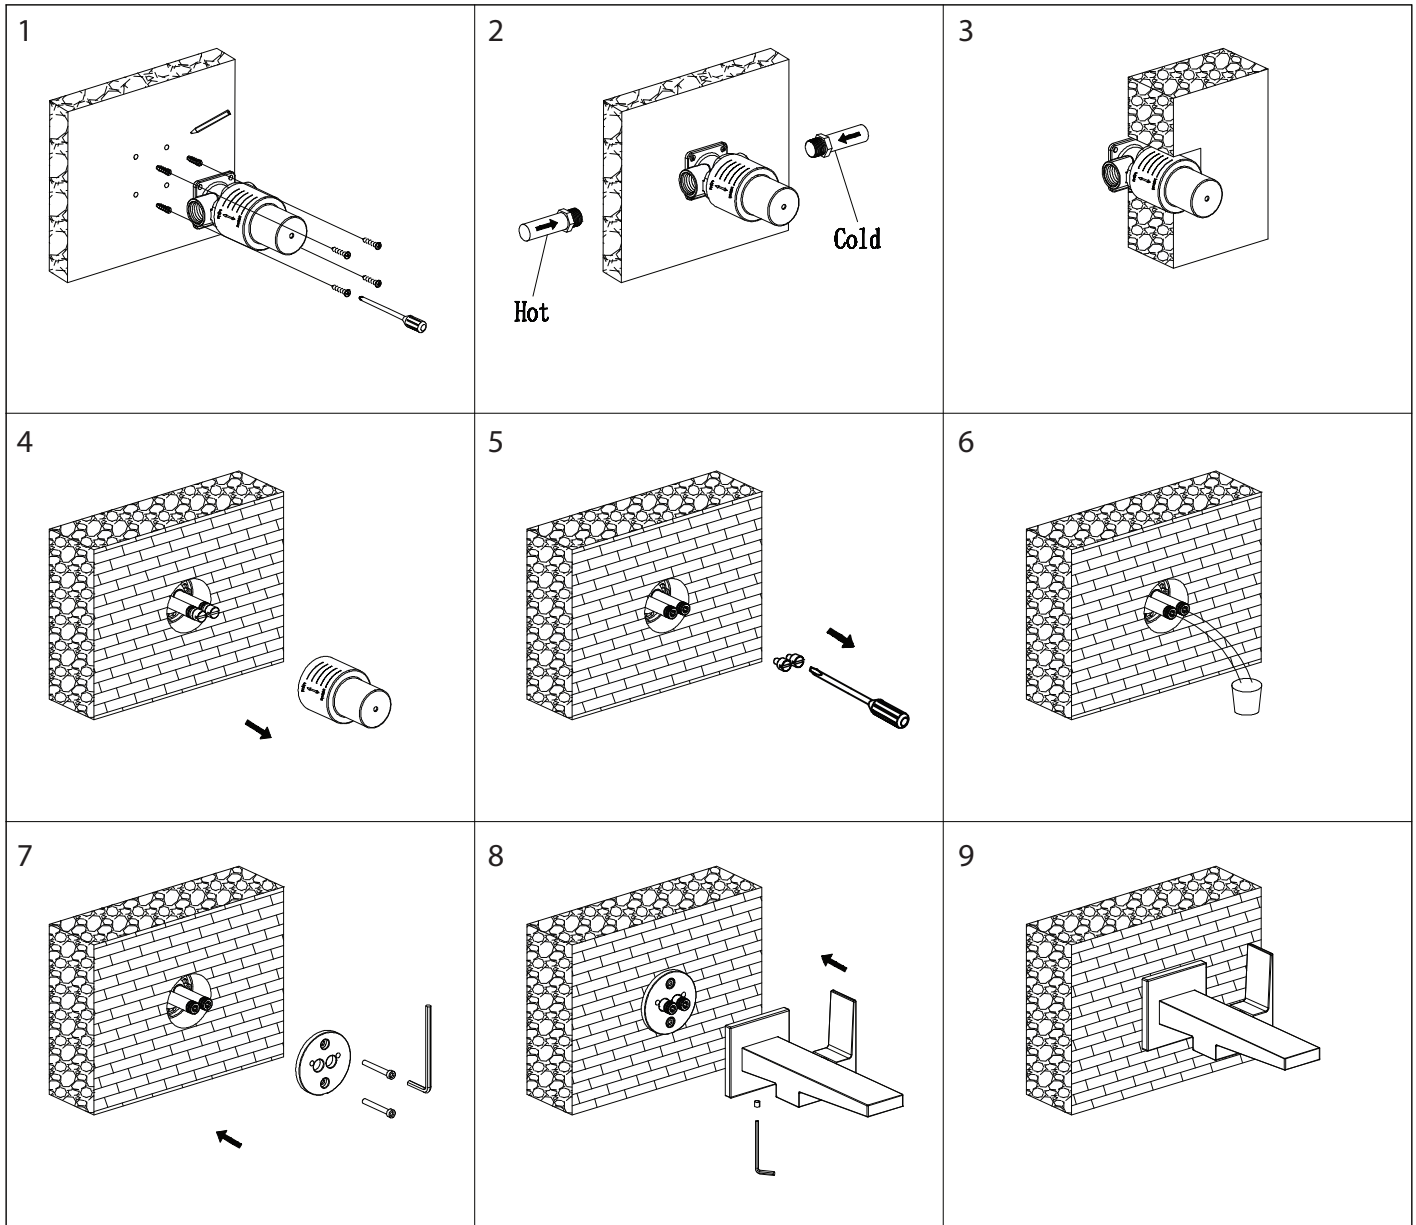

Fresh FR7115N

PL Instrukcja montażu i konserwacji
EN Installation and maintenance
DE Montage- und Wartungsanleitung
RU Инструкция по установке и уходу

OMNIRE

Enjoy home, every day.

W zestawie / Included / Im Lieferumfang / В комплекте