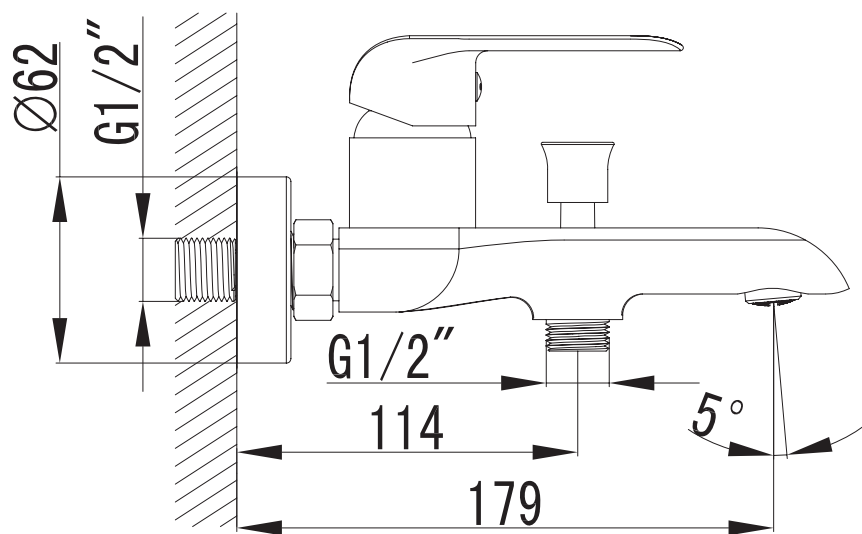

Sacramento SC2330

PL Rysunek techniczny
EN Technical drawing
DE Technisches zeichen
RU Технический чертёж

OMNIRE

Enjoy home, every day.

* 5 9 0 1 8 6 7 7 9 4 8 9 *