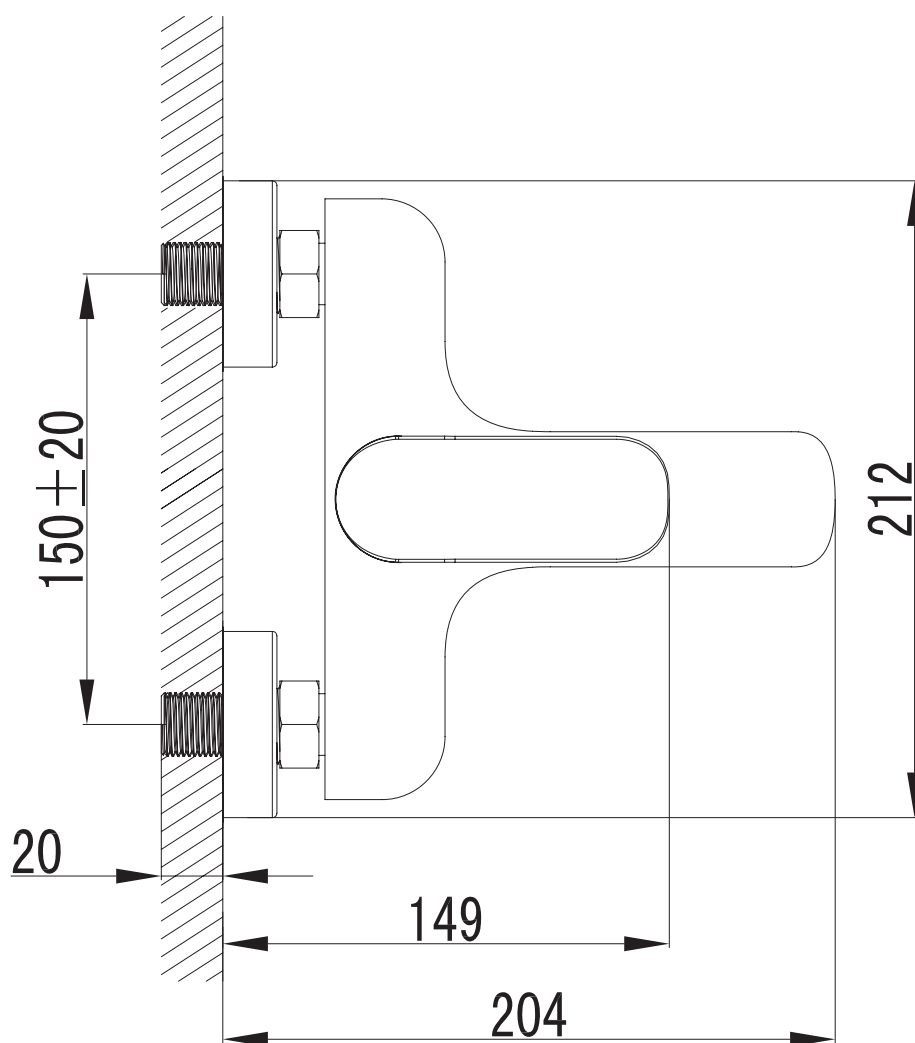

Sacramento SC2330

PL Rysunek techniczny
EN Technical drawing
DE Technisches zeichen
RU Технический чертёж

OMNIRE

Enjoy home, every day.

* 5 9 0 1 8 6 7 7 9 4 8 9 *