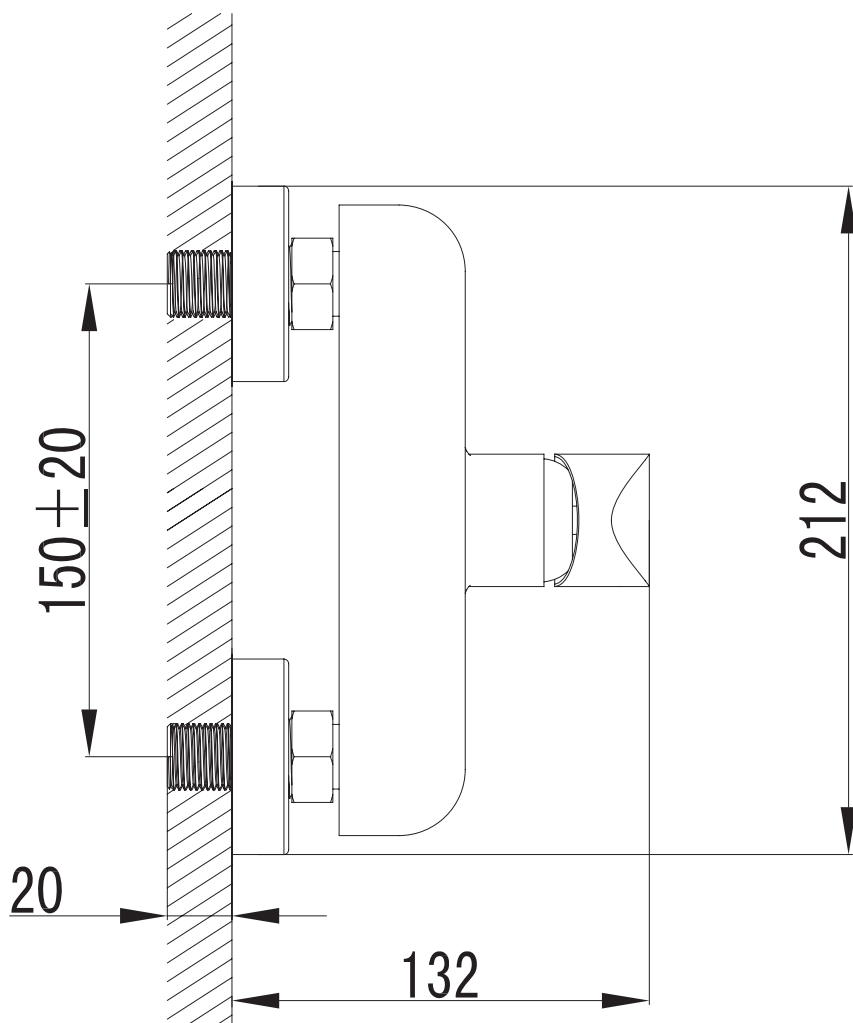

Sacramento SC2340

PL Rysunek techniczny
EN Technical drawing
DE Technisches zeichen
RU Технический чертёж

OMNIRES

Enjoy home, every day.

* 5 9 0 1 8 6 7 7 9 5 1 9 *