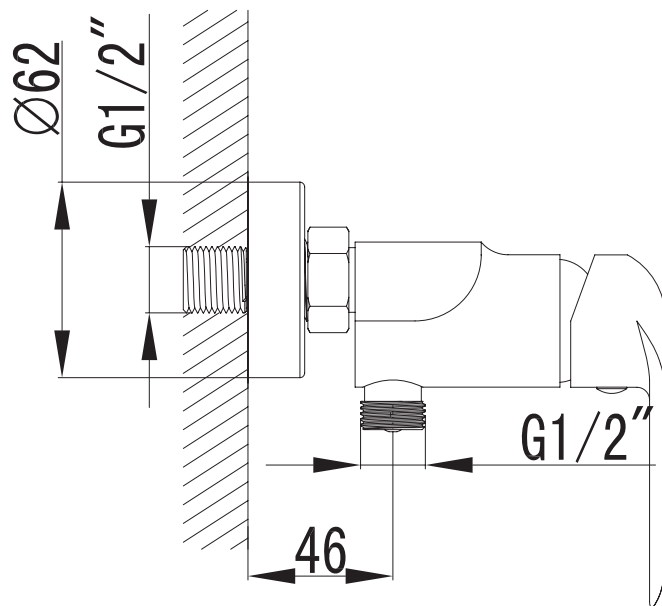

Sacramento SC2340

PL Rysunek techniczny
EN Technical drawing
DE Technisches zeichen
RU Технический чертёж

OMNIRES

Enjoy home, every day.

* 5 9 0 1 8 6 7 7 9 5 1 9 *