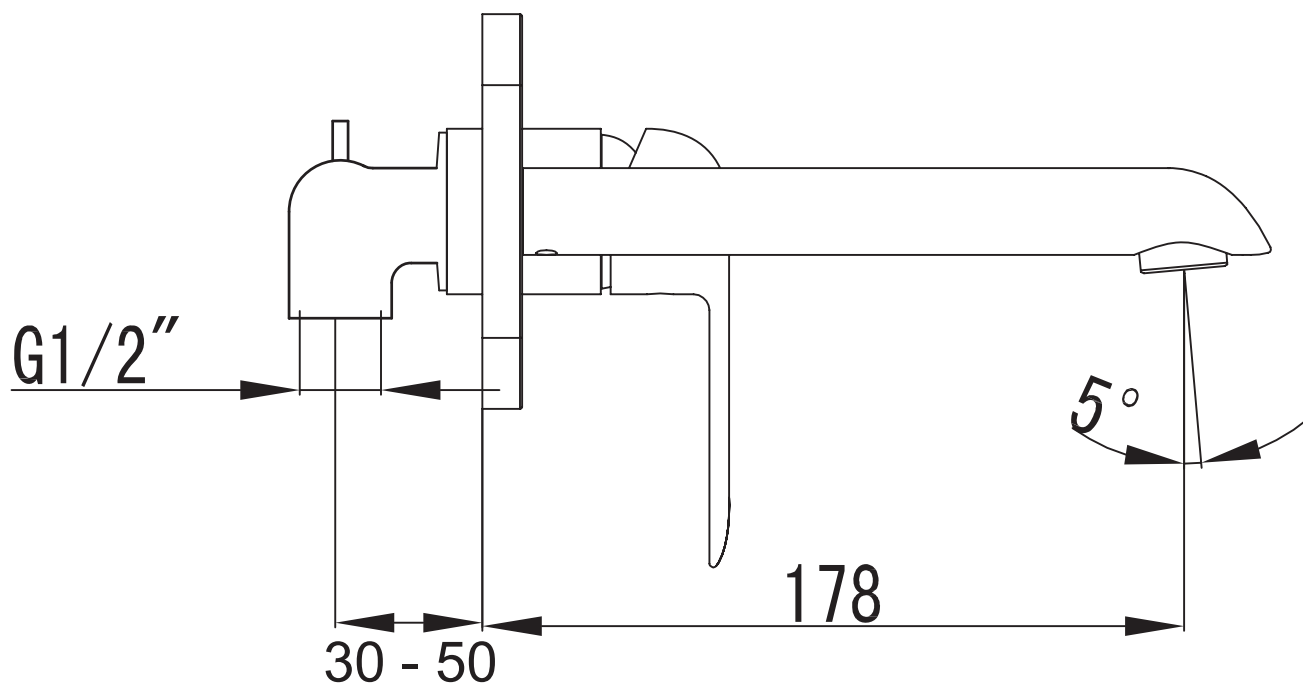

# Sacramento SC2315

PL Rysunek techniczny  
EN Technical drawing  
DE Technisches zeichen  
RU Технический чертёж

OMNIRE

Enjoy home, every day.

\* 5 9 0 1 8 6 7 7 9 4 6 5 \*