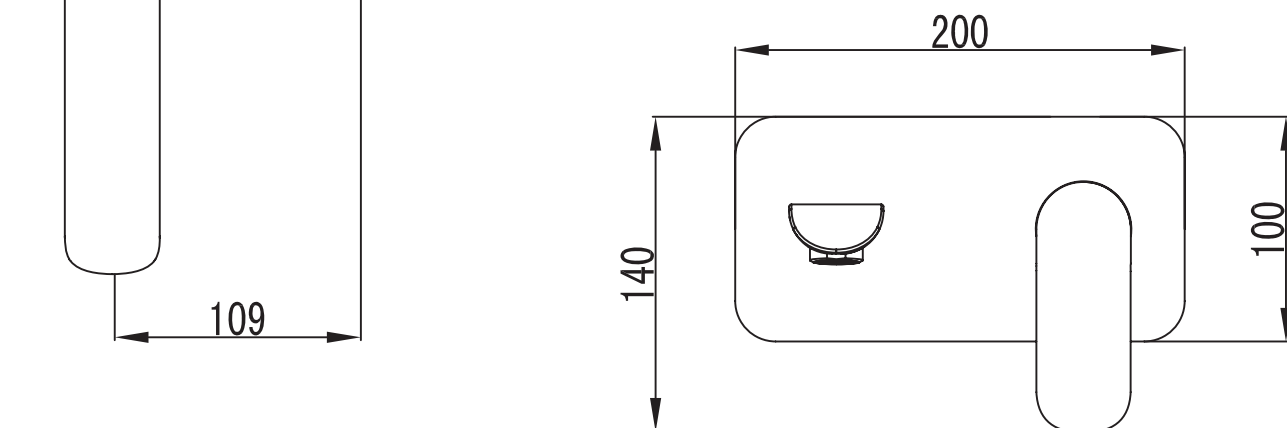

# Sacramento SC2315

PL Rysunek techniczny  
EN Technical drawing  
DE Technisches zeichen  
RU Технический чертёж

OMNIRE

Enjoy home, every day.

\* 5 9 0 1 8 6 7 7 9 4 6 5 \*