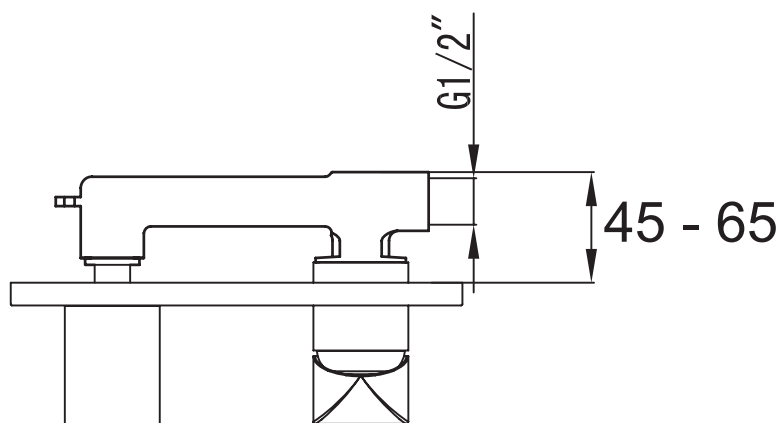

# Sacramento SC2315

PL Rysunek techniczny  
EN Technical drawing  
DE Technisches zeichen  
RU Технический чертёж

OMNIRE

Enjoy home, every day.

\* 5 9 0 1 8 6 7 7 9 4 6 5 \*