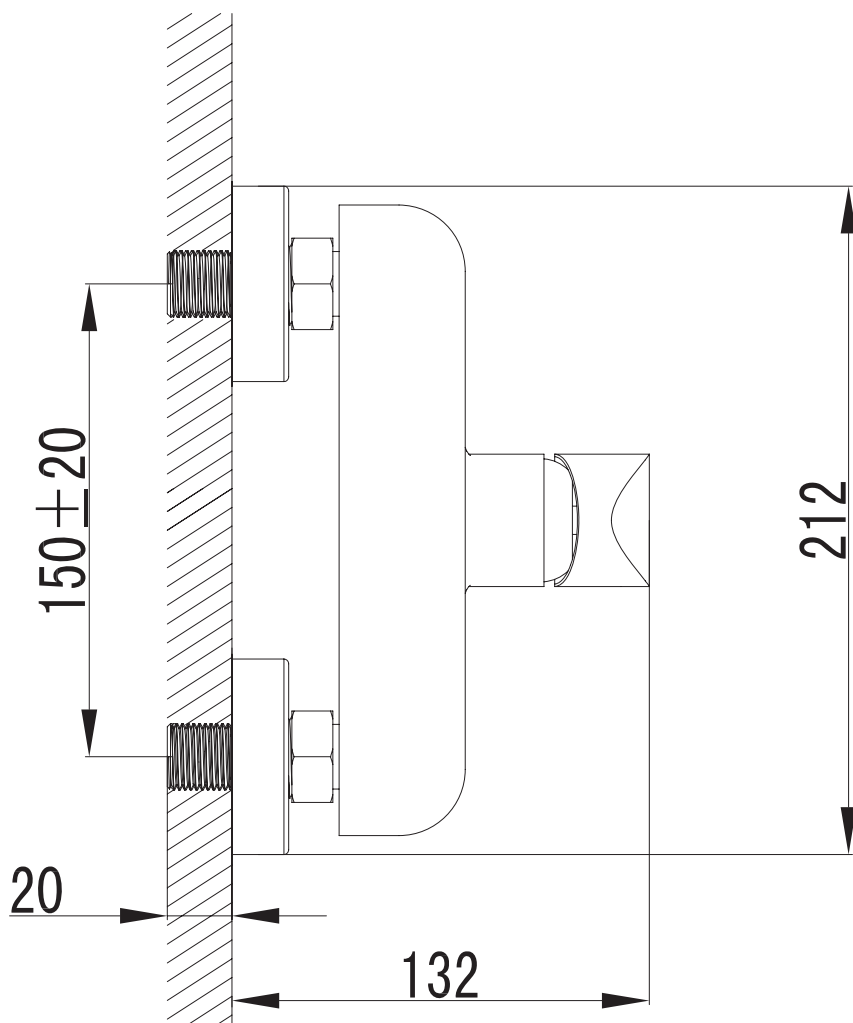

# Sacramento SC2340

PL Rysunek techniczny  
EN Technical drawing  
DE Technisches zeichen  
RU Технический чертёж

OMNIRE

Enjoy home, every day.

\* 5 9 0 1 8 6 7 7 2 7 5 6 \*