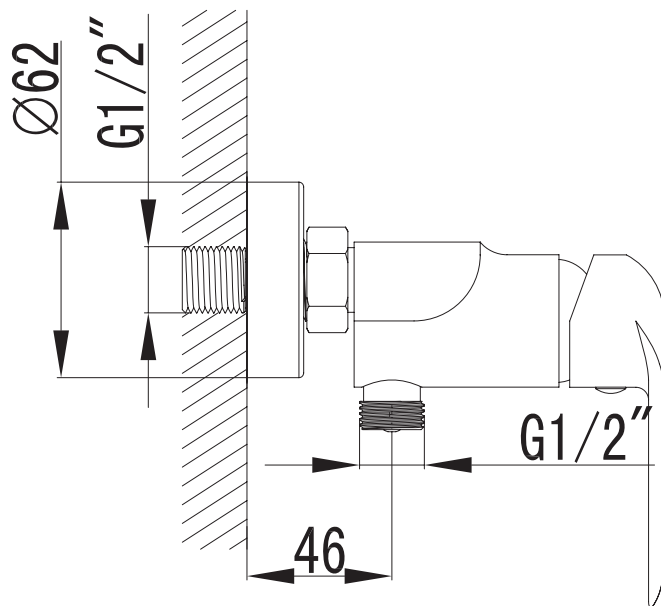

# Sacramento SC2340

PL Rysunek techniczny  
EN Technical drawing  
DE Technisches zeichen  
RU Технический чертёж

OMNIRE

Enjoy home, every day.

\* 5 9 0 1 8 6 7 7 2 7 5 6 \*