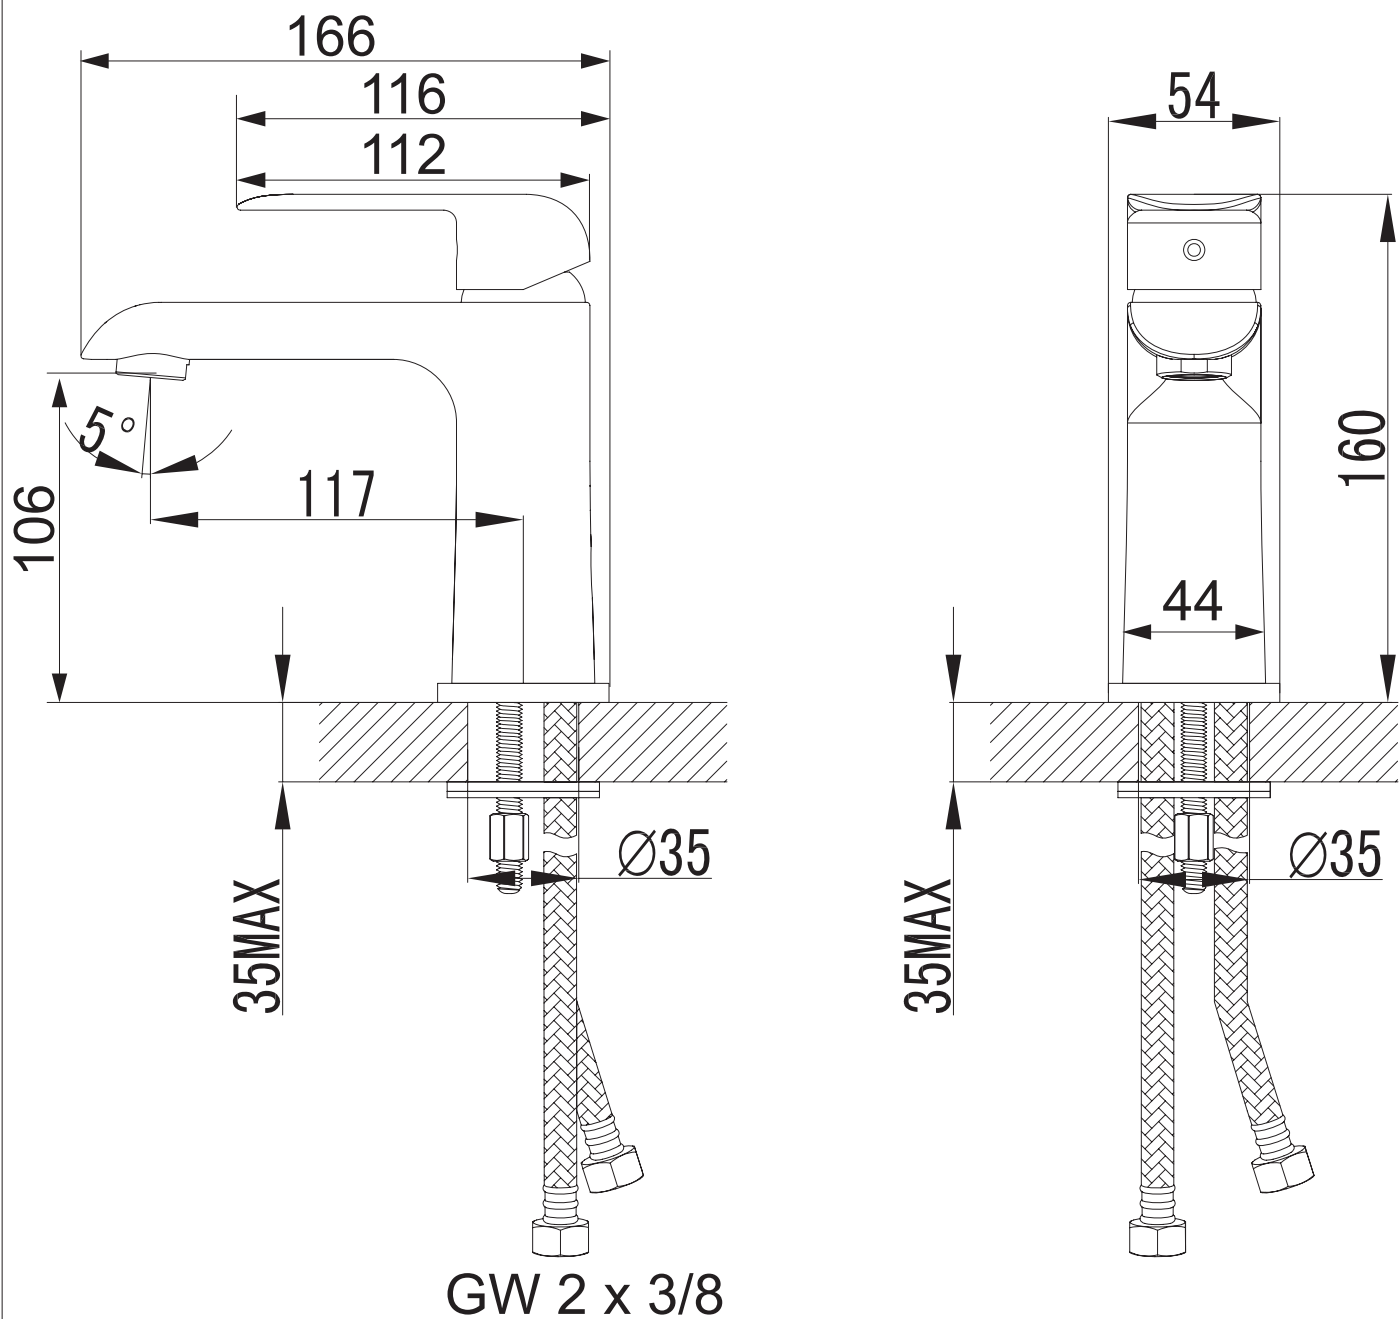

# Sacramento SC2310

PL Rysunek techniczny  
EN Technical drawing  
DE Technisches zeichen  
RU Технический чертёж

OMNIRE

Enjoy home, every day.

\* 5 9 0 1 8 6 7 7 2 7 1 8 \*